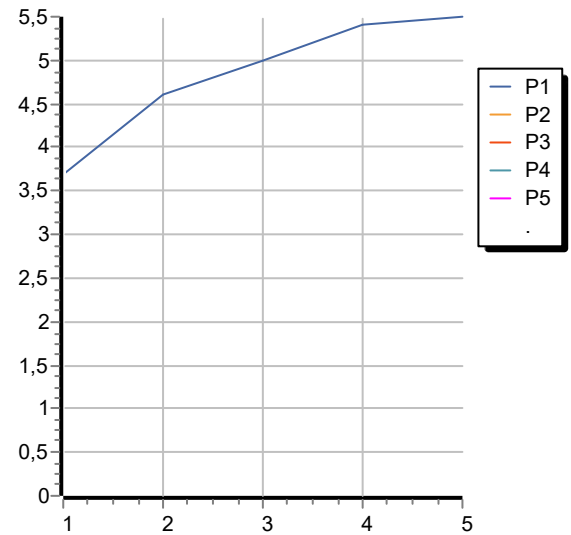

Portate / Flowrates (lt/min)

PRESSIONE PRESSURE	1 BAR	2 BAR	3 BAR	4 BAR	5 BAR
P1 LAVABO BASIN	3,7	4,6	5	5,4	5,5
P2					
P3					
P4					
P5					

NIKKO

ZKK697

Pesi e Misure / Weights and Sizes

Peso (Kg) Weight (lb)	1,56 (Kg)	3,44 (lb)
Volume test (dc3) - (in3)	4,05 (dc3)	247,15 (in3)
h (mm) - (in)	70,00 (mm)	2,76 (in)
L1 (mm) - (in)	150,00 (mm)	5,91 (in)
L2 (mm) - (in)	385,00 (mm)	15,16 (in)