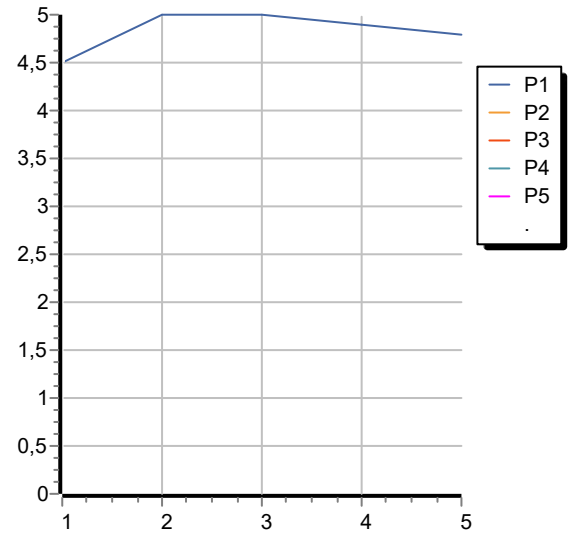

ZKK672

Portate / Flowrates (lt/min)

PRESSIONE PRESSURE	1 BAR	2 BAR	3 BAR	4 BAR	5 BAR
P1 LAVABO BASIN	4,5	5	5	4,9	4,8
P2					
P3					
P4					
P5					

NIKKO

ZKK672

Pesi e Misure / Weights and Sizes

Peso (Kg) Weight (lb)	1,29 (Kg)	2,84 (lb)
Volume test (dc3) - (in3)	4,05 (dc3)	247,15 (in3)
h (mm) - (in)	70,00 (mm)	2,76 (in)
L1 (mm) - (in)	150,00 (mm)	5,91 (in)
L2 (mm) - (in)	385,00 (mm)	15,16 (in)