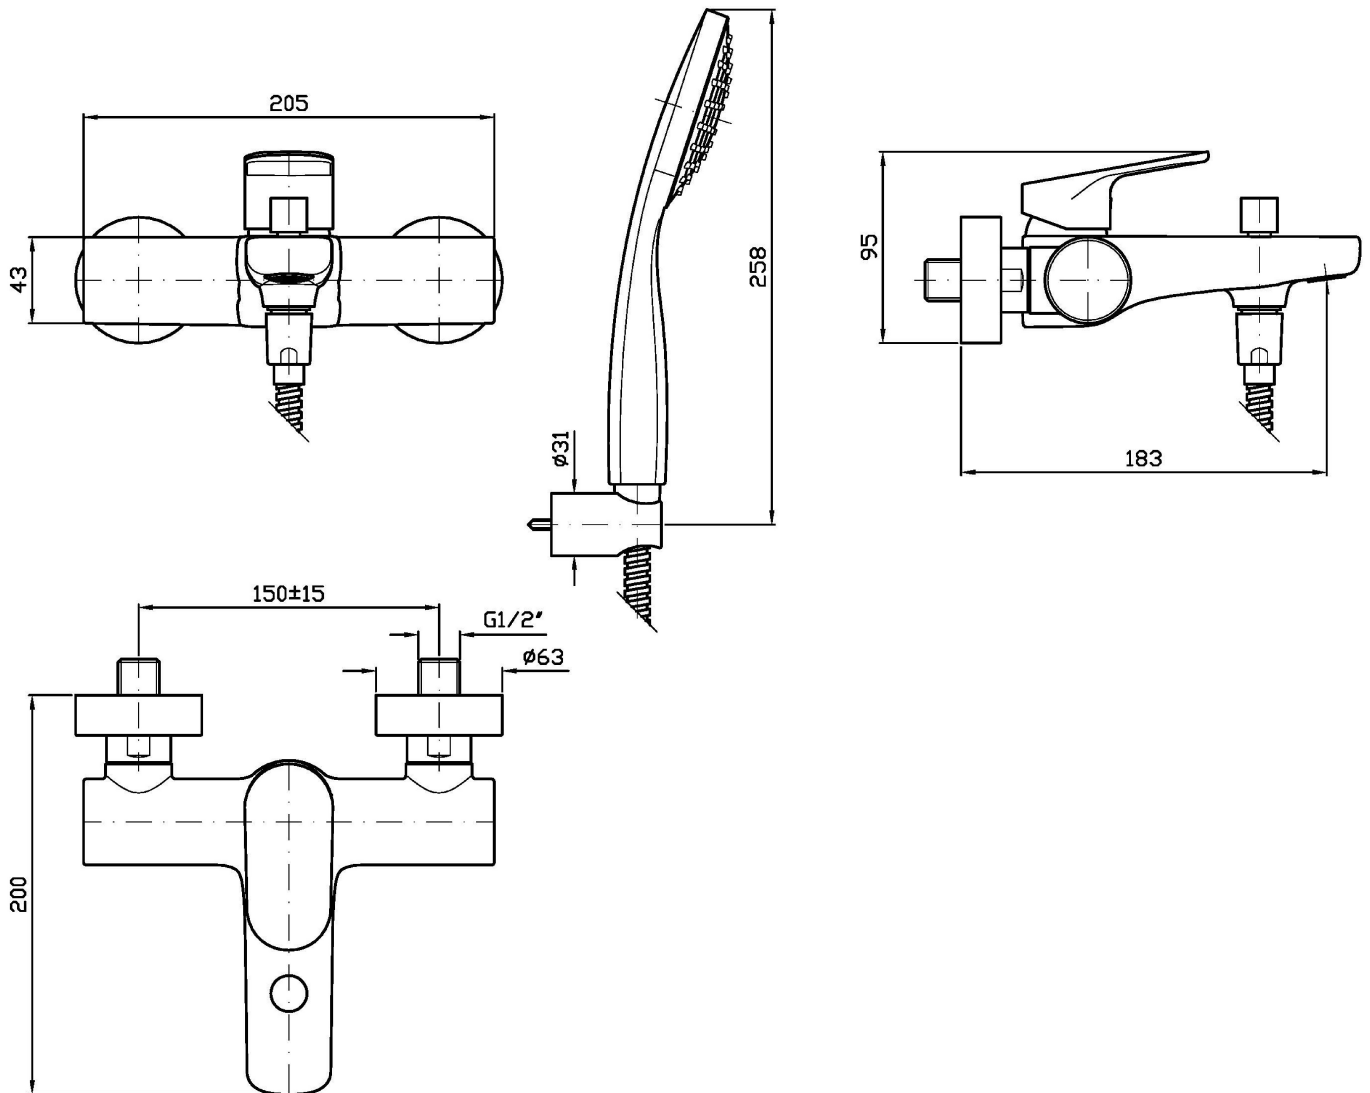

NIKKO

ZKK490

Disegno Complessivo / Overall Drawing