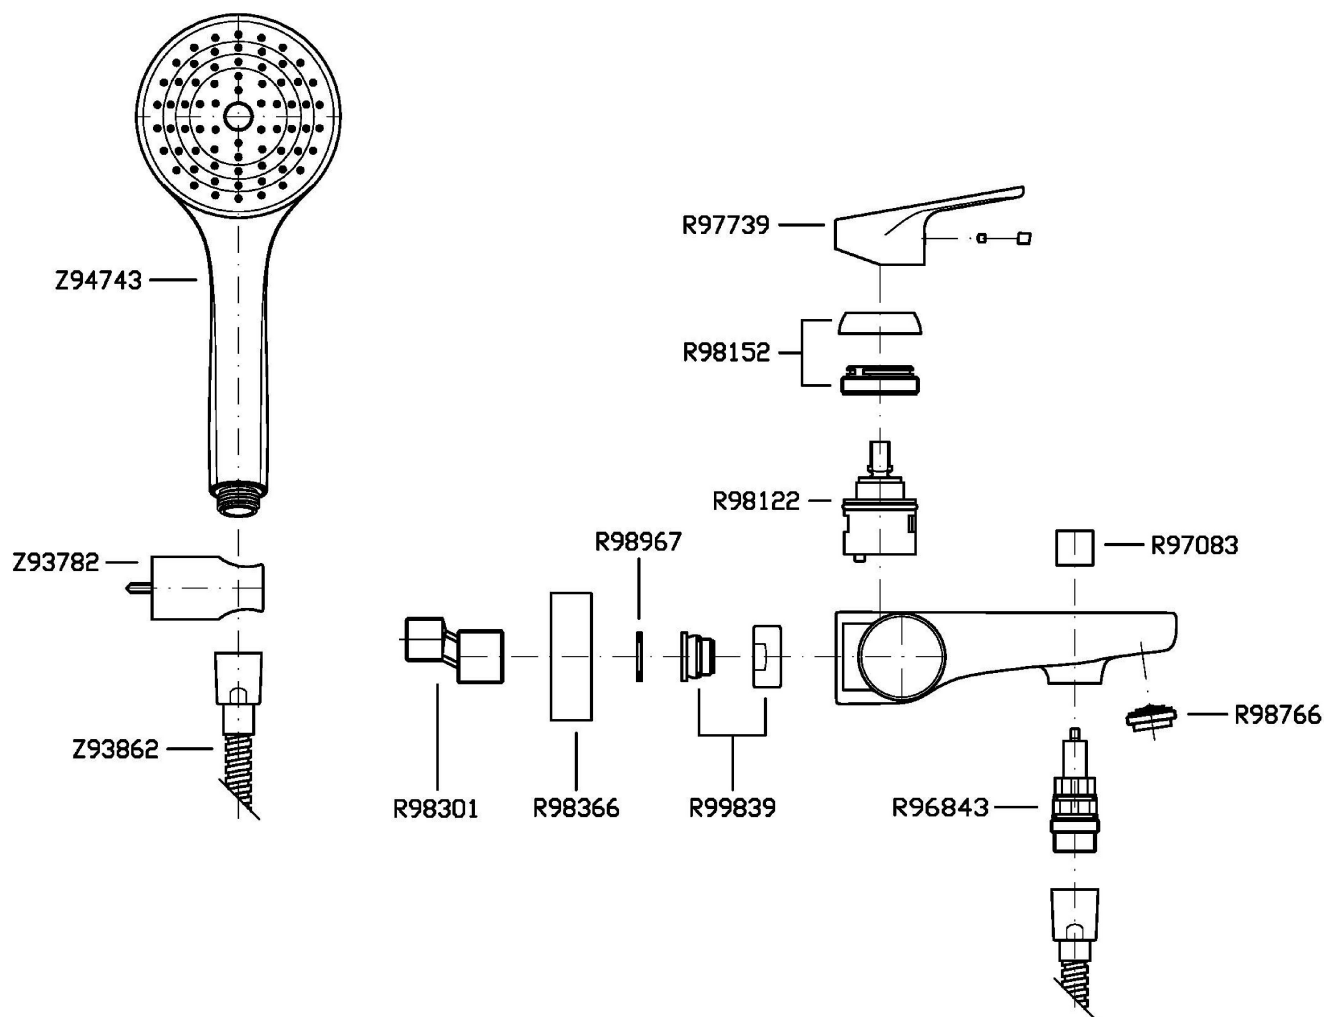

NIKKO

ZKK490

Miscelatore monocomando vasca-doccia esterno. / Exposed single lever bath-shower mixer.

Miscelatore monocomando vasca-doccia esterno, con deviatore, aeratore, completo doccia.

Exposed single lever bath-shower mixer with diverter, aerator, handshower set.

ZKK490

Esplosi / Exploded

NIKKO

ZKK490

Portate / Flowrates (lt/min)

PRESSIONE PRESSURE	1 BAR	2 BAR	3 BAR	4 BAR	5 BAR
P1 BOCCA VASCA WALL SPOUT	11,8	15,8	19,2	22,3	25
P2 DOCCETTA HANDSHOWER	5,7	7,6	8,6	8,9	9
P3					
P4					
P5					

NIKKO

ZKK490

Pesi e Misure / Weights and Sizes

Peso (Kg) Weight (lb)	2,39 (Kg)	5,27 (lb)
Volume test (dc3) - (in3)	6,61 (dc3)	403,37 (in3)
h (mm) - (in)	143,00 (mm)	5,63 (in)
L1 (mm) - (in)	195,00 (mm)	7,68 (in)
L2 (mm) - (in)	237,00 (mm)	9,33 (in)