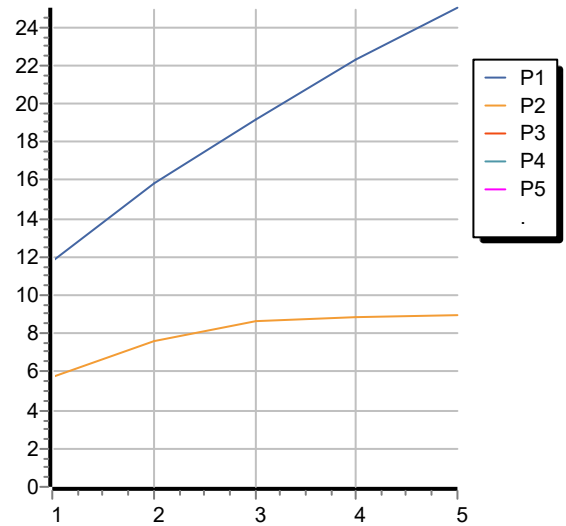

ZKK490

Esplosi / Exploded

NIKKO

ZKK490

Portate / Flowrates (lt/min)

PRESSIONE PRESSURE	1 BAR	2 BAR	3 BAR	4 BAR	5 BAR
P1 BOCCA VASCA WALL SPOUT	11,8	15,8	19,2	22,3	25
P2 DOCCETTA HANDSHOWER	5,7	7,6	8,6	8,9	9
P3					
P4					
P5					

NIKKO

ZKK490

Pesi e Misure / Weights and Sizes

Peso (Kg) Weight (lb)	2,39 (Kg)	5,27 (lb)
Volume test (dc3) - (in3)	6,61 (dc3)	403,37 (in3)
h (mm) - (in)	143,00 (mm)	5,63 (in)
L1 (mm) - (in)	195,00 (mm)	7,68 (in)
L2 (mm) - (in)	237,00 (mm)	9,33 (in)