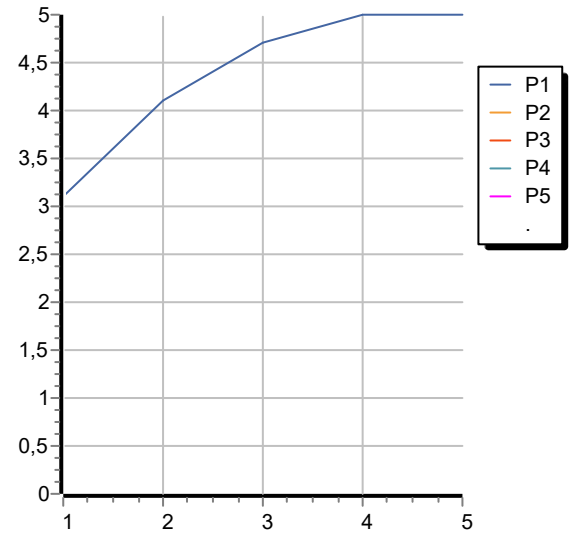

Portate / Flowrates (lt/min)

PRESSIONE PRESSURE	1 BAR	2 BAR	3 BAR	4 BAR	5 BAR
P1 DOCCETTA HANDSHOWER	3,1	4,1	4,7	5	5
P2					
P3					
P4					
P5					

NIKKO

ZKK417

Pesi e Misure / Weights and Sizes

Peso (Kg) Weight (lb)	1,20 (Kg)	2,65 (lb)
Volume test (dc3) - (in3)	4,05 (dc3)	247,15 (in3)
h (mm) - (in)	70,00 (mm)	2,76 (in)
L1 (mm) - (in)	150,00 (mm)	5,91 (in)
L2 (mm) - (in)	385,00 (mm)	15,16 (in)