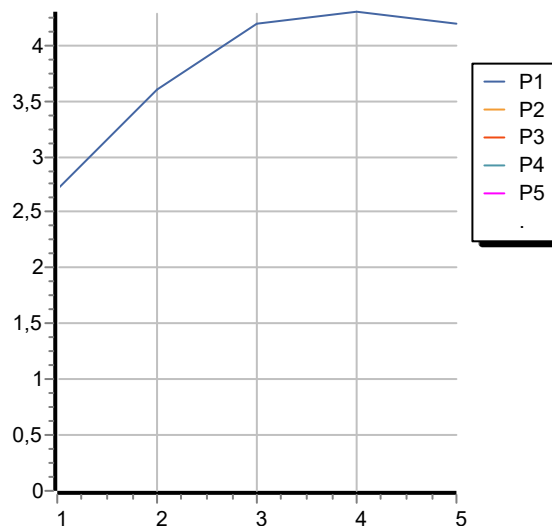

Portate / Flowrates (lt/min)

PRESSIONE PRESSURE	1 BAR	2 BAR	3 BAR	4 BAR	5 BAR
P1 BIDET BIDET	2,7	3,6	4,2	4,3	4,2
P2					
P3					
P4					
P5					

NIKKO

ZKK320

Pesi e Misure / Weights and Sizes

Peso (Kg) Weight (lb)	1,40 (Kg)	3,09 (lb)
Volume test (dc3) - (in3)	4,05 (dc3)	247,15 (in3)
h (mm) - (in)	70,00 (mm)	2,76 (in)
L1 (mm) - (in)	150,00 (mm)	5,91 (in)
L2 (mm) - (in)	385,00 (mm)	15,16 (in)