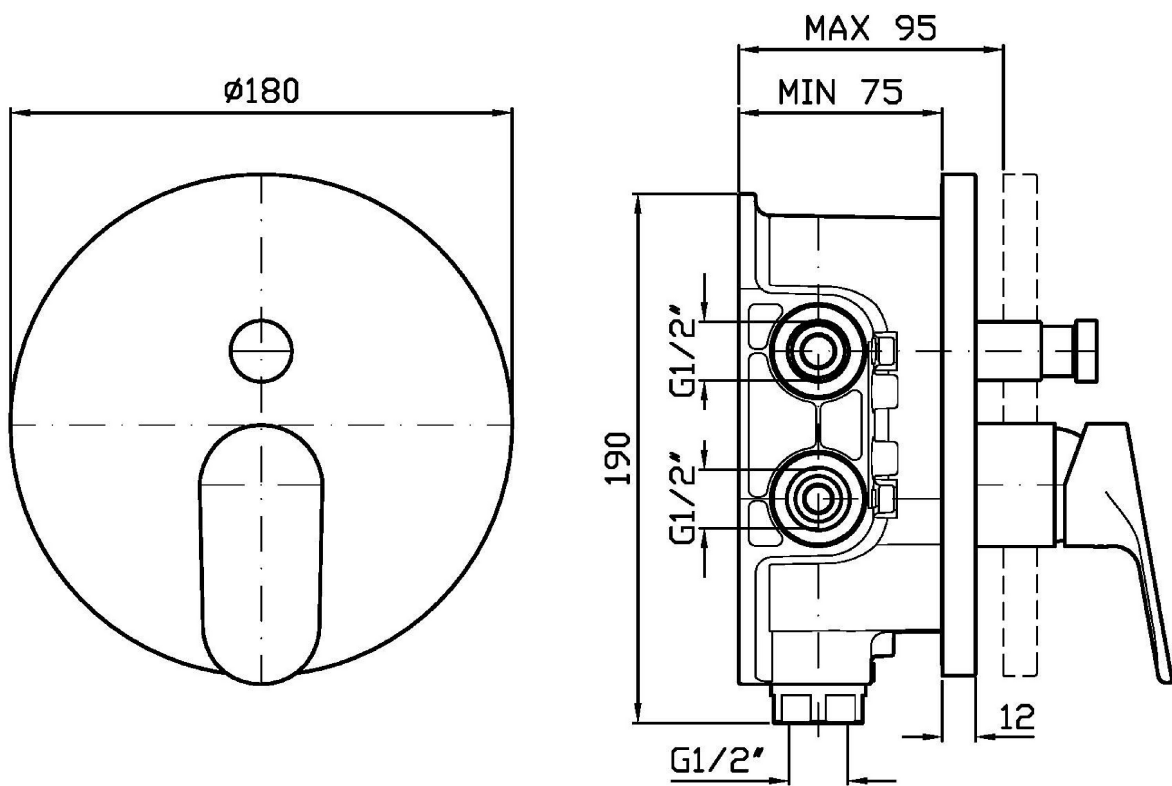

NIKKO

ZKK096

Disegno Complessivo / Overall Drawing