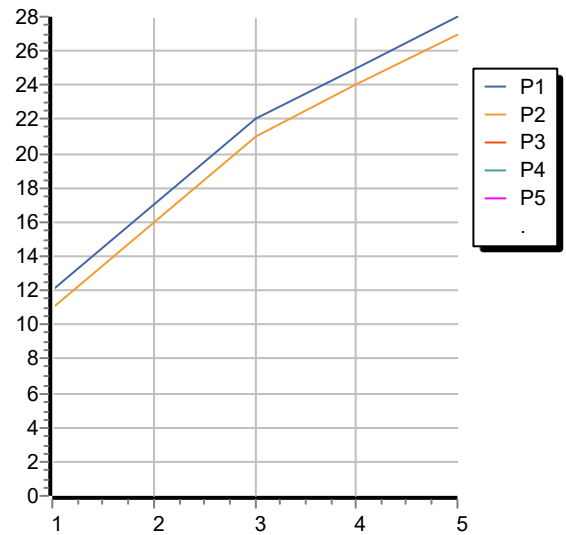

Esplosi / Exploded

NIKKO

ZKK096

Portate / Flowrates (lt/min)

PRESSIONE PRESSURE	1 BAR	2 BAR	3 BAR	4 BAR	5 BAR
USCITA PRIMARIA PRIMARY OUTLET <i>P1</i>	12	17	22	25	28
USCITA SECONDARIA SECONDARY OUTLET <i>P2</i>	11	16	21	24	27
<i>P3</i>					
<i>P4</i>					
<i>P5</i>					

NIKKO

ZKK096

Pesi e Misure / Weights and Sizes

Peso (Kg) Weight (lb)	3,37 (Kg)	7,43 (lb)
Volume test (dc3) - (in3)	7,50 (dc3)	457,68 (in3)
h (mm) - (in)	90,00 (mm)	3,54 (in)
L1 (mm) - (in)	250,00 (mm)	9,84 (in)
L2 (mm) - (in)	333,00 (mm)	13,11 (in)