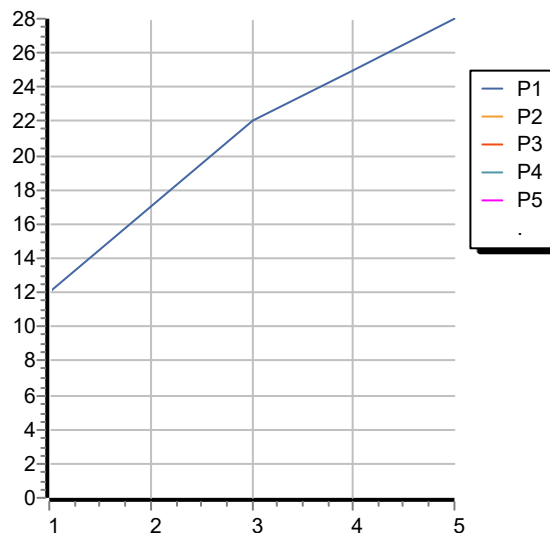

NIKKO

ZKK090

Portate / Flowrates (lt/min)

PRESSIONE PRESSURE	1 BAR	2 BAR	3 BAR	4 BAR	5 BAR
USCITA PRIMARIA PRIMARY OUTLET P1	12	17	22	25	28
P2					
P3					
P4					
P5					

NIKKO

ZKK090

Pesi e Misure / Weights and Sizes

Peso (Kg) Weight (lb)	3,00 (Kg)	6,61 (lb)
Volume test (dc3) - (in3)	7,50 (dc3)	457,68 (in3)
h (mm) - (in)	90,00 (mm)	3,54 (in)
L1 (mm) - (in)	250,00 (mm)	9,84 (in)
L2 (mm) - (in)	333,00 (mm)	13,11 (in)