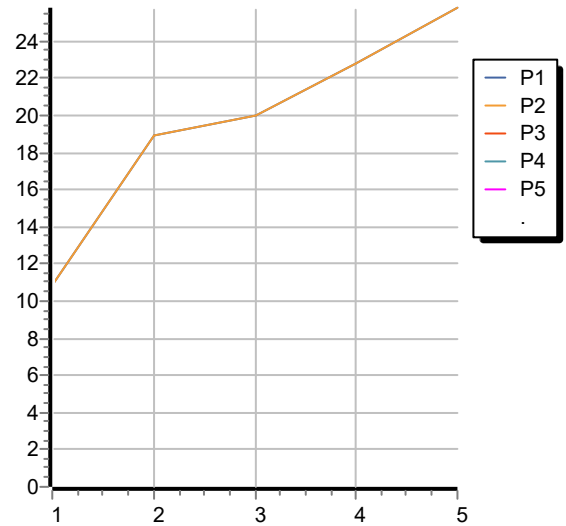

ISY22

ZIS778

Esplosi / Exploded

ISY22

ZIS778

Portate / Flowrates (lt/min)

PRESSIONE PRESSURE	1 BAR	2 BAR	3 BAR	4 BAR	5 BAR
USCITA PRIMARIA PRIMARY OUTLET <i>P1</i>	10,9	18,9	20	22,8	25,8
USCITA SECONDARIA SECONDARY OUTLET <i>P2</i>	10,9	18,9	20	22,8	25,8
<i>P3</i>					
<i>P4</i>					
<i>P5</i>					

ISY22

ZIS778

Pesi e Misure / Weights and Sizes

Peso (Kg) Weight (lb)	0,70 (Kg)	1,54 (lb)
Volume test (dc3) - (in3)	3,32 (dc3)	202,60 (in3)
h (mm) - (in)	93,00 (mm)	3,66 (in)
L1 (mm) - (in)	162,00 (mm)	6,38 (in)
L2 (mm) - (in)	220,00 (mm)	8,66 (in)