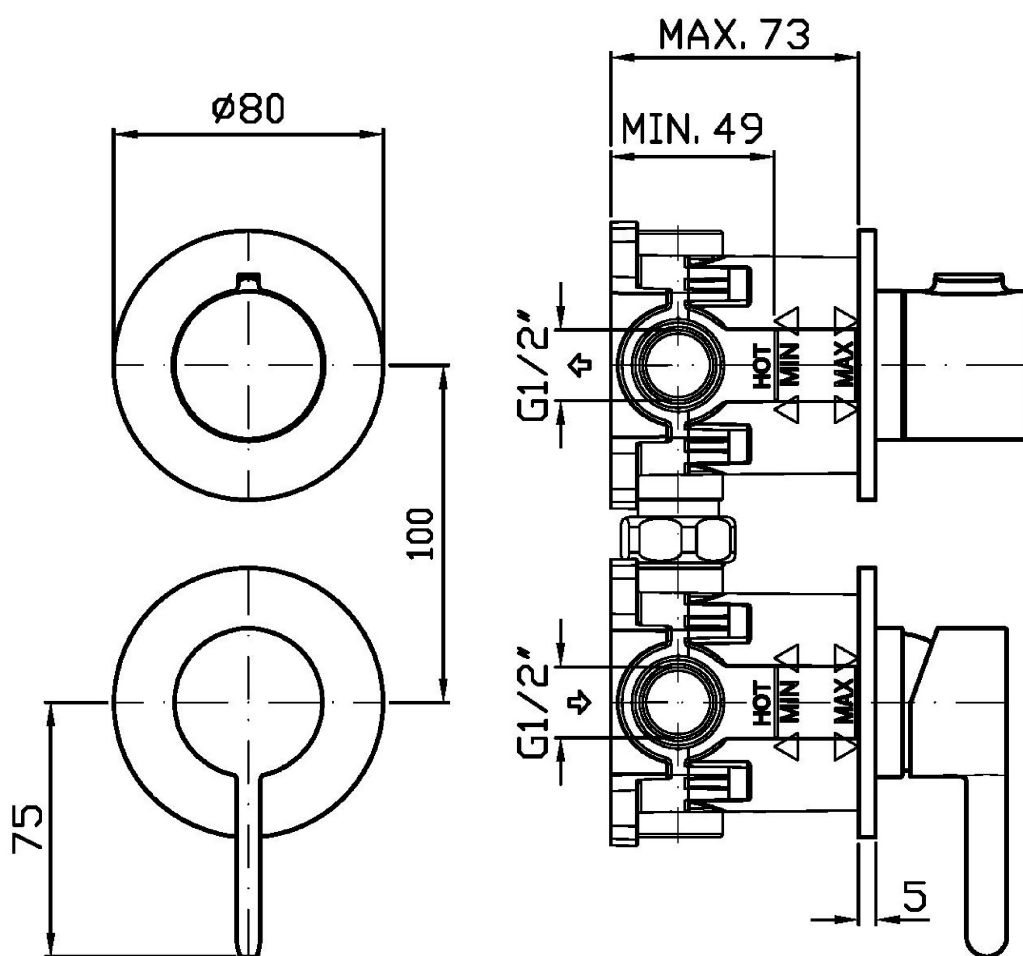

ISY22

ZIS778

Miscelatore monocomando vasca-doccia incasso. / Built-in single lever bath-shower mixer.

Miscelatore monocomando vasca-doccia incasso con deviatore a 2 vie a rotazione.

Built-in single lever bath-shower mixer with 2 way rotation diverter.

ISY22

ZIS778

Esplosi / Exploded

ISY22

ZIS778

Portate / Flowrates (lt/min)

PRESSIONE PRESSURE	1 BAR	2 BAR	3 BAR	4 BAR	5 BAR
USCITA PRIMARIA PRIMARY OUTLET <i>P1</i>	10,9	18,9	20	22,8	25,8
USCITA SECONDARIA SECONDARY OUTLET <i>P2</i>	10,9	18,9	20	22,8	25,8
<i>P3</i>					
<i>P4</i>					
<i>P5</i>					

ISY22

ZIS778

Pesi e Misure / Weights and Sizes

Peso (Kg) Weight (lb)	0,70 (Kg)	1,54 (lb)
Volume test (dc3) - (in3)	3,32 (dc3)	202,60 (in3)
h (mm) - (in)	93,00 (mm)	3,66 (in)
L1 (mm) - (in)	162,00 (mm)	6,38 (in)
L2 (mm) - (in)	220,00 (mm)	8,66 (in)