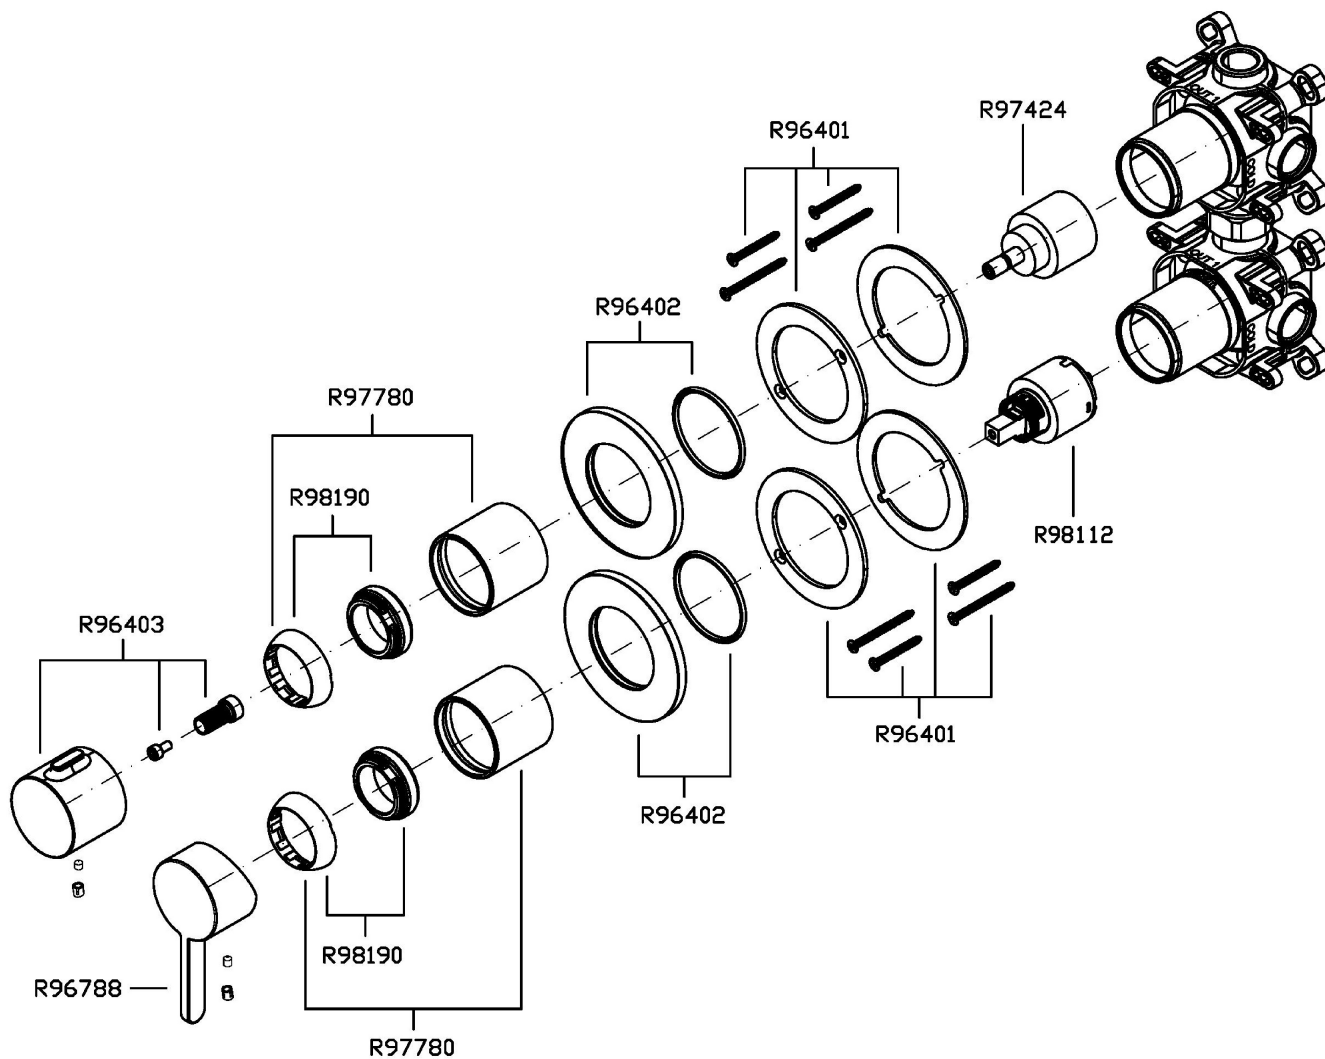

ISY22

ZIS778

Miscelatore monocomando vasca-doccia incasso. / Built-in single lever bath-shower mixer.

Miscelatore monocomando vasca-doccia incasso con deviatore a 2 vie a rotazione.

Built-in single lever bath-shower mixer with 2 way rotation diverter.

ISY22

ZIS778

Esplosi / Exploded

ISY22

ZIS778

Portate / Flowrates (lt/min)

PRESSIONE PRESSURE	1 BAR	2 BAR	3 BAR	4 BAR	5 BAR
USCITA PRIMARIA PRIMARY OUTLET <i>P1</i>	10,9	18,9	20	22,8	25,8
USCITA SECONDARIA SECONDARY OUTLET <i>P2</i>	10,9	18,9	20	22,8	25,8
<i>P3</i>					
<i>P4</i>					
<i>P5</i>					

ISY22

ZIS778

Pesi e Misure / Weights and Sizes

Peso (Kg) Weight (lb)	0,70 (Kg)	1,54 (lb)
Volume test (dc3) - (in3)	3,32 (dc3)	202,60 (in3)
h (mm) - (in)	93,00 (mm)	3,66 (in)
L1 (mm) - (in)	162,00 (mm)	6,38 (in)
L2 (mm) - (in)	220,00 (mm)	8,66 (in)