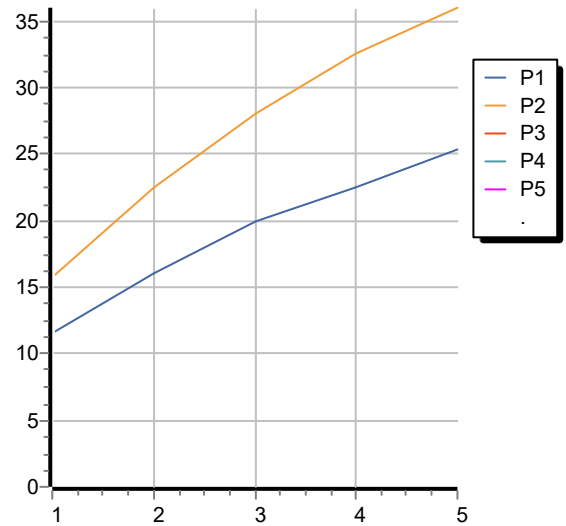

ISY22

ZIS776

Esplosi / Exploded

ISY22

ZIS776

Portate / Flowrates (lt/min)

PRESSIONE PRESSURE	1 BAR	2 BAR	3 BAR	4 BAR	5 BAR
USCITA PRIMARIA PRIMARY OUTLET <i>P1</i>	11,6	16,1	20	22,5	25,3
USCITA SECONDARIA SECONDARY OUTLET <i>P2</i>	15,8	22,5	28	32,5	36
<i>P3</i>					
<i>P4</i>					
<i>P5</i>					

ISY22

ZIS776

Pesi e Misure / Weights and Sizes

Peso (Kg) Weight (lb)	0,70 (Kg)	1,54 (lb)
Volume test (dc3) - (in3)	3,32 (dc3)	202,60 (in3)
h (mm) - (in)	93,00 (mm)	3,66 (in)
L1 (mm) - (in)	162,00 (mm)	6,38 (in)
L2 (mm) - (in)	220,00 (mm)	8,66 (in)