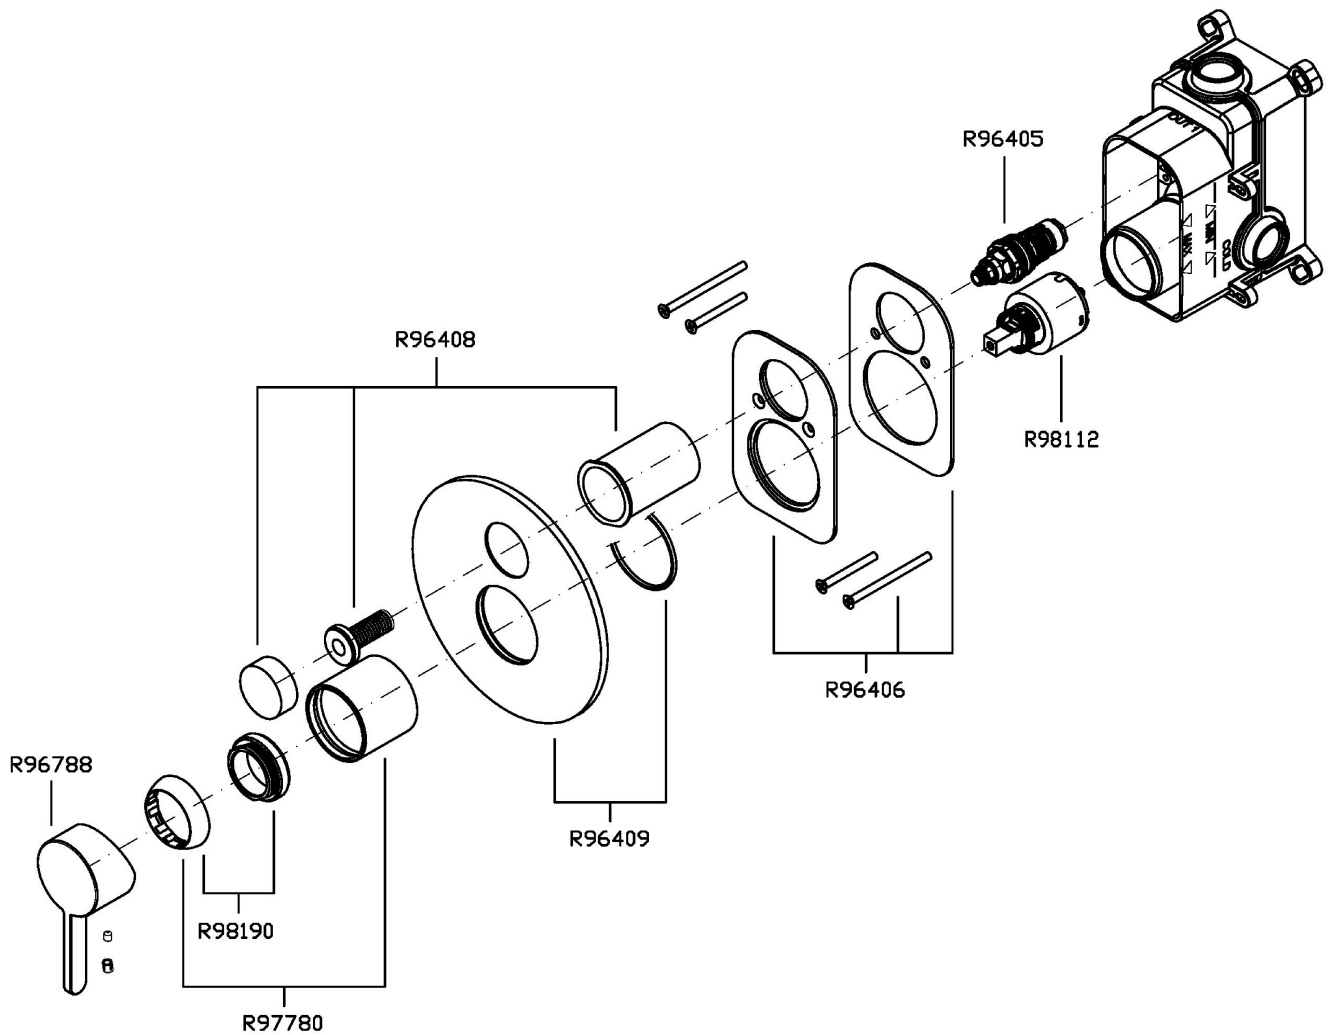

ISY22

ZIS776

Miscelatore monocomando vasca-doccia incasso. / Built-in single lever bath-shower mixer.

Miscelatore monocomando vasca-doccia incasso con deviatore a pulsante.

Built-in single lever bath-shower mixer with push-button diverter.

ISY22

ZIS776

Esplosi / Exploded

ISY22

ZIS776

Portate / Flowrates (lt/min)

PRESSIONE PRESSURE	1 BAR	2 BAR	3 BAR	4 BAR	5 BAR
USCITA PRIMARIA PRIMARY OUTLET <i>P1</i>	11,6	16,1	20	22,5	25,3
USCITA SECONDARIA SECONDARY OUTLET <i>P2</i>	15,8	22,5	28	32,5	36
<i>P3</i>					
<i>P4</i>					
<i>P5</i>					

ISY22

ZIS776

Pesi e Misure / Weights and Sizes

Peso (Kg) Weight (lb)	0,70 (Kg)	1,54 (lb)
Volume test (dc3) - (in3)	3,32 (dc3)	202,60 (in3)
h (mm) - (in)	93,00 (mm)	3,66 (in)
L1 (mm) - (in)	162,00 (mm)	6,38 (in)
L2 (mm) - (in)	220,00 (mm)	8,66 (in)