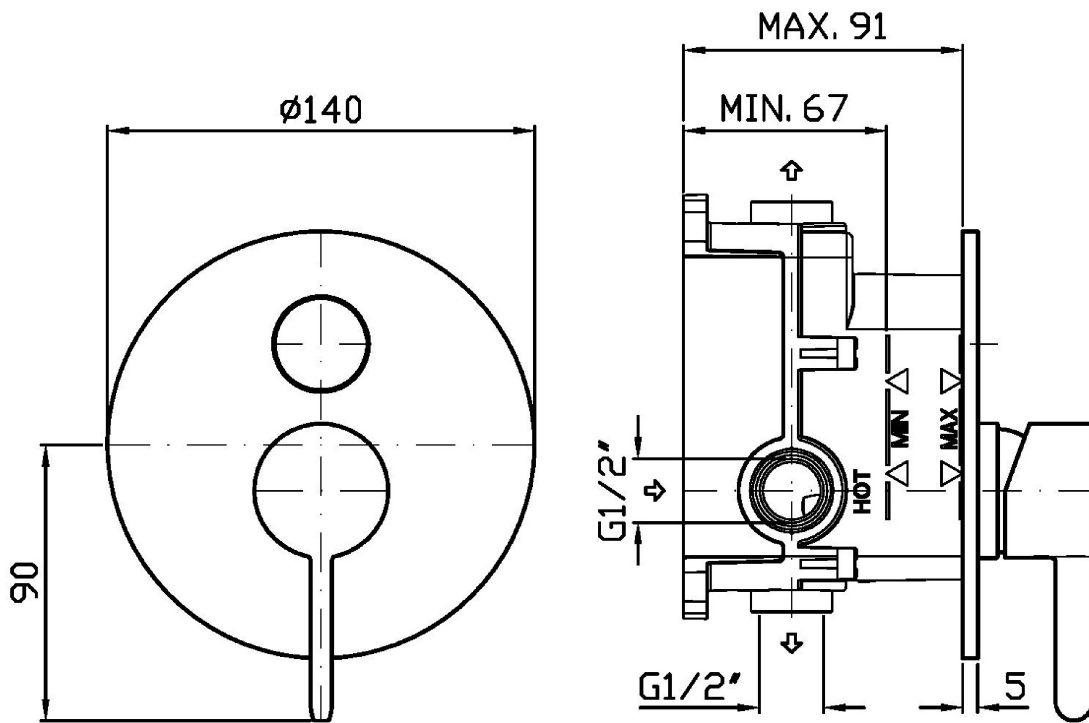

ISY22

ZIS776

Esplosi / Exploded

ISY22

ZIS776

Portate / Flowrates (lt/min)

PRESSIONE PRESSURE	1 BAR	2 BAR	3 BAR	4 BAR	5 BAR
USCITA PRIMARIA PRIMARY OUTLET <i>P1</i>	11,6	16,1	20	22,5	25,3
USCITA SECONDARIA SECONDARY OUTLET <i>P2</i>	15,8	22,5	28	32,5	36
<i>P3</i>					
<i>P4</i>					
<i>P5</i>					

ISY22

ZIS776

Pesi e Misure / Weights and Sizes

Peso (Kg) Weight (lb)	0,70 (Kg)	1,54 (lb)
Volume test (dc3) - (in3)	3,32 (dc3)	202,60 (in3)
h (mm) - (in)	93,00 (mm)	3,66 (in)
L1 (mm) - (in)	162,00 (mm)	6,38 (in)
L2 (mm) - (in)	220,00 (mm)	8,66 (in)