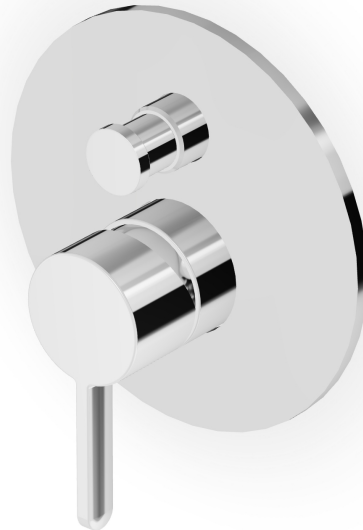

ISY22

ZIS775

Miscelatore monocomando vasca-doccia incasso. / Built-in single lever bath-shower mixer.

Miscelatore monocomando vasca-doccia incasso con deviatore automatico.

Built-in single lever bath-shower mixer with automatic diverter.

R96715

Parte incasso / Built-in part

ISY22

ZIS775

Finiture / Finishes

Cromo / Chrome

C3

Nickel Spazzolato / Brushed Nickel