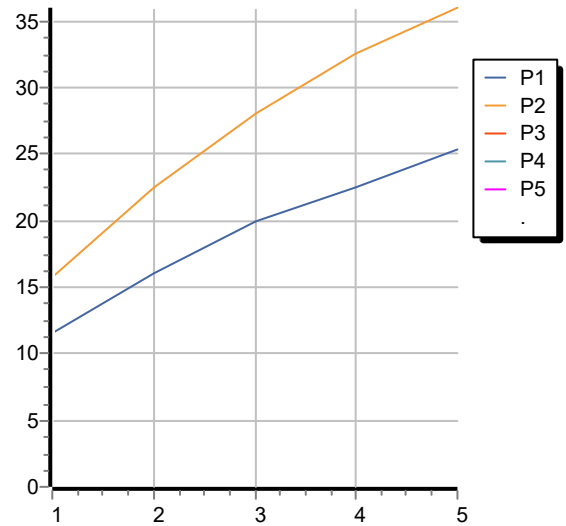

ISY22

ZIS775

Esplosi / Exploded

ISY22

ZIS775

Portate / Flowrates (lt/min)

PRESSIONE PRESSURE	1 BAR	2 BAR	3 BAR	4 BAR	5 BAR
USCITA PRIMARIA PRIMARY OUTLET <i>P1</i>	11,6	16,1	20	22,5	25,3
USCITA SECONDARIA SECONDARY OUTLET <i>P2</i>	15,8	22,5	28	32,5	36
<i>P3</i>					
<i>P4</i>					
<i>P5</i>					

ISY22

ZIS775

Pesi e Misure / Weights and Sizes

Peso (Kg) Weight (lb)	0,70 (Kg)	1,54 (lb)
Volume test (dc3) - (in3)	3,32 (dc3)	202,60 (in3)
h (mm) - (in)	93,00 (mm)	3,66 (in)
L1 (mm) - (in)	162,00 (mm)	6,38 (in)
L2 (mm) - (in)	220,00 (mm)	8,66 (in)