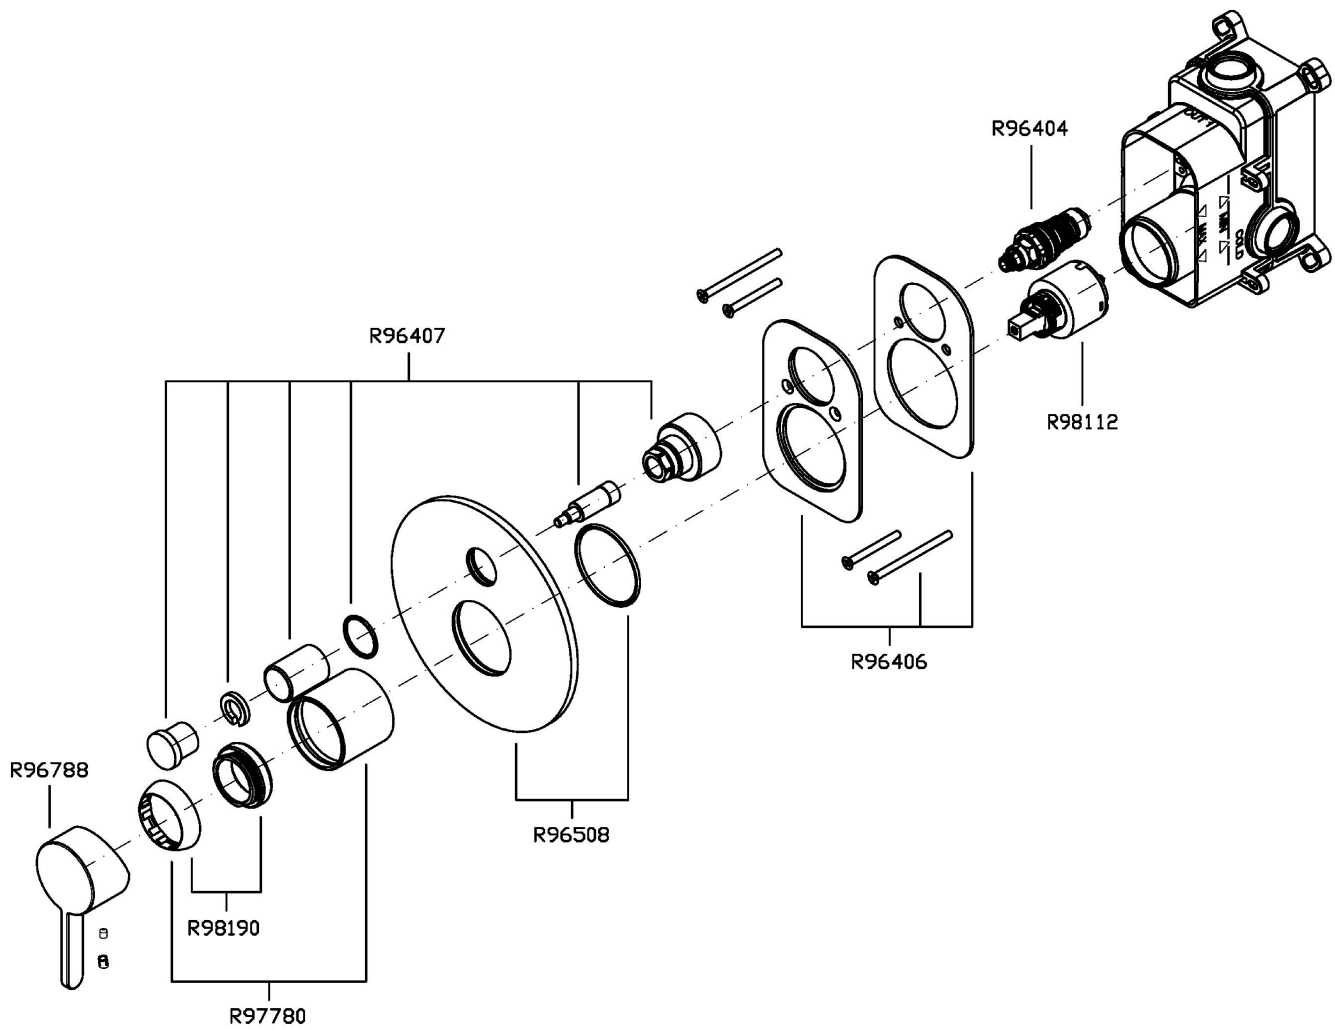

ISY22

ZIS775

Miscelatore monocomando vasca-doccia incasso. / Built-in single lever bath-shower mixer.

Miscelatore monocomando vasca-doccia incasso con deviatore automatico.

Built-in single lever bath-shower mixer with automatic diverter.

ISY22

ZIS775

Esplosi / Exploded

ISY22

ZIS775

Portate / Flowrates (lt/min)

PRESSIONE PRESSURE	1 BAR	2 BAR	3 BAR	4 BAR	5 BAR
USCITA PRIMARIA PRIMARY OUTLET <i>P1</i>	11,6	16,1	20	22,5	25,3
USCITA SECONDARIA SECONDARY OUTLET <i>P2</i>	15,8	22,5	28	32,5	36
<i>P3</i>					
<i>P4</i>					
<i>P5</i>					

ISY22

ZIS775

Pesi e Misure / Weights and Sizes

Peso (Kg) Weight (lb)	0,70 (Kg)	1,54 (lb)
Volume test (dc3) - (in3)	3,32 (dc3)	202,60 (in3)
h (mm) - (in)	93,00 (mm)	3,66 (in)
L1 (mm) - (in)	162,00 (mm)	6,38 (in)
L2 (mm) - (in)	220,00 (mm)	8,66 (in)