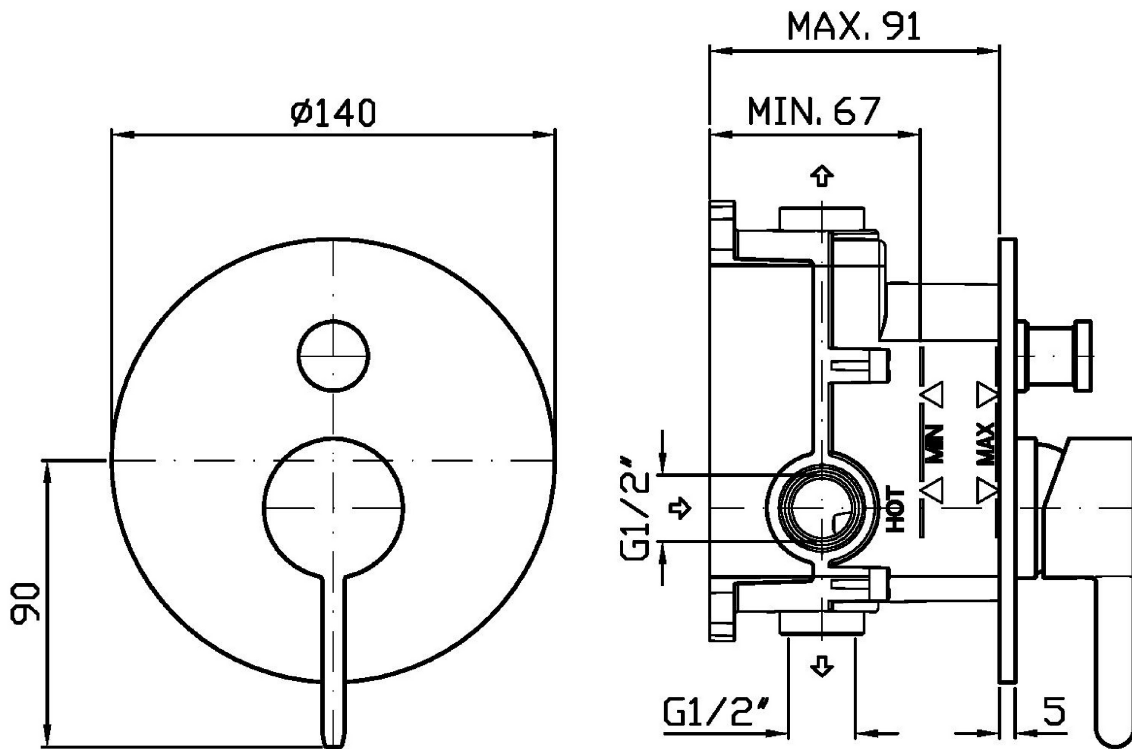

ISY22

ZIS775

Esplosi / Exploded

ISY22

ZIS775

Portate / Flowrates (lt/min)

PRESSIONE PRESSURE	1 BAR	2 BAR	3 BAR	4 BAR	5 BAR
USCITA PRIMARIA PRIMARY OUTLET <i>P1</i>	11,6	16,1	20	22,5	25,3
USCITA SECONDARIA SECONDARY OUTLET <i>P2</i>	15,8	22,5	28	32,5	36
<i>P3</i>					
<i>P4</i>					
<i>P5</i>					

ISY22

ZIS775

Pesi e Misure / Weights and Sizes

Peso (Kg) Weight (lb)	0,70 (Kg)	1,54 (lb)
Volume test (dc3) - (in3)	3,32 (dc3)	202,60 (in3)
h (mm) - (in)	93,00 (mm)	3,66 (in)
L1 (mm) - (in)	162,00 (mm)	6,38 (in)
L2 (mm) - (in)	220,00 (mm)	8,66 (in)