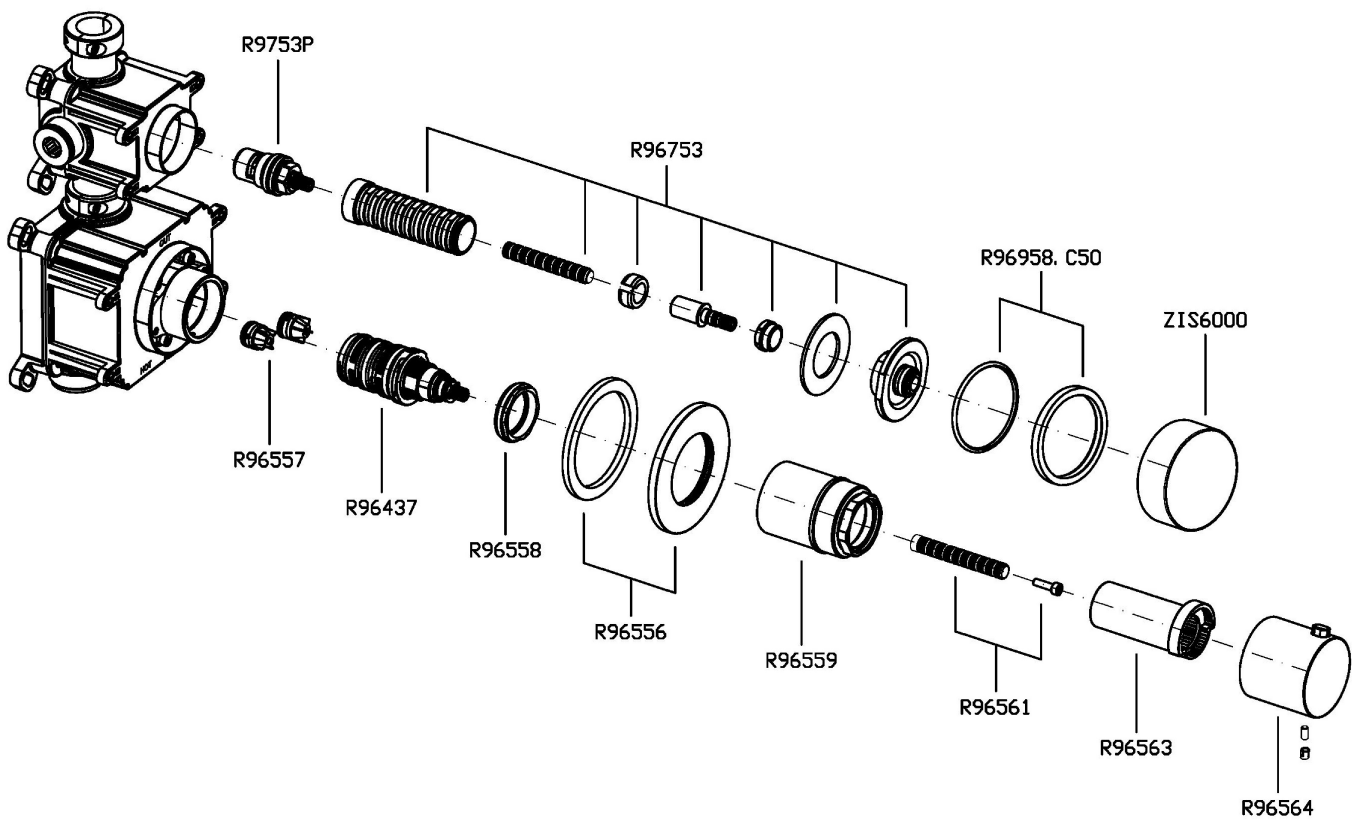

ISY22

ZIS6804.C50 Esplosi / Exploded