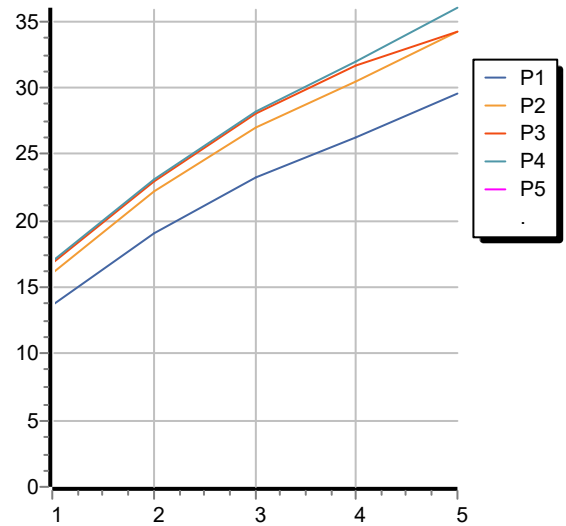

ZIS6804.C50 Portate / Flowrates (lt/min)

PRESSIONE PRESSURE	1 BAR	2 BAR	3 BAR	4 BAR	5 BAR
1 RUBINETTO APERTO <i>P1</i>	13,7	19,1	23,2	26,2	29,5
2 RUBINETTO APERTI 2 TAPS OPENED <i>P2</i>	16,1	22,2	27	30,5	34,2
3 RUBINETTO APERTI 3 TAPS OPENED <i>P3</i>	16,8	23	28	31,6	34,2
4 RUBINETTO APERTI 4 TAPS OPENED <i>P4</i>	17	23,1	28,2	32	36
<i>P5</i>					

ISY22

ZIS6804.C50 Pesi e Misure / Weights and Sizes

Peso (Kg) Weight (lb)	2,10 (Kg)	4,63 (lb)
Volume test (dc3) - (in3)	11,01 (dc3)	671,87 (in3)
h (mm) - (in)	90,00 (mm)	3,54 (in)
L1 (mm) - (in)	335,00 (mm)	13,19 (in)
L2 (mm) - (in)	365,00 (mm)	14,37 (in)