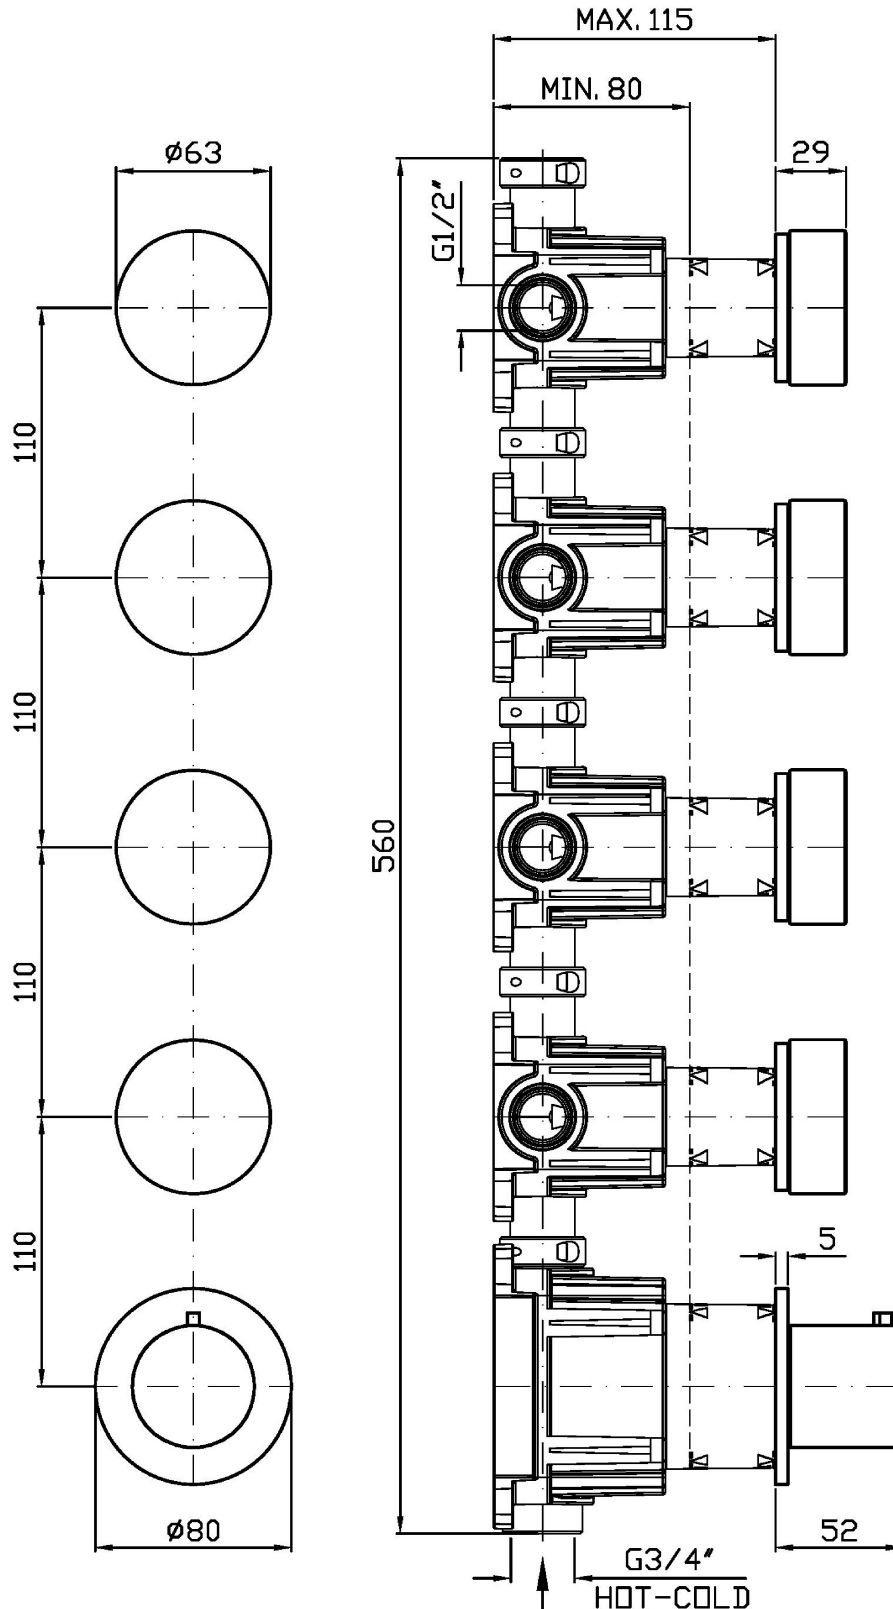

ISY22

ZIS6804.C50 Disegno Complessivo / Overall Drawing