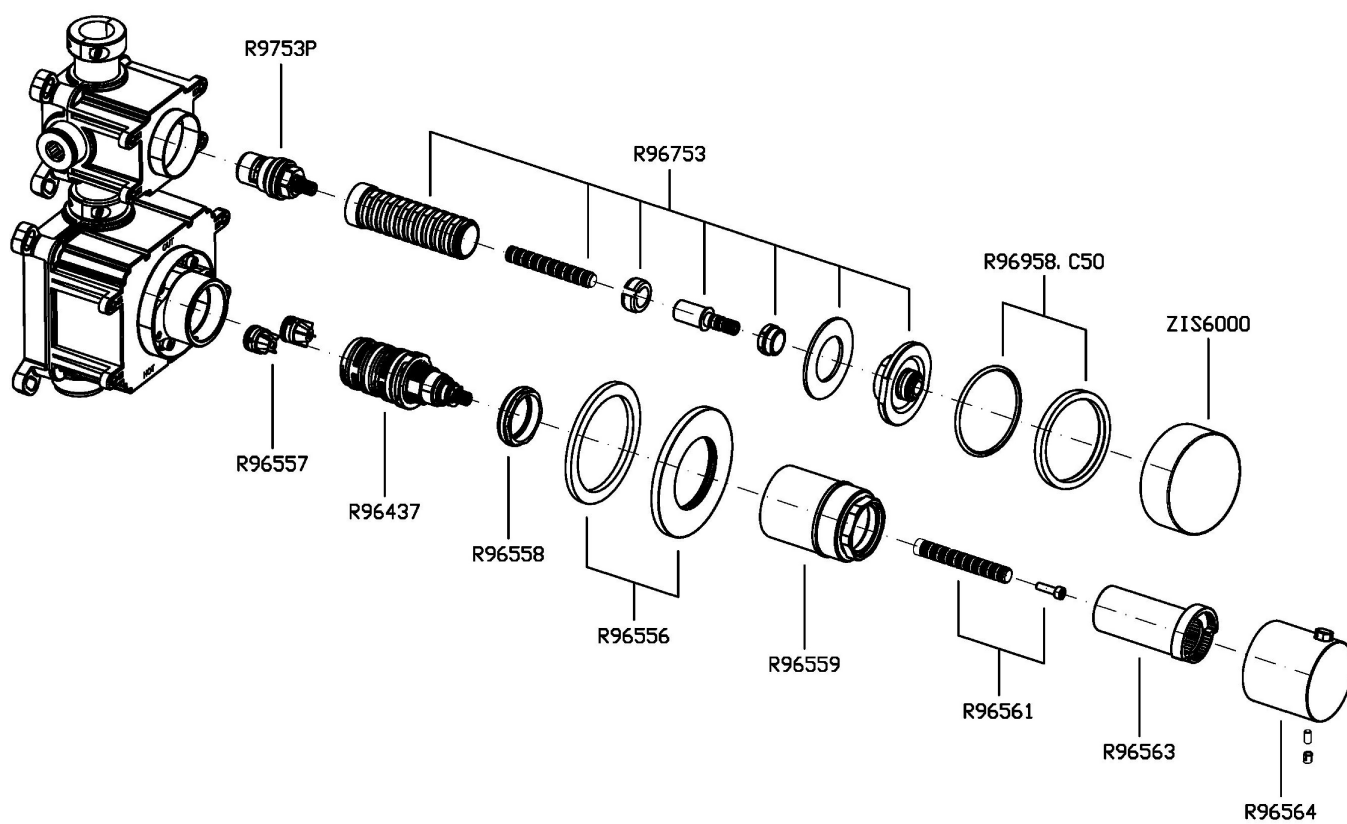

ISY22

ZIS6803.C50 Esplosi / Exploded