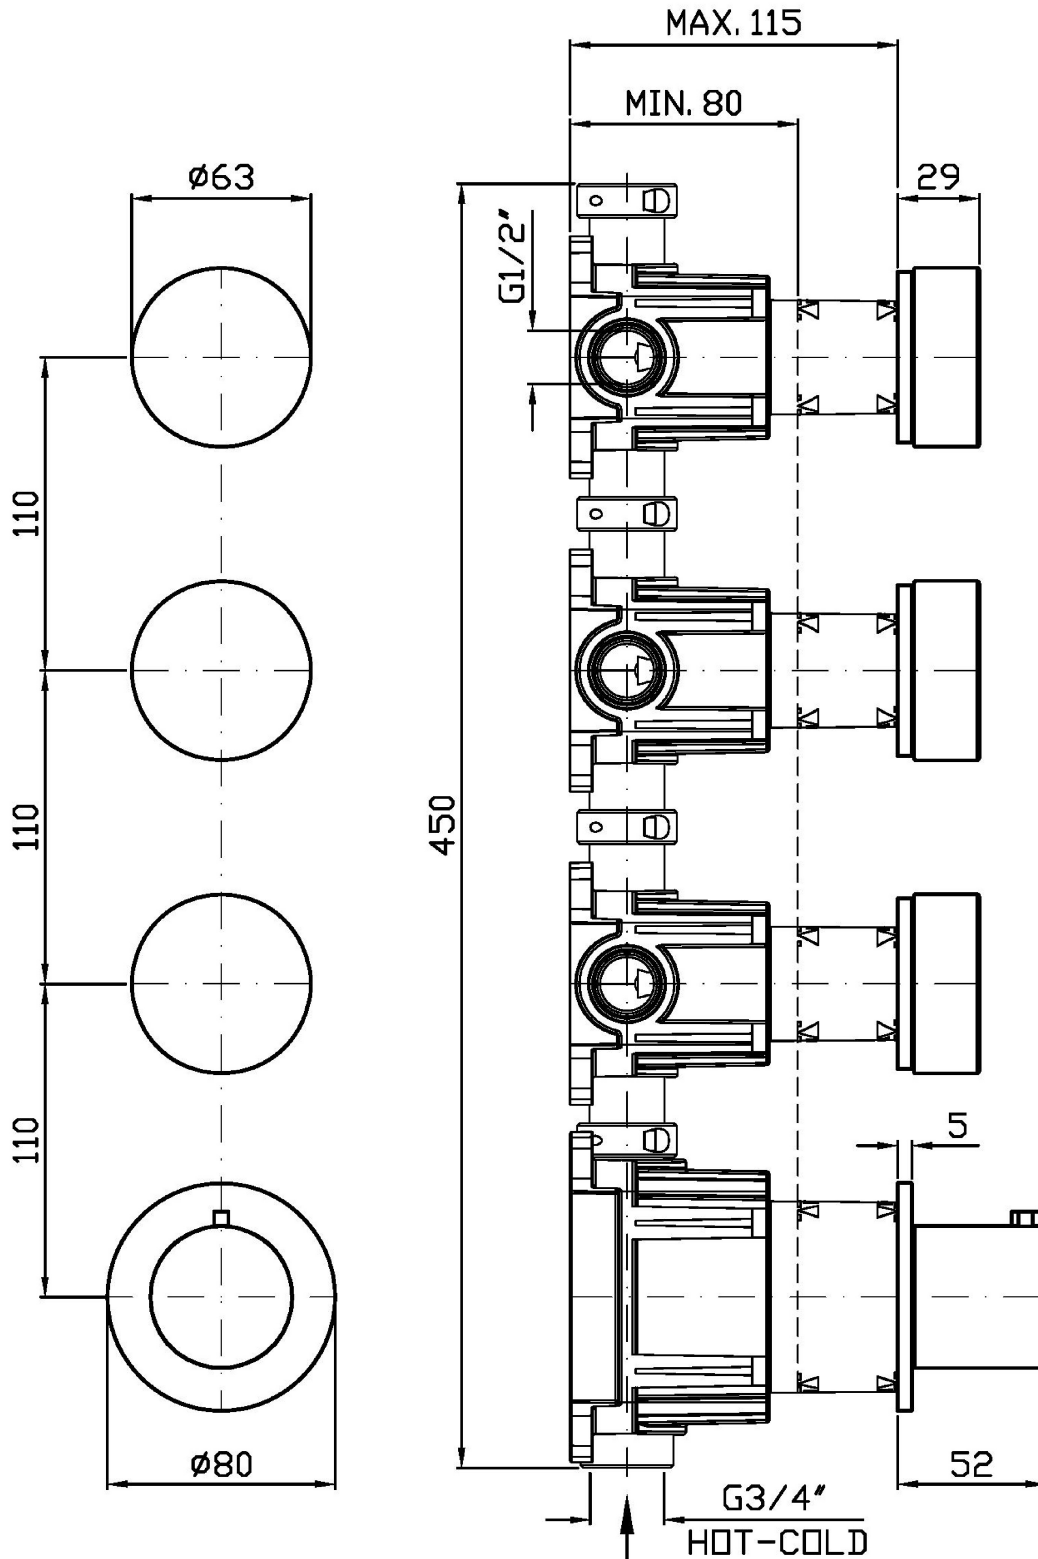

ISY22

ZIS6803.C50 Disegno Complessivo / Overall Drawing