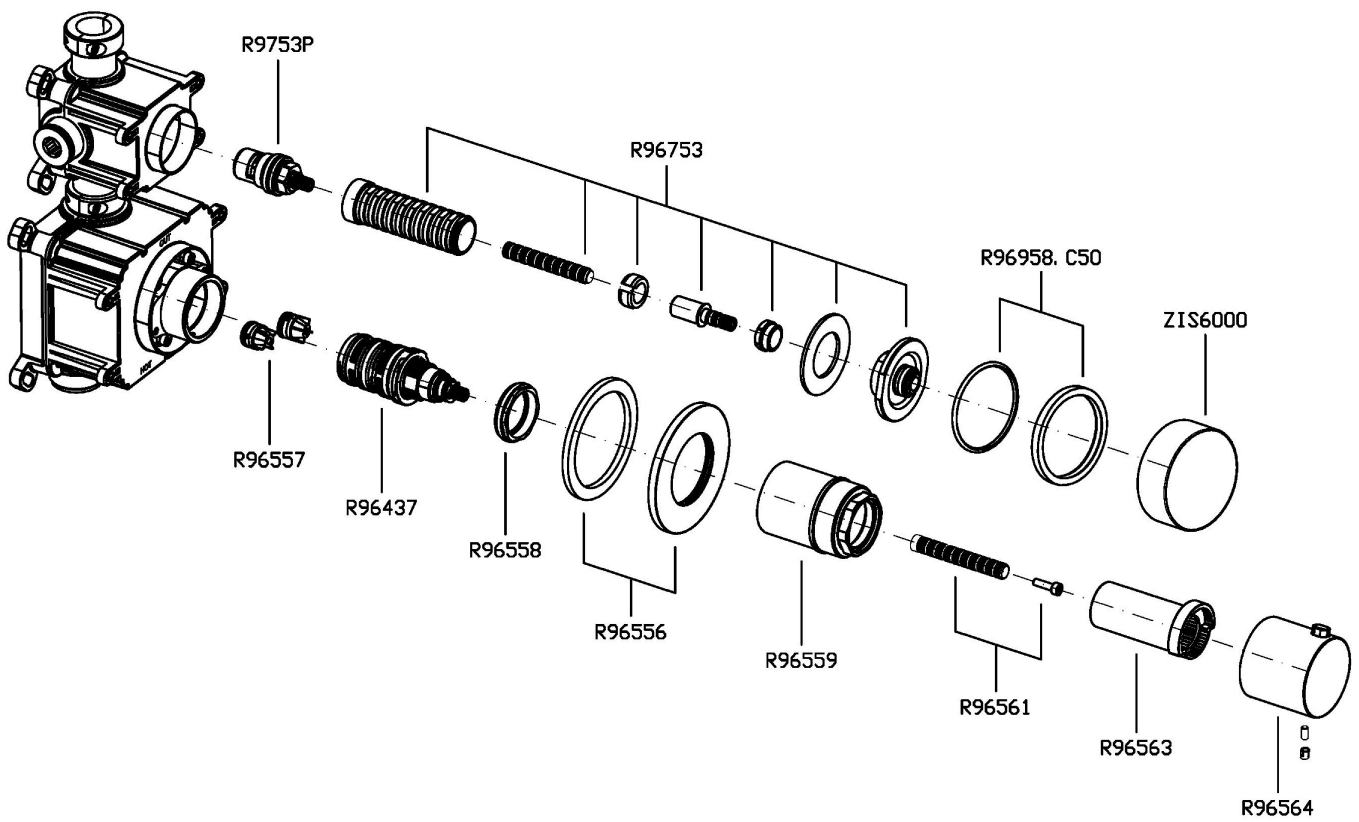

ISY22

ZIS6801.C50 Esplosi / Exploded