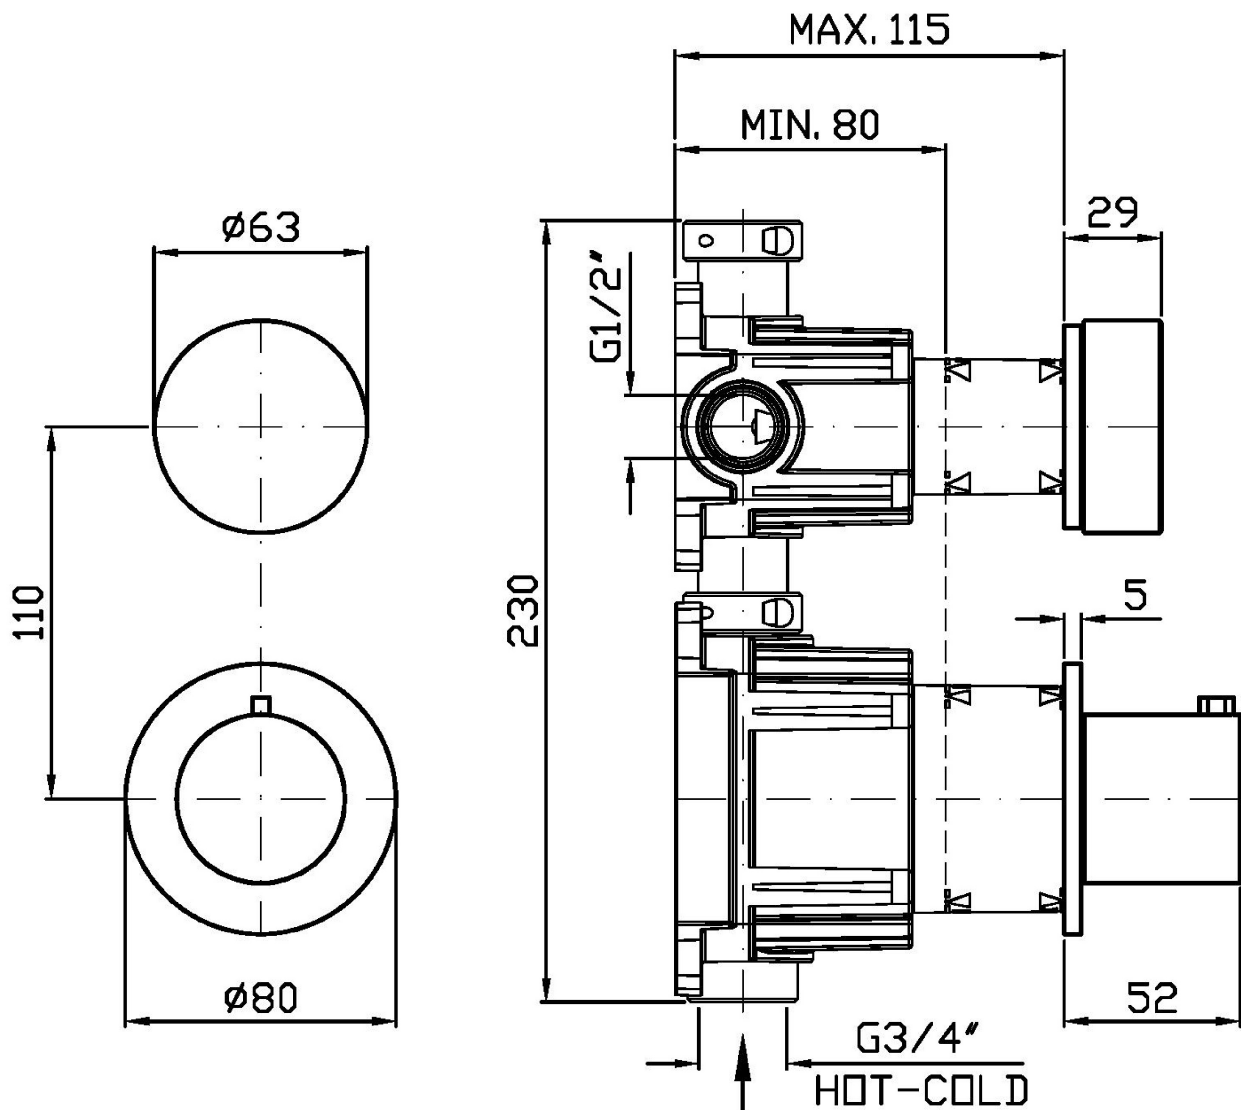

ISY22

ZIS6801.C50 Disegno Complessivo / Overall Drawing