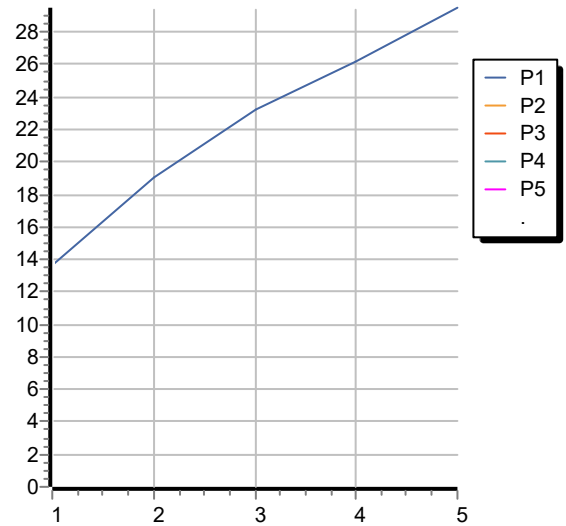

ZIS6801.C50 Portate / Flowrates (lt/min)

PRESSIONE PRESSURE	1 BAR	2 BAR	3 BAR	4 BAR	5 BAR
1 RUBINETTO APERTO <i>P1</i>	13,7	19,1	23,2	26,2	29,5
<i>P2</i>					
<i>P3</i>					
<i>P4</i>					
<i>P5</i>					

ISY22

ZIS6801.C50 Pesi e Misure / Weights and Sizes

Peso (Kg) Weight (lb)	1,80 (Kg)	3,97 (lb)
Volume test (dc3) - (in3)	7,50 (dc3)	457,68 (in3)
h (mm) - (in)	90,00 (mm)	3,54 (in)
L1 (mm) - (in)	250,00 (mm)	9,84 (in)
L2 (mm) - (in)	333,00 (mm)	13,11 (in)