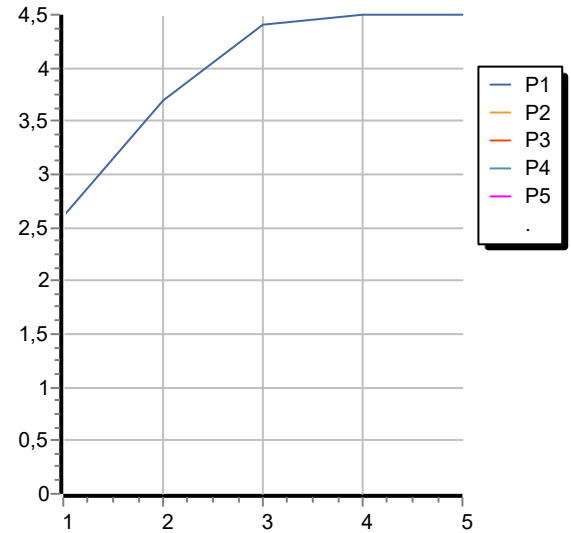

ZIS6751.C50 Esplosi / Exploded

ISY22

ZIS6751.C50 Portate / Flowrates (lt/min)

PRESSIONE PRESSURE	1 BAR	2 BAR	3 BAR	4 BAR	5 BAR
P1 BIDET BIDET	2,6	3,7	4,4	4,5	4,5
P2					
P3					
P4					
P5					

ISY22

ZIS6751.C50 Pesì e Misure / Weights and Sizes

Peso (Kg) Weight (lb)	2,50 (Kg)	5,51 (lb)
Volume test (dc3) - (in3)	11,01 (dc3)	671,87 (in3)
h (mm) - (in)	90,00 (mm)	3,54 (in)
L1 (mm) - (in)	335,00 (mm)	13,19 (in)
L2 (mm) - (in)	365,00 (mm)	14,37 (in)