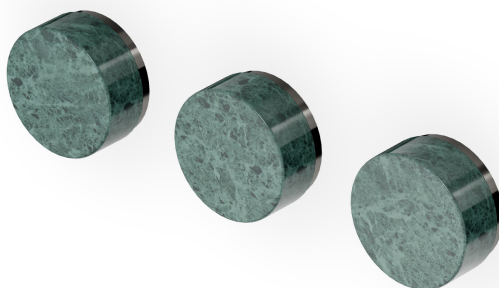

ISY22

ZIS6695.C50

Gruppo incasso vasca-doccia a tre fori. Maniglie in marmo verde Aver. / 3 hole built-in bath-shower mixer. Green marble Aver handles.

Gruppo incasso vasca-doccia a 3 fori con deviatore a 2 vie. Maniglie in marmo verde Aver.

3 hole built-in bath-shower mixer with 2 way diverter. Green marble Aver handles.

R99508

Parte incasso. / Built-in part.

Finiture / Finishes

 C50
Metal Black / Metal Black

ISY22

ZIS6695.C50 Disegno Complessivo / Overall Drawing

Note / Notes

ISY22

ZIS6695.C50 Esplosi / Exploded

ISY22

ZIS6695.C50 Portate / Flowrates (lt/min)

PRESSIONE PRESSURE	1 BAR	2 BAR	3 BAR	4 BAR	5 BAR
DEVIATORE <i>P1</i>	10,5	15,3	19	21,6	24
<i>P2</i>					
<i>P3</i>					
<i>P4</i>					
<i>P5</i>					