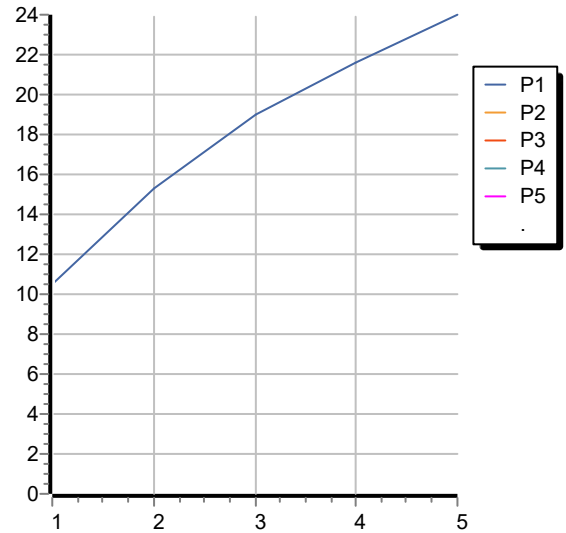

Note / Notes

ISY22

ZIS6695.C50 Esplosi / Exploded

ISY22

ZIS6695.C50 Portate / Flowrates (lt/min)

PRESSIONE PRESSURE	1 BAR	2 BAR	3 BAR	4 BAR	5 BAR
DEVIATORE <i>P1</i>	10,5	15,3	19	21,6	24
<i>P2</i>					
<i>P3</i>					
<i>P4</i>					
<i>P5</i>					

ISY22

ZIS6695.C50 Pesi e Misure / Weights and Sizes

Peso (Kg) Weight (lb)	2,00 (Kg)	4,41 (lb)
Volume test (dc3) - (in3)	7,43 (dc3)	453,41 (in3)
h (mm) - (in)	90,00 (mm)	3,54 (in)
L1 (mm) - (in)	250,00 (mm)	9,84 (in)
L2 (mm) - (in)	333,00 (mm)	13,11 (in)