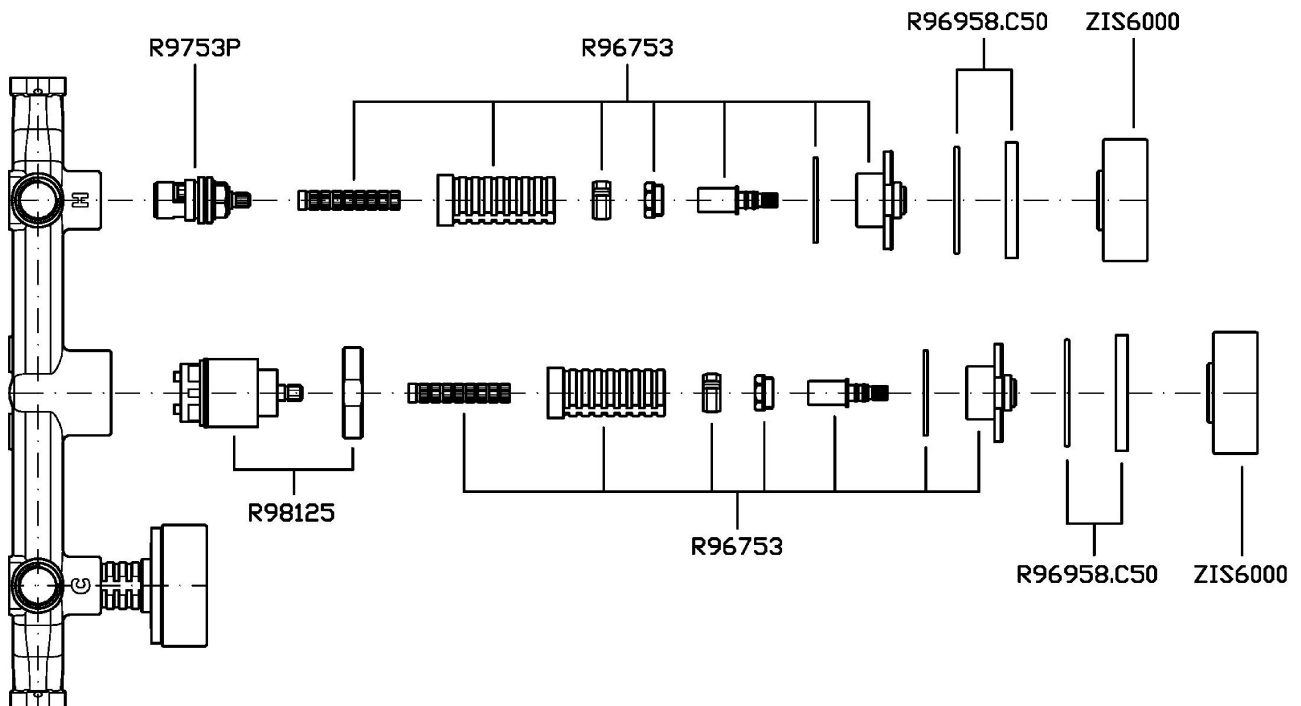

ISY22

ZIS6695.C50

Gruppo incasso vasca-doccia a tre fori. Maniglie in marmo verde Aver. / 3 hole built-in bath-shower mixer. Green marble Aver handles.

Gruppo incasso vasca-doccia a 3 fori con deviatore a 2 vie. Maniglie in marmo verde Aver.

3 hole built-in bath-shower mixer with 2 way diverter. Green marble Aver handles.

R99508

Parte incasso. / Built-in part.

Finiture / Finishes

 C50
Metal Black / Metal Black

ISY22

ZIS6695.C50 Disegno Complessivo / Overall Drawing

Note / Notes

ISY22

ZIS6695.C50 Esplosi / Exploded

ISY22

ZIS6695.C50 Portate / Flowrates (lt/min)

PRESSIONE PRESSURE	1 BAR	2 BAR	3 BAR	4 BAR	5 BAR
DEVIATORE <i>P1</i>	10,5	15,3	19	21,6	24
<i>P2</i>					
<i>P3</i>					
<i>P4</i>					
<i>P5</i>					

ISY22

ZIS6695.C50 Pesi e Misure / Weights and Sizes

Peso (Kg) Weight (lb)	2,00 (Kg)	4,41 (lb)
Volume test (dc3) - (in3)	7,43 (dc3)	453,41 (in3)
h (mm) - (in)	90,00 (mm)	3,54 (in)
L1 (mm) - (in)	250,00 (mm)	9,84 (in)
L2 (mm) - (in)	333,00 (mm)	13,11 (in)