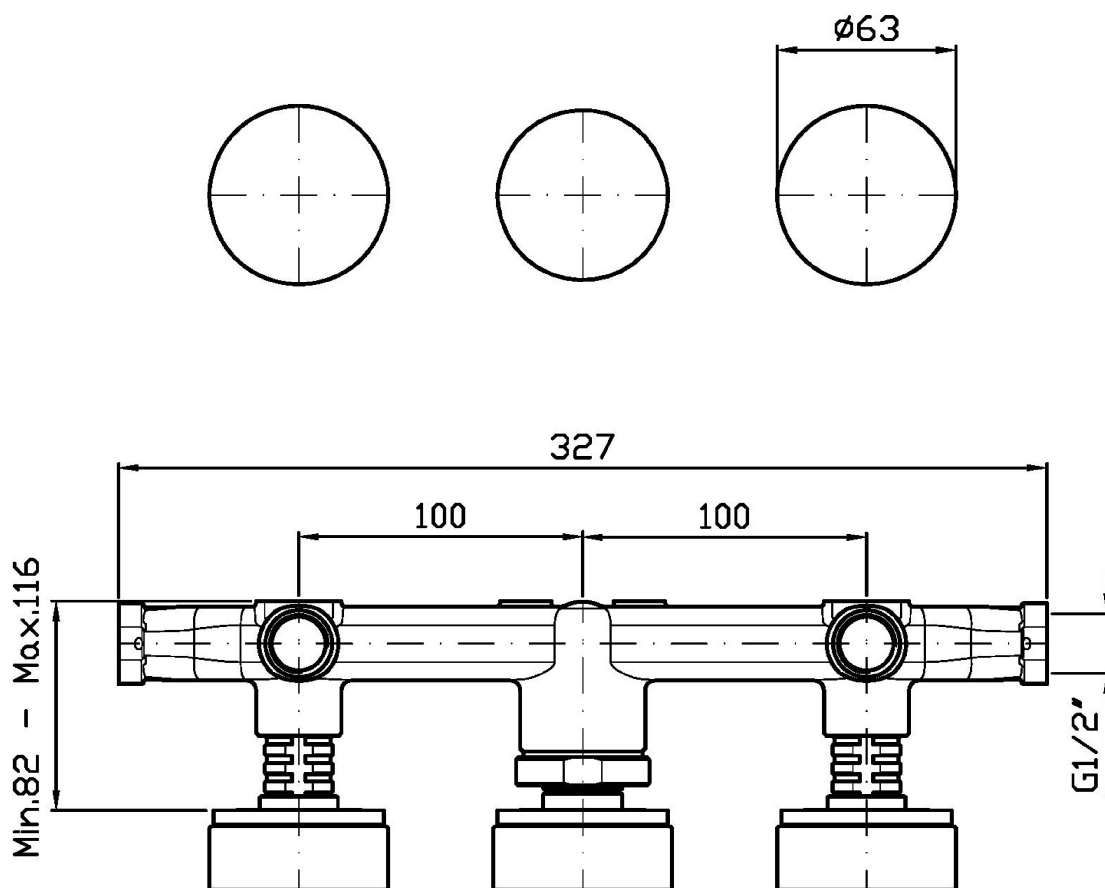

ISY22

ZIS6695.C50

Gruppo incasso vasca-doccia a tre fori. Maniglie in marmo verde Aver. / 3 hole built-in bath-shower mixer. Green marble Aver handles.

Gruppo incasso vasca-doccia a 3 fori con deviatore a 2 vie. Maniglie in marmo verde Aver.

3 hole built-in bath-shower mixer with 2 way diverter. Green marble Aver handles.

R99508

Parte incasso. / Built-in part.

Finiture / Finishes

 C50
Metal Black / Metal Black

ISY22

ZIS6695.C50 Disegno Complessivo / Overall Drawing

ISY22

ZIS6695.C50 Pesi e Misure / Weights and Sizes

Peso (Kg) Weight (lb)	2,00 (Kg)	4,41 (lb)
Volume test (dc3) - (in3)	7,43 (dc3)	453,41 (in3)
h (mm) - (in)	90,00 (mm)	3,54 (in)
L1 (mm) - (in)	250,00 (mm)	9,84 (in)
L2 (mm) - (in)	333,00 (mm)	13,11 (in)