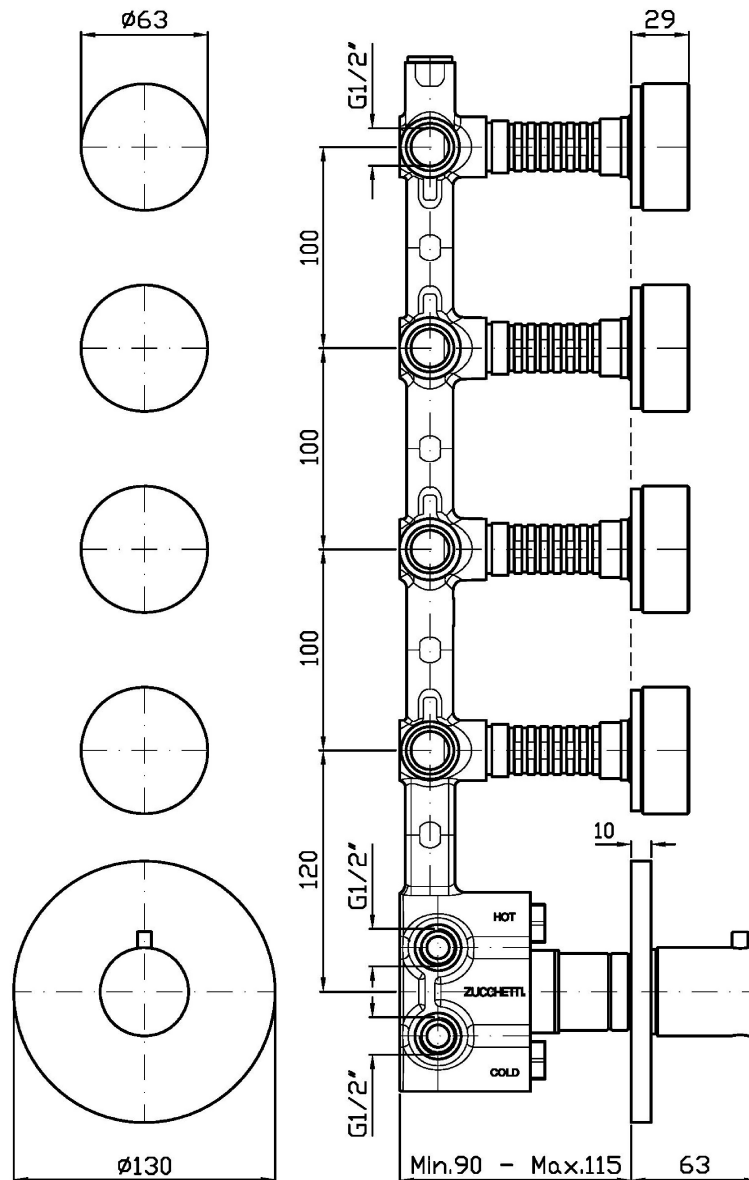

ISY22

ZIS6662.C50

Termostatico incasso doccia con 4 rubinetti d'arresto. Maniglie in marmo verde Aver. / Built-in thermostatic shower mixer with 4 stop valves. Green marble Aver handles.

Termostatico incasso doccia da 1/2", con 4 rubinetti d'arresto. Installazione possibile sia in verticale che in orizzontale. Maniglie in marmo verde Aver.

1/2" built-in thermostatic shower mixer with 4 stop valves. Both vertical and horizontal installation possible. Green marble Aver handles.

R97823

Parte incasso. / Built-in part.

Finiture / Finishes

 C50
Metal Black / Metal Black

ISY22

ZIS6662.C50 Disegno Complessivo / Overall Drawing

Note / Notes

ISY22

ZIS6662.C50 Esplosi / Exploded

ISY22

ZIS6662.C50 Portate / Flowrates (lt/min)

PRESSIONE PRESSURE	1 BAR	2 BAR	3 BAR	4 BAR	5 BAR
1 RUBINETTO APERTO <i>P1</i>	13,2	18,4	22,7	26,2	29,2
2 RUBINETTO APERTI 2 TAPS OPENED <i>P2</i>	16,5	23,6	29	33,3	37,6
3 RUBINETTO APERTI 3 TAPS OPENED <i>P3</i>	17,7	25,3	31,3	36,2	40,4
4 RUBINETTO APERTI 4 TAPS OPENED <i>P4</i>	18,5	26	31,9	36,9	41,3
<i>P5</i>					

ISY22

ZIS6662.C50 Pesì e Misure / Weights and Sizes

Peso (Kg) Weight (lb)	2,10 (Kg)	4,63 (lb)
Volume test (dc3) - (in3)	15,98 (dc3)	975,16 (in3)
h (mm) - (in)	90,00 (mm)	3,54 (in)
L1 (mm) - (in)	335,00 (mm)	13,19 (in)
L2 (mm) - (in)	530,00 (mm)	20,87 (in)