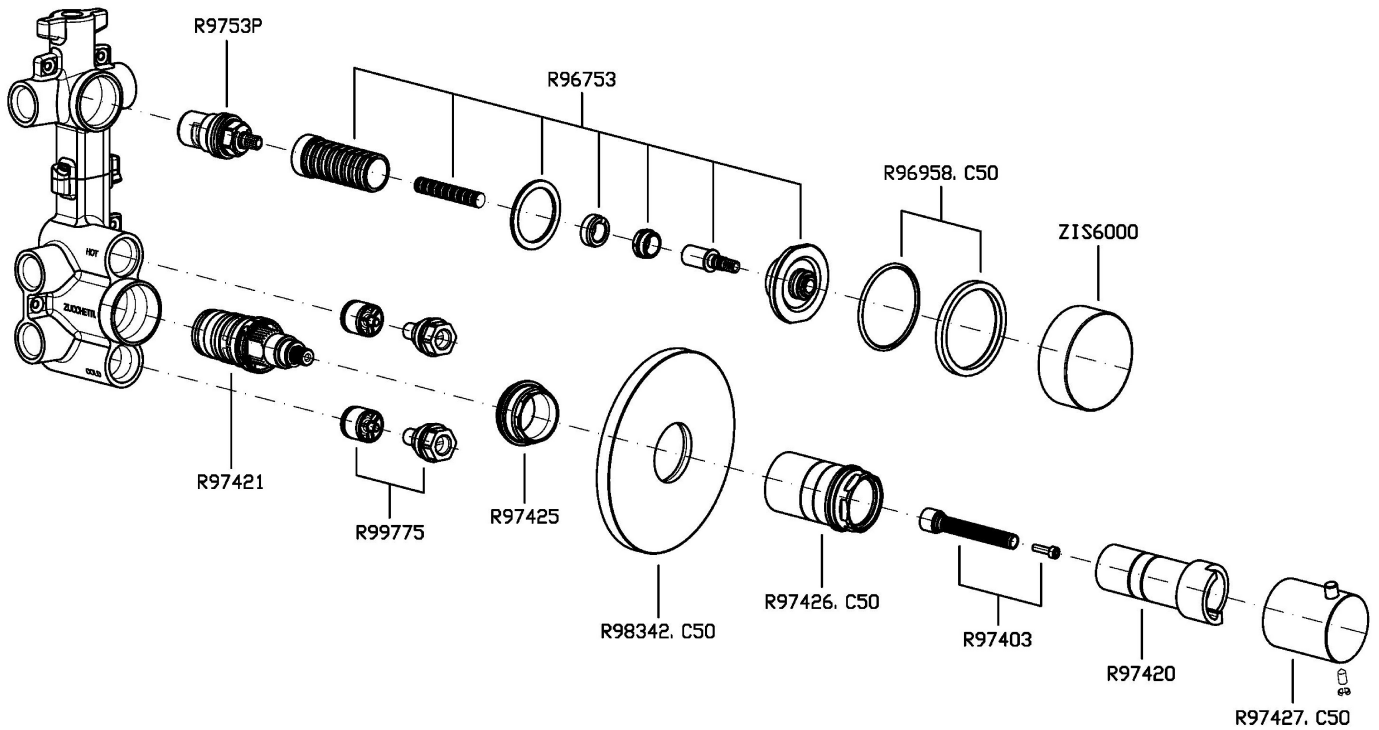

ISY22

ZIS6662.C50

Termostatico incasso doccia con 4 rubinetti d'arresto. Maniglie in marmo verde Aver. / Built-in thermostatic shower mixer with 4 stop valves. Green marble Aver handles.

Termostatico incasso doccia da 1/2", con 4 rubinetti d'arresto. Installazione possibile sia in verticale che in orizzontale. Maniglie in marmo verde Aver.

1/2" built-in thermostatic shower mixer with 4 stop valves. Both vertical and horizontal installation possible. Green marble Aver handles.

R97823

Parte incasso. / Built-in part.

Finiture / Finishes

 C50
Metal Black / Metal Black

ISY22

ZIS6662.C50 Disegno Complessivo / Overall Drawing

Note / Notes

ISY22

ZIS6662.C50 Esplosi / Exploded

ISY22

ZIS6662.C50 Portate / Flowrates (lt/min)

PRESSIONE PRESSURE	1 BAR	2 BAR	3 BAR	4 BAR	5 BAR
1 RUBINETTO APERTO <i>P1</i>	13,2	18,4	22,7	26,2	29,2
2 RUBINETTO APERTI 2 TAPS OPENED <i>P2</i>	16,5	23,6	29	33,3	37,6
3 RUBINETTO APERTI 3 TAPS OPENED <i>P3</i>	17,7	25,3	31,3	36,2	40,4
4 RUBINETTO APERTI 4 TAPS OPENED <i>P4</i>	18,5	26	31,9	36,9	41,3
<i>P5</i>					

ISY22

ZIS6662.C50 Pesì e Misure / Weights and Sizes

Peso (Kg) Weight (lb)	2,10 (Kg)	4,63 (lb)
Volume test (dc3) - (in3)	15,98 (dc3)	975,16 (in3)
h (mm) - (in)	90,00 (mm)	3,54 (in)
L1 (mm) - (in)	335,00 (mm)	13,19 (in)
L2 (mm) - (in)	530,00 (mm)	20,87 (in)