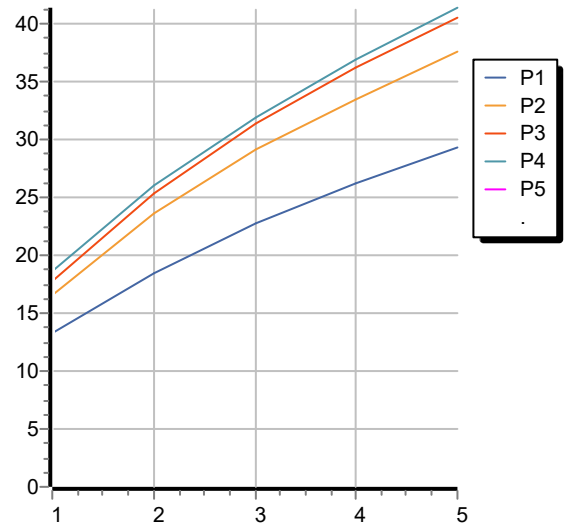

ISY22

ZIS6662.C50 Disegno Complessivo / Overall Drawing

Note / Notes

ISY22

ZIS6662.C50 Esplosi / Exploded

ISY22

ZIS6662.C50 Portate / Flowrates (lt/min)

PRESSIONE PRESSURE	1 BAR	2 BAR	3 BAR	4 BAR	5 BAR
1 RUBINETTO APERTO <i>P1</i>	13,2	18,4	22,7	26,2	29,2
2 RUBINETTO APERTI 2 TAPS OPENED <i>P2</i>	16,5	23,6	29	33,3	37,6
3 RUBINETTO APERTI 3 TAPS OPENED <i>P3</i>	17,7	25,3	31,3	36,2	40,4
4 RUBINETTO APERTI 4 TAPS OPENED <i>P4</i>	18,5	26	31,9	36,9	41,3
<i>P5</i>					

ISY22

ZIS6662.C50 Pesì e Misure / Weights and Sizes

Peso (Kg) Weight (lb)	2,10 (Kg)	4,63 (lb)
Volume test (dc3) - (in3)	15,98 (dc3)	975,16 (in3)
h (mm) - (in)	90,00 (mm)	3,54 (in)
L1 (mm) - (in)	335,00 (mm)	13,19 (in)
L2 (mm) - (in)	530,00 (mm)	20,87 (in)