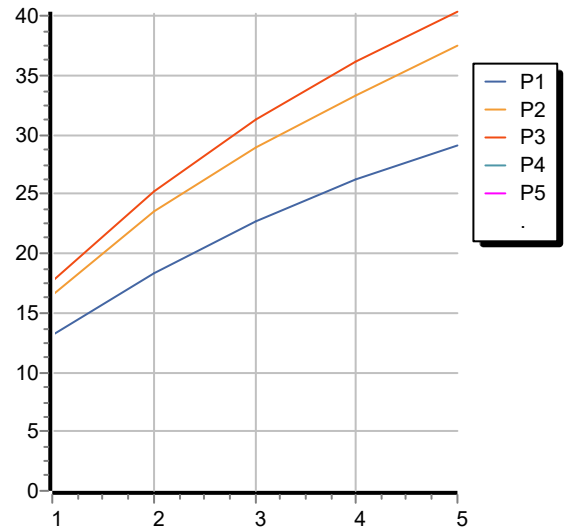

### ZIS6661.C50 Portate / Flowrates (lt/min)

PRESSIONE PRESSURE	1 BAR	2 BAR	3 BAR	4 BAR	5 BAR
1 RUBINETTO APERTO <i>P1</i>	13,2	18,4	22,7	26,2	29,2
2 RUBINETTO APERTI 2 TAPS OPENED <i>P2</i>	16,5	23,6	29	33,3	37,6
3 RUBINETTO APERTI 3 TAPS OPENED <i>P3</i>	17,7	25,3	31,3	36,2	40,4
<i>P4</i>					
<i>P5</i>					