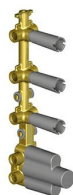

## ISY22

ZIS6661.C50

Termostatico incasso doccia con 3 rubinetti d'arresto. Maniglie in marmo verde Aver. / Built-in thermostatic shower mixer with 3 stop valves. Green marble Aver handles.

Termostatico incasso doccia da 1/2", con 3 rubinetti d'arresto. Installazione possibile sia in verticale che in orizzontale. Maniglie in marmo verde Aver.

1/2" built-in thermostatic shower mixer with 3 stop valves. Both vertical and horizontal installation possible. Green marble Aver handles.

R97822

Parte incasso. / Built-in part.