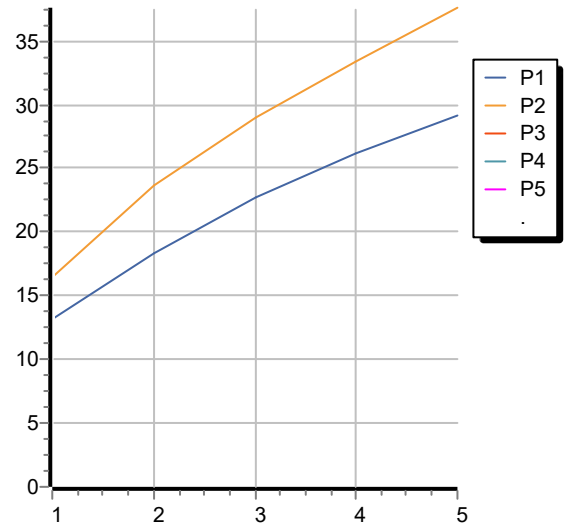

ISY22

ZIS6660.C50 Disegno Complessivo / Overall Drawing

Note / Notes

ISY22

ZIS6660.C50 Esplosi / Exploded

ISY22

ZIS6660.C50 Portate / Flowrates (lt/min)

PRESSIONE PRESSURE	1 BAR	2 BAR	3 BAR	4 BAR	5 BAR
1 RUBINETTO APERTO <i>P1</i>	13,2	18,4	22,7	26,2	29,2
2 RUBINETTI APERTI 2 TAPS OPENED <i>P2</i>	16,5	23,6	29	33,3	37,6
<i>P3</i>					
<i>P4</i>					
<i>P5</i>					

ISY22

ZIS6660.C50 Pesi e Misure / Weights and Sizes

Peso (Kg) Weight (lb)	1,90 (Kg)	4,19 (lb)
Volume test (dc3) - (in3)	11,00 (dc3)	671,26 (in3)
h (mm) - (in)	90,00 (mm)	3,54 (in)
L1 (mm) - (in)	335,00 (mm)	13,19 (in)
L2 (mm) - (in)	365,00 (mm)	14,37 (in)