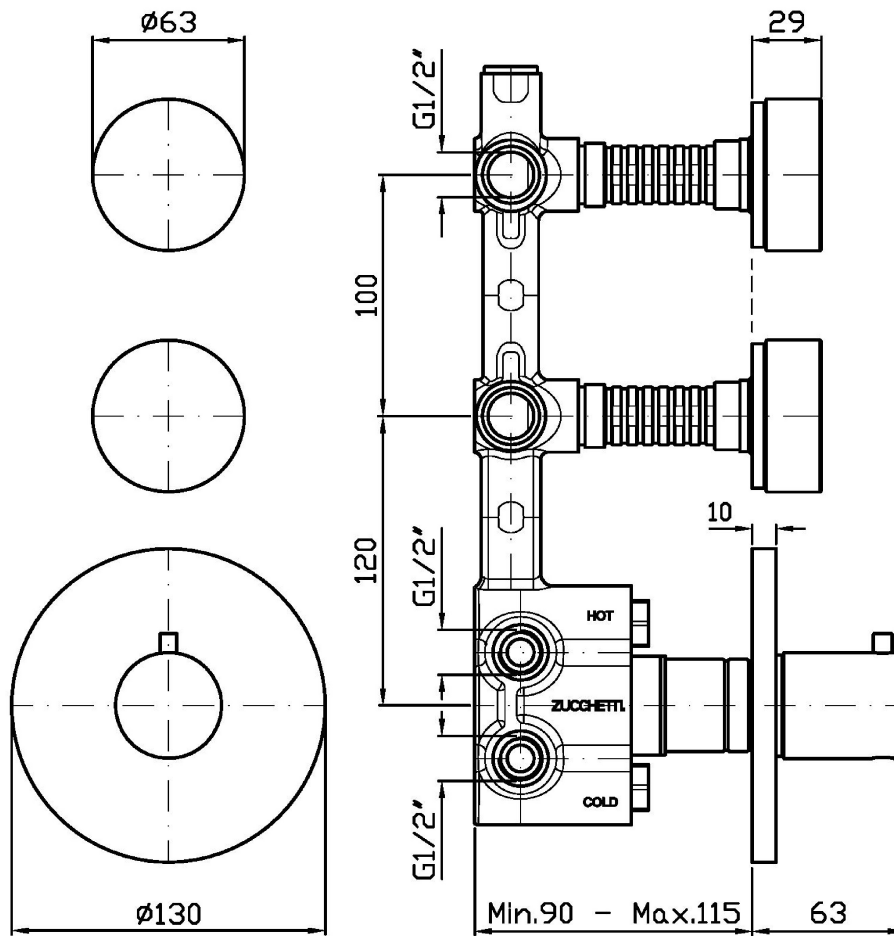

ISY22

ZIS6660.C50

Termostatico incasso doccia con 2 rubinetti d'arresto. Maniglie in marmo verde Aver. / Built-in thermostatic shower mixer with 2 stop valves. Green marble Aver handles.

Termostatico incasso doccia da 1/2", con 2 rubinetti d'arresto. Installazione possibile sia in verticale che in orizzontale. Maniglie in marmo verde Aver.

1/2" built-in thermostatic shower mixer with 2 stop valves. Both vertical and horizontal installation possible. Green marble Aver handles.

R97821

Parte incasso. / Built-in part.

Finiture / Finishes

 C50
Metal Black / Metal Black

ISY22

ZIS6660.C50 Disegno Complessivo / Overall Drawing

Note / Notes

ISY22

ZIS6660.C50 Esplosi / Exploded

ISY22

ZIS6660.C50 Portate / Flowrates (lt/min)

PRESSIONE PRESSURE	1 BAR	2 BAR	3 BAR	4 BAR	5 BAR
1 RUBINETTO APERTO <i>P1</i>	13,2	18,4	22,7	26,2	29,2
2 RUBINETTI APERTI 2 TAPS OPENED <i>P2</i>	16,5	23,6	29	33,3	37,6
<i>P3</i>					
<i>P4</i>					
<i>P5</i>					

ISY22

ZIS6660.C50 Pesi e Misure / Weights and Sizes

Peso (Kg) Weight (lb)	1,90 (Kg)	4,19 (lb)
Volume test (dc3) - (in3)	11,00 (dc3)	671,26 (in3)
h (mm) - (in)	90,00 (mm)	3,54 (in)
L1 (mm) - (in)	335,00 (mm)	13,19 (in)
L2 (mm) - (in)	365,00 (mm)	14,37 (in)