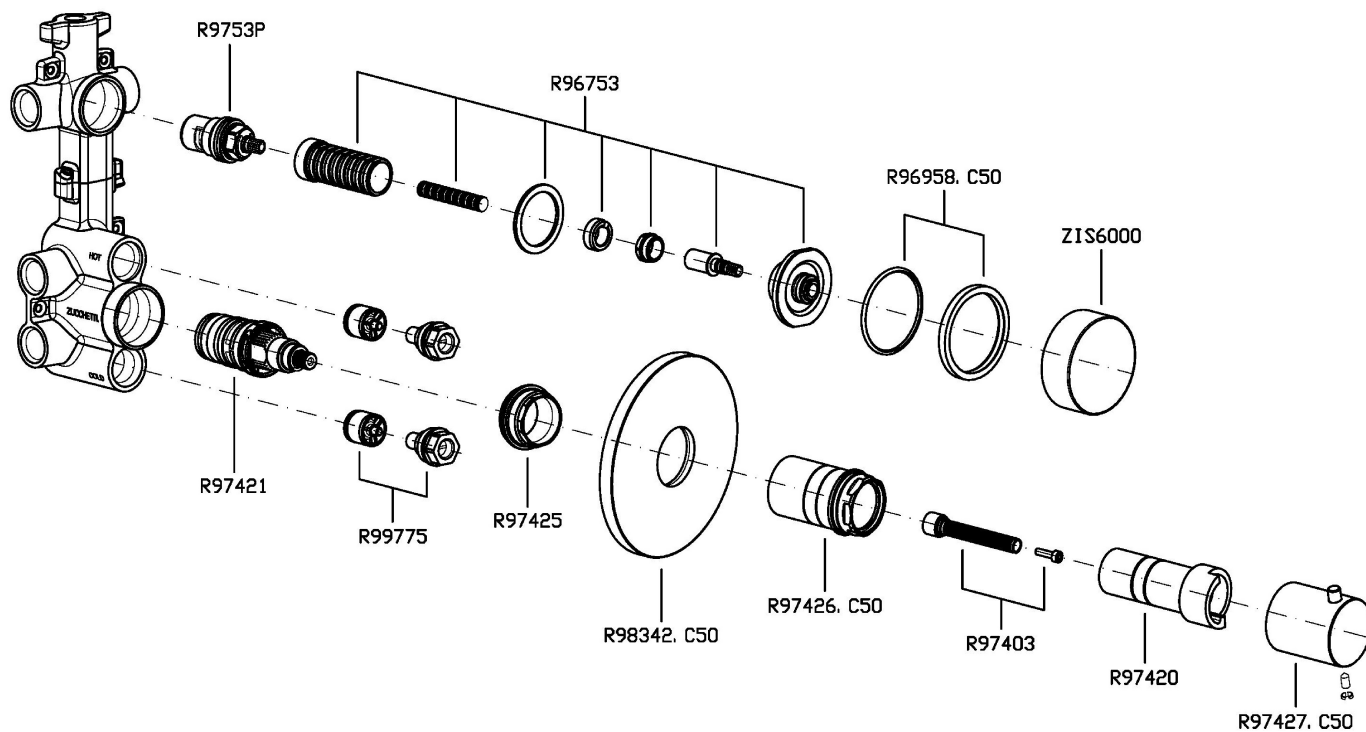

ISY22

ZIS6660.C50

Termostatico incasso doccia con 2 rubinetti d'arresto. Maniglie in marmo verde Aver. / Built-in thermostatic shower mixer with 2 stop valves. Green marble Aver handles.

Termostatico incasso doccia da 1/2", con 2 rubinetti d'arresto. Installazione possibile sia in verticale che in orizzontale. Maniglie in marmo verde Aver.

1/2" built-in thermostatic shower mixer with 2 stop valves. Both vertical and horizontal installation possible. Green marble Aver handles.

R97821

Parte incasso. / Built-in part.

Finiture / Finishes

 C50
Metal Black / Metal Black

ISY22

ZIS6660.C50 Disegno Complessivo / Overall Drawing

Note / Notes

ISY22

ZIS6660.C50 Esplosi / Exploded

ISY22

ZIS6660.C50 Portate / Flowrates (lt/min)

PRESSIONE PRESSURE	1 BAR	2 BAR	3 BAR	4 BAR	5 BAR
1 RUBINETTO APERTO <i>P1</i>	13,2	18,4	22,7	26,2	29,2
2 RUBINETTI APERTI 2 TAPS OPENED <i>P2</i>	16,5	23,6	29	33,3	37,6
<i>P3</i>					
<i>P4</i>					
<i>P5</i>					

ISY22

ZIS6660.C50 Pesi e Misure / Weights and Sizes

Peso (Kg) Weight (lb)	1,90 (Kg)	4,19 (lb)
Volume test (dc3) - (in3)	11,00 (dc3)	671,26 (in3)
h (mm) - (in)	90,00 (mm)	3,54 (in)
L1 (mm) - (in)	335,00 (mm)	13,19 (in)
L2 (mm) - (in)	365,00 (mm)	14,37 (in)