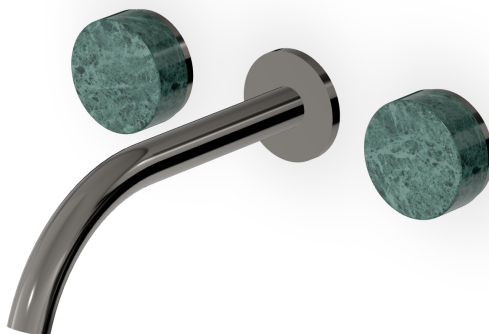

## ISY22

ZIS6641.C50

Batteria lavabo incasso a 3 fori. Maniglie in marmo verde Aver. / 3 hole built-in basin mixer. Green marble Aver handles.

Batteria lavabo incasso a 3 fori con aeratore. Lunghezza bocca 210 mm. Maniglie in marmo verde Aver. Water Saving - portata d'acqua uguale o inferiore a 6 l/min.

3 hole built-in basin mixer with aerator. Spout L. 210 mm. Green marble Aver handles. Water Saving - water flow rate of 6 l/min or less.

R99500

Parte incasso corpo unico, interasse 200 mm /  
Assembled built-in part, interaxe 200 mm.

R99504

Parte incasso con elementi liberi, distanza  
variabile / Built-in part, not assembled, variable  
distance.

## Finiture / Finishes

 C50  
Metal Black / Metal Black