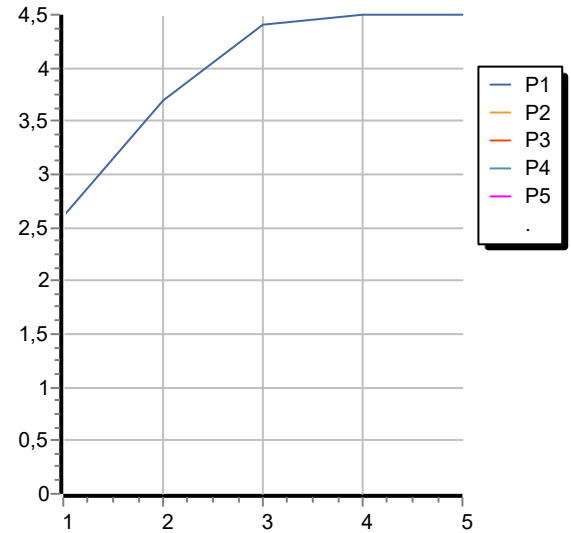

## ISY22

ZIS6641.C50 Portate / Flowrates (lt/min)

PRESSIONE PRESSURE	1 BAR	2 BAR	3 BAR	4 BAR	5 BAR
P1 LAVABO BASIN	2,6	3,7	4,4	4,5	4,5
P2					
P3					
P4					
P5					