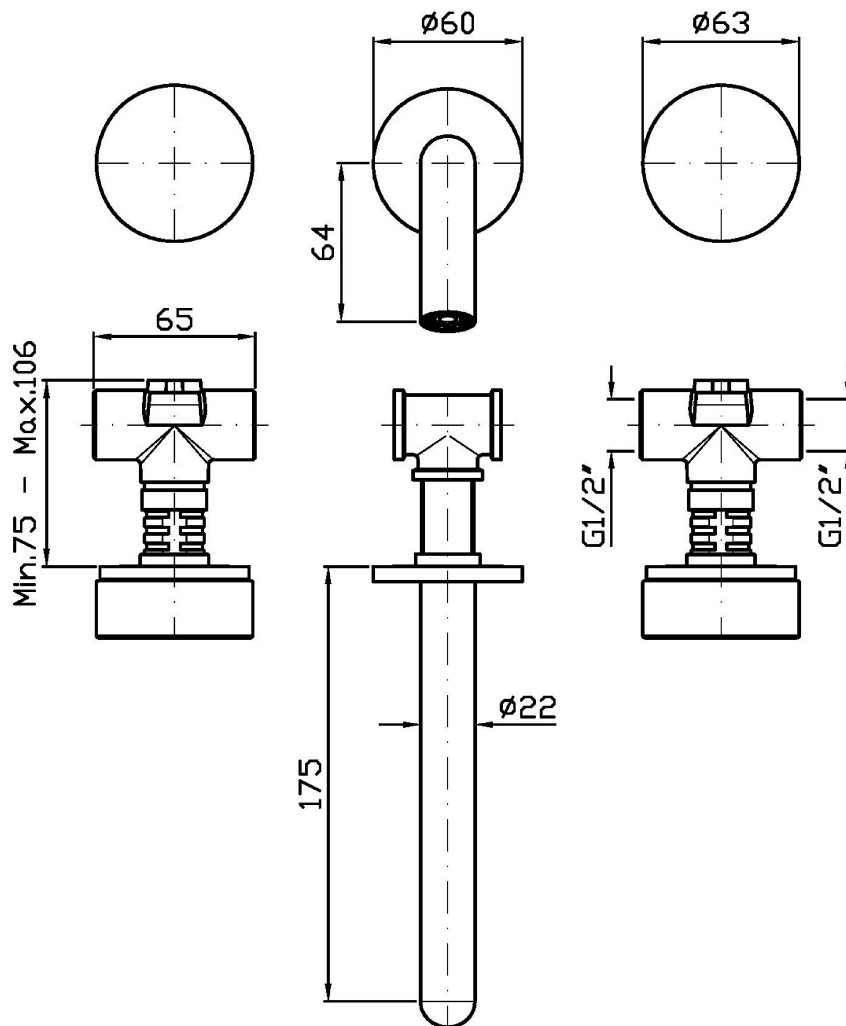

ISY22

ZIS6640.C50

Batteria lavabo incasso a 3 fori. Maniglie in marmo verde Aver. / 3 hole built-in basin mixer. Green marble Aver handles.

Batteria lavabo incasso a 3 fori con aeratore. Lunghezza bocca 175 mm. Maniglie in marmo verde Aver. Water Saving - portata d'acqua uguale o inferiore a 6 l/min.

3 hole built-in basin mixer with aerator. Spout L. 175 mm. Green marble Aver handles. Water Saving - water flow rate of 6 l/min or less.

R99500

Parte incasso corpo unico, interasse 200 mm /
Assembled built-in part, interaxe 200 mm.

R99504

Parte incasso con elementi liberi, distanza
variabile / Built-in part, not assembled, variable
distance.

Finiture / Finishes

 C50
Metal Black / Metal Black

ISY22

ZIS6640.C50 Disegno Complessivo / Overall Drawing

ISY22

ZIS6640.C50 Pesi e Misure / Weights and Sizes

Peso (Kg) Weight (lb)	2,55 (Kg)	5,62 (lb)
Volume test (dc3) - (in3)	11,01 (dc3)	671,87 (in3)
h (mm) - (in)	90,00 (mm)	3,54 (in)
L1 (mm) - (in)	335,00 (mm)	13,19 (in)
L2 (mm) - (in)	365,00 (mm)	14,37 (in)