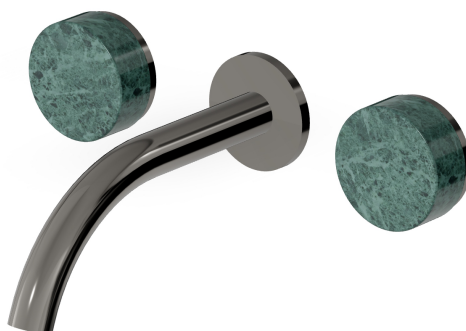

ISY22

ZIS6640.C50

Batteria lavabo incasso a 3 fori. Maniglie in marmo verde Aver. / 3 hole built-in basin mixer. Green marble Aver handles.

Batteria lavabo incasso a 3 fori con aeratore. Lunghezza bocca 175 mm. Maniglie in marmo verde Aver. Water Saving - portata d'acqua uguale o inferiore a 6 l/min.

3 hole built-in basin mixer with aerator. Spout L. 175 mm. Green marble Aver handles. Water Saving - water flow rate of 6 l/min or less.

R99500

Parte incasso corpo unico. / Assembled built-in part.

R99504

Parte incasso con elementi liberi, distanza variabile / Built-in part, not assembled, variable distance.

Marchio / Brand ZUCCHETTI

Classe / Class WW

ISY22

ZIS6640.C50 Finiture / Finishes

C50

Metal Black / Metal Black