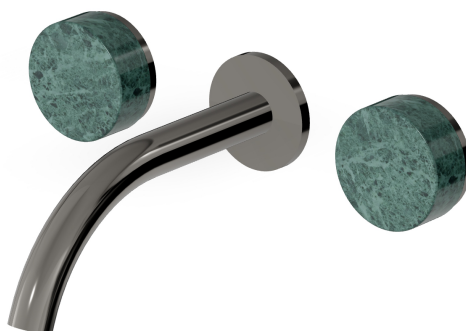

ISY22

ZIS6640.C50

Batteria lavabo incasso a 3 fori. Maniglie in marmo verde Aver. / 3 hole built-in basin mixer. Green marble Aver handles.

Batteria lavabo incasso a 3 fori con aeratore. Lunghezza bocca 175 mm. Maniglie in marmo verde Aver. Water Saving - portata d'acqua uguale o inferiore a 6 l/min.

3 hole built-in basin mixer with aerator. Spout L. 175 mm. Green marble Aver handles. Water Saving - water flow rate of 6 l/min or less.

R99500

Parte incasso corpo unico, interasse 200 mm /
Assembled built-in part, interaxe 200 mm.

R99504

Parte incasso con elementi liberi, distanza
variabile / Built-in part, not assembled, variable
distance.

Finiture / Finishes

 C50
Metal Black / Metal Black

ISY22

ZIS6640.C50 Disegno Complessivo / Overall Drawing