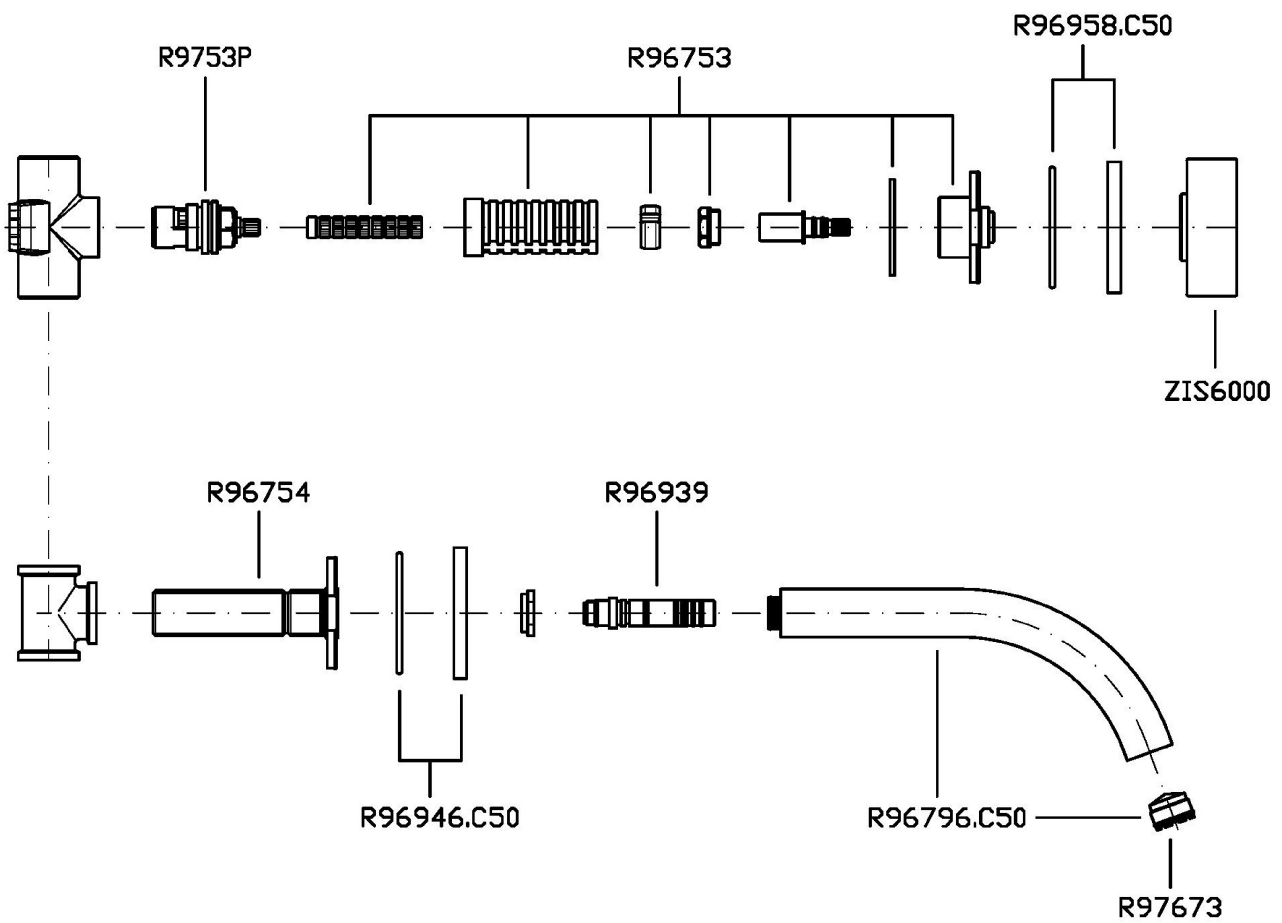

ISY22

ZIS6640.C50 Esplosi / Exploded