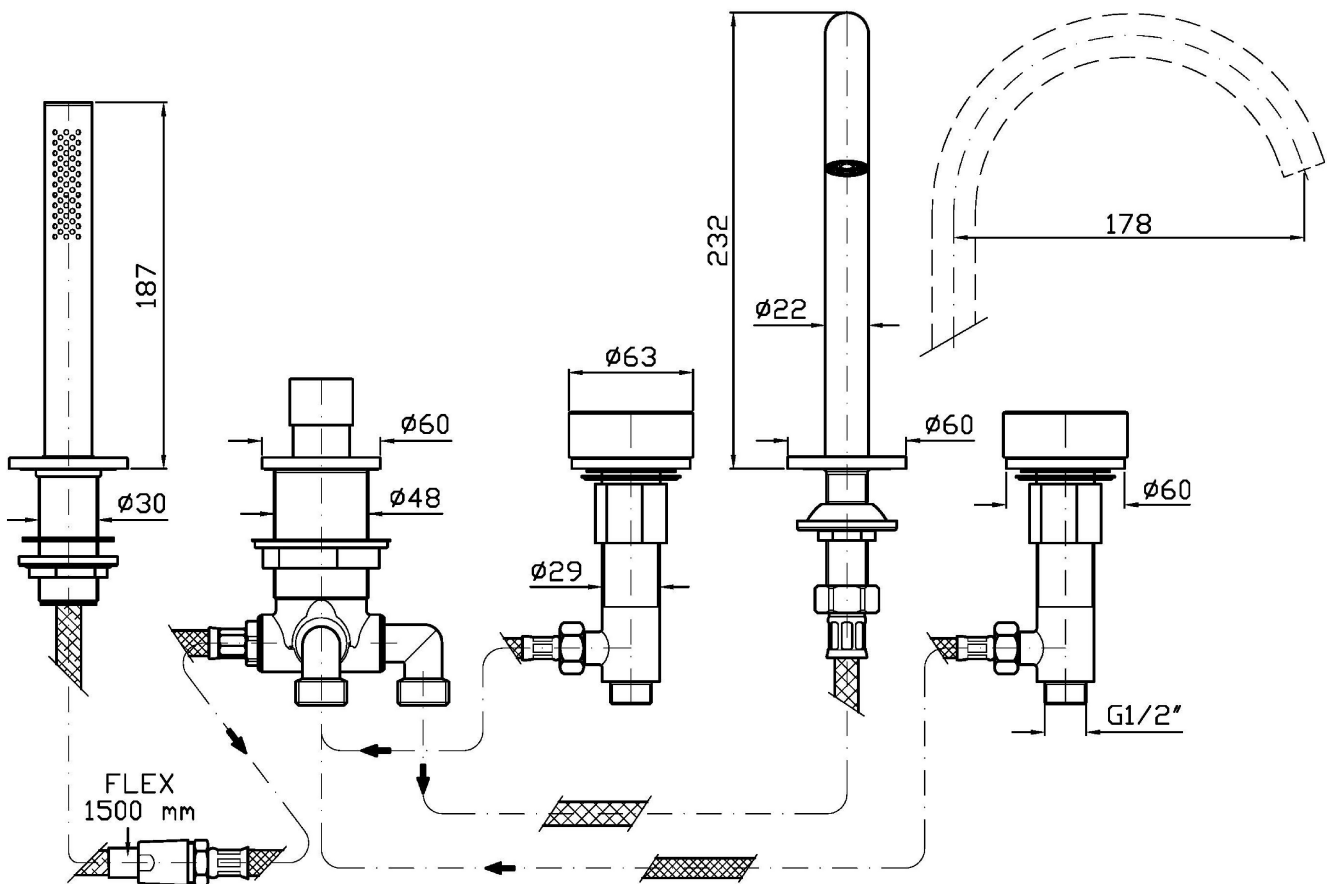

ISY22

ZIS6533.C50

Batteria bordo-vasca 5 fori. Maniglie in marmo verde Aver. / 5 hole bath tub mixer. Green marble Aver handles.

Batteria bordo-vasca 5 fori con doccia estraibile Z94177, flessibile da 1500 mm, bocca girevole o bloccabile in fase di installazione. Maniglie in marmo verde Aver.

4 hole bath tub mixer with pull out shower Z94177, 1500 mm flexible hose, swivel spout or lockable during installation. Green marble Aver handles.

Finiture / Finishes

 C50
Metal Black / Metal Black

ISY22

ZIS6533.C50 Disegno Complessivo / Overall Drawing

ISY22

ZIS6533.C50 Portate / Flowrates (lt/min)

PRESSIONE PRESSURE	1 BAR	2 BAR	3 BAR	4 BAR	5 BAR
P1 DOCCETTA HANDSHOWER	4,2	5,8	6,9	7,7	8,3
P2 BOCCA VASCA WALL SPOUT	9,8	13,7	16,8	19,3	21,8
P3					
P4					
P5					

ISY22

ZIS6533.C50 Pesì e Misure / Weights and Sizes

Peso (Kg) Weight (lb)	5,65 (Kg)	12,46 (lb)
Volume test (dc3) - (in3)	15,98 (dc3)	975,16 (in3)
h (mm) - (in)	90,00 (mm)	3,54 (in)
L1 (mm) - (in)	335,00 (mm)	13,19 (in)
L2 (mm) - (in)	530,00 (mm)	20,87 (in)