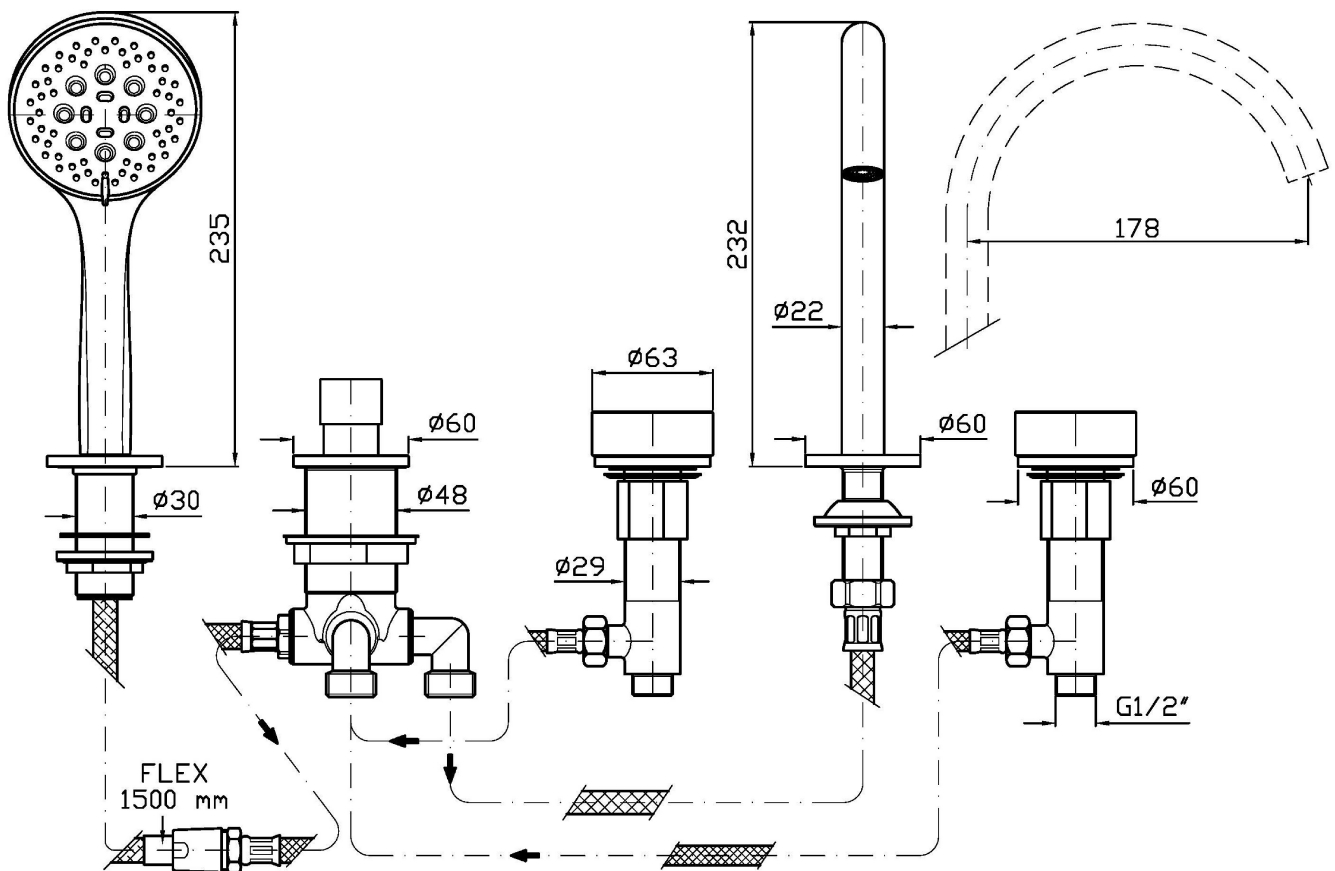

ISY22

ZIS6513.C50

Batteria bordo-vasca 5 fori. Maniglie in marmo verde Aver. / 5 hole bath tub mixer. Green marble Aver handles.

Batteria bordo-vasca 5 fori con doccia estraibile Z94746, flessibile da 1500 mm, bocca girevole o bloccabile in fase di installazione. Maniglie in marmo verde Aver.

4 hole bath tub mixer with pull out shower Z94746, 1500 mm flexible hose, swivel spout or lockable during installation. Green marble Aver handles.

Finiture / Finishes

 C50
Metal Black / Metal Black

ISY22

ZIS6513.C50 Disegno Complessivo / Overall Drawing

ISY22

ZIS6513.C50 Portate / Flowrates (lt/min)

PRESSIONE PRESSURE	1 BAR	2 BAR	3 BAR	4 BAR	5 BAR
P1 DOCCETTA HANDSHOWER	4,4	6,2	7,1	7,9	8,5
P2 BOCCA VASCA WALL SPOUT	9,8	13,7	16,8	19,3	21,8
P3					
P4					
P5					

ISY22

ZIS6513.C50 Pesì e Misure / Weights and Sizes

Peso (Kg) Weight (lb)	5,65 (Kg)	12,46 (lb)
Volume test (dc3) - (in3)	15,98 (dc3)	975,16 (in3)
h (mm) - (in)	90,00 (mm)	3,54 (in)
L1 (mm) - (in)	335,00 (mm)	13,19 (in)
L2 (mm) - (in)	530,00 (mm)	20,87 (in)