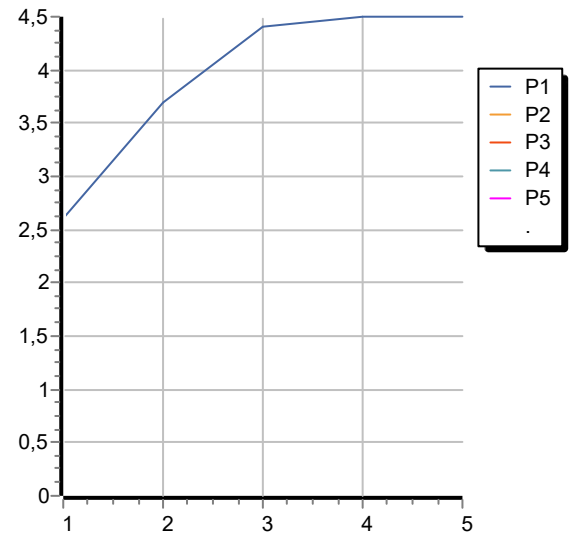

PRESSIONE PRESSURE	1 BAR	2 BAR	3 BAR	4 BAR	5 BAR
P1 LAVABO BASIN	2,6	3,7	4,4	4,5	4,5
P2					
P3					
P4					
P5					

ISY22

ZIS6341.C50 Pesi e Misure / Weights and Sizes

Peso (Kg) Weight (lb)	1,75 (Kg)	3,86 (lb)
Volume test (dc3) - (in3)	11,01 (dc3)	671,87 (in3)
h (mm) - (in)	90,00 (mm)	3,54 (in)
L1 (mm) - (in)	335,00 (mm)	13,19 (in)
L2 (mm) - (in)	365,00 (mm)	14,37 (in)