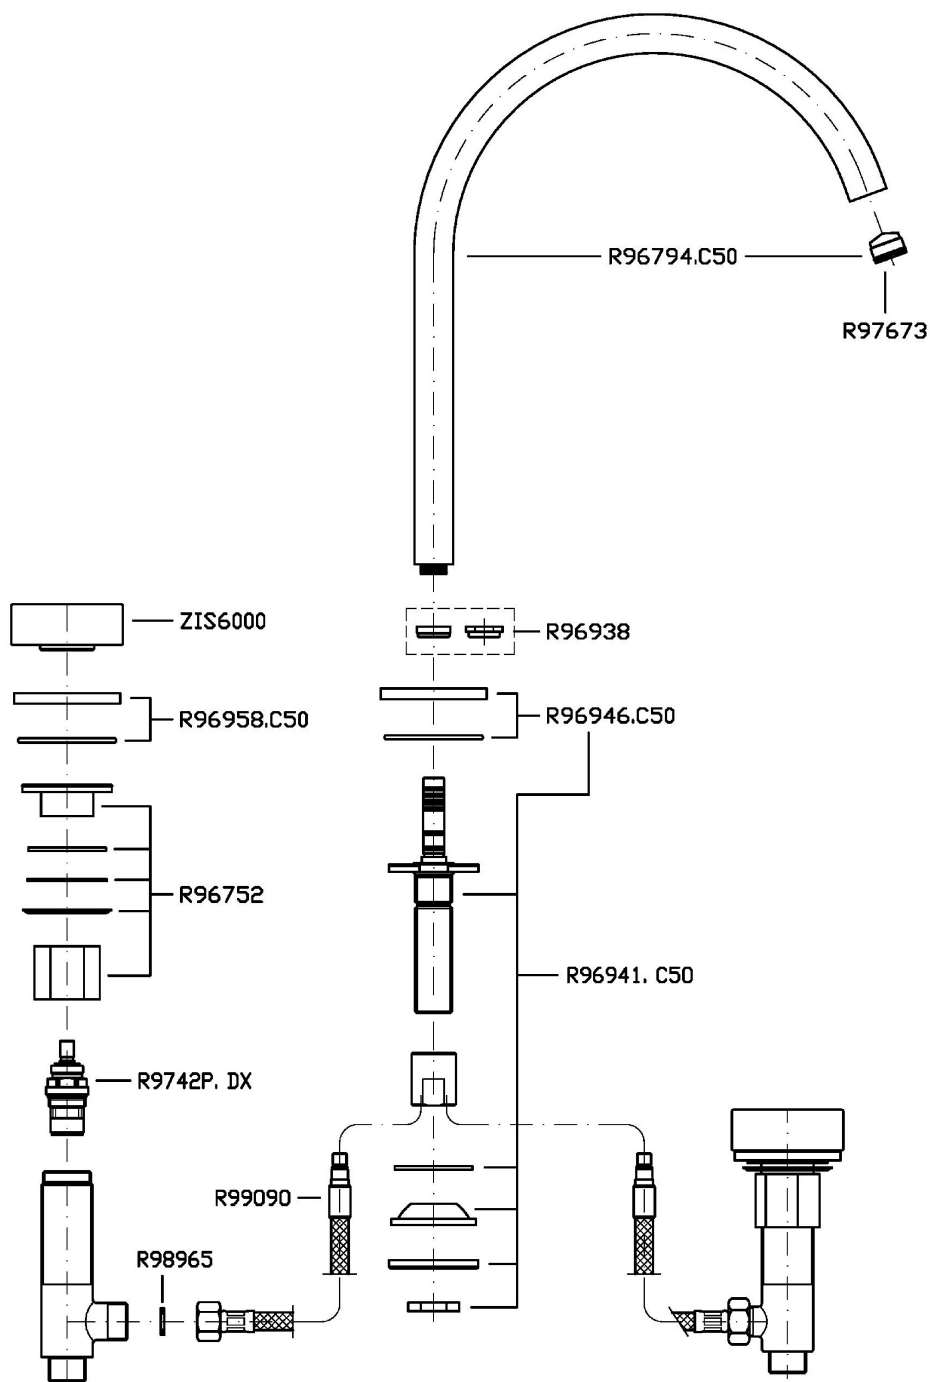

ISY22

ZIS6341.C50

Batteria lavabo a 3 fori. Maniglie in marmo verde Aver. / 3 hole basin mixer. Green marble Aver handles.

Batteria lavabo a 3 fori con aeratore, flessibili di collegamento, bocca girevole o bloccabile in fase di installazione. Senza scarico. Maniglie in marmo verde Aver.
Water Saving - portata d'acqua uguale o inferiore a 6 l/min.

3 hole basin mixer with aerator, flexible tails, swivel spout or lockable during installation. Without pop-up waste. Green marble Aver handles.
Water Saving - water flow rate of 6 l/min or less.

Finiture / Finishes

 C50
Metal Black / Metal Black

ISY22

ZIS6341.C50 Disegno Complessivo / Overall Drawing

Note / Notes

ISY22

ZIS6341.C50 Esplosi / Exploded

ISY22

ZIS6341.C50 Portate / Flowrates (lt/min)

PRESSIONE PRESSURE	1 BAR	2 BAR	3 BAR	4 BAR	5 BAR
P1 LAVABO BASIN	2,6	3,7	4,4	4,5	4,5
P2					
P3					
P4					
P5					

ISY22

ZIS6341.C50 Pesi e Misure / Weights and Sizes

Peso (Kg) Weight (lb)	1,75 (Kg)	3,86 (lb)
Volume test (dc3) - (in3)	11,01 (dc3)	671,87 (in3)
h (mm) - (in)	90,00 (mm)	3,54 (in)
L1 (mm) - (in)	335,00 (mm)	13,19 (in)
L2 (mm) - (in)	365,00 (mm)	14,37 (in)