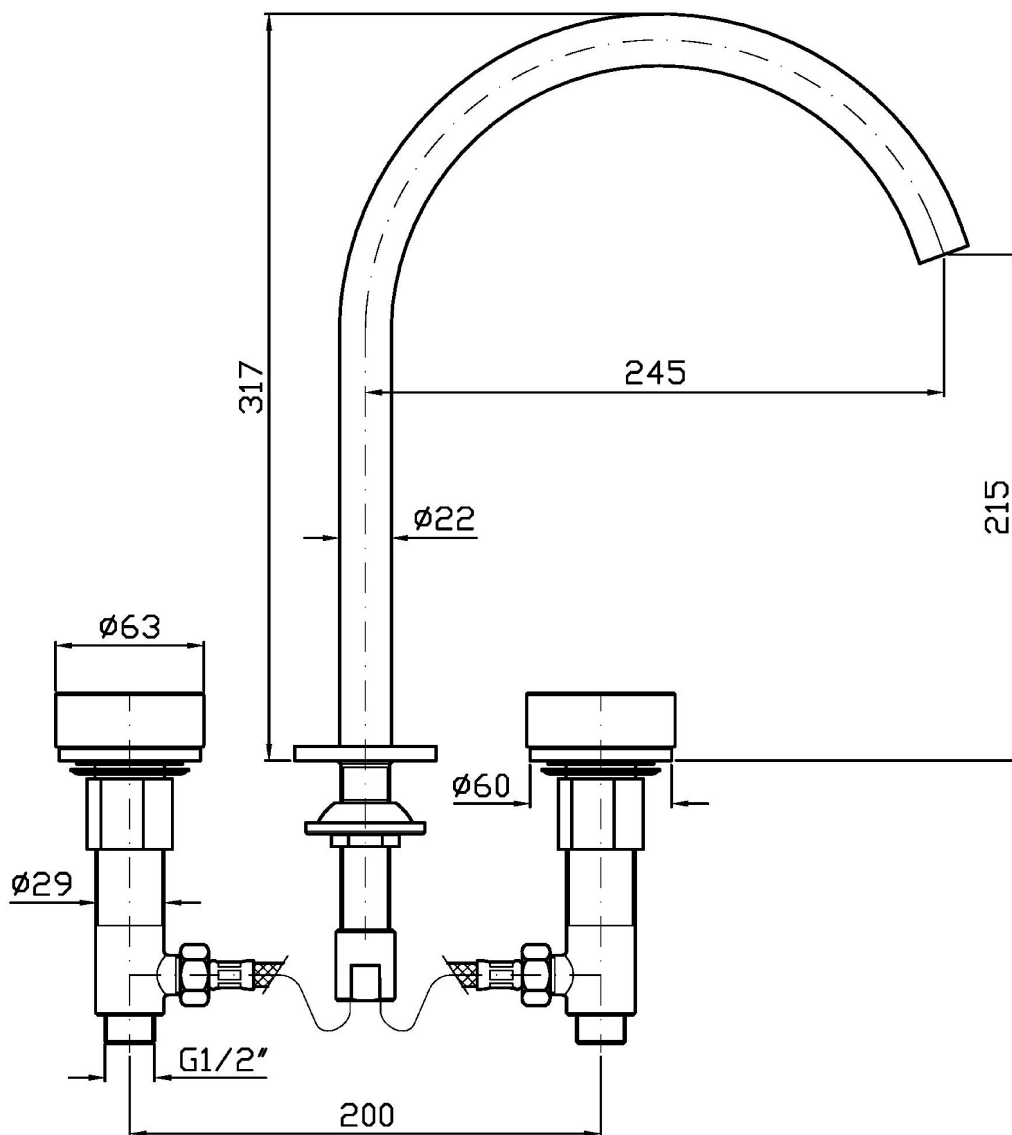

ISY22

ZIS6341.C50 Disegno Complessivo / Overall Drawing

Note / Notes