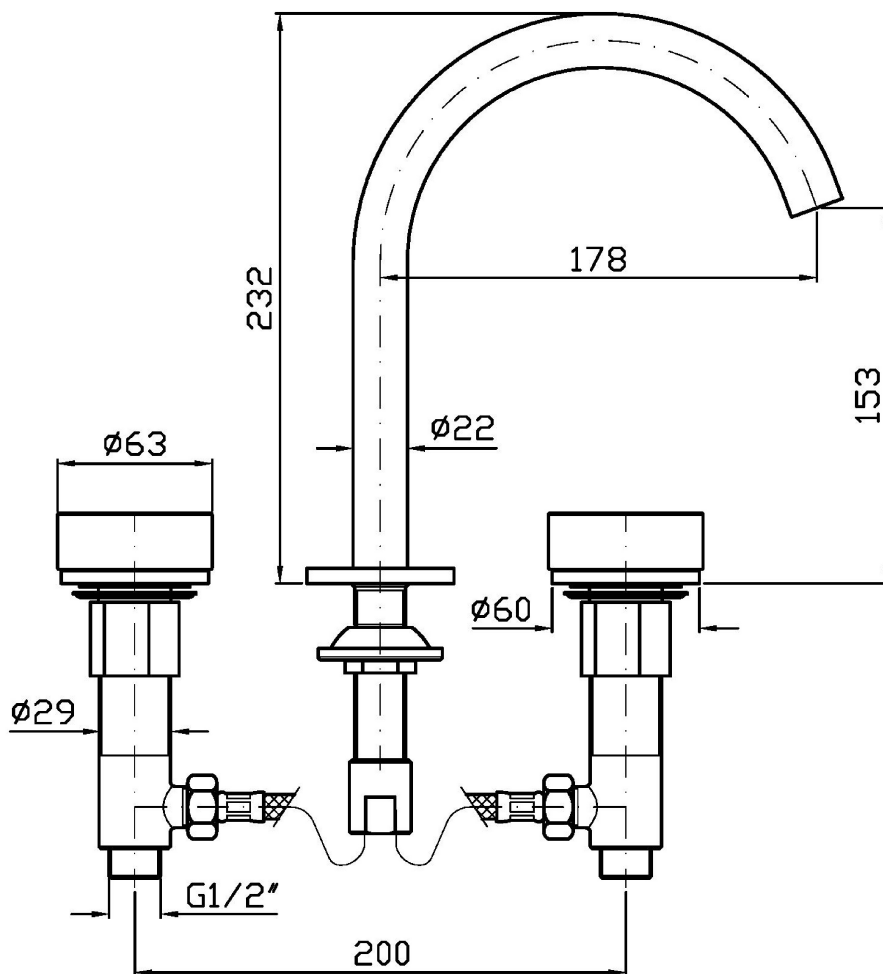

ISY22

ZIS6340.C50 Disegno Complessivo / Overall Drawing

Note / Notes