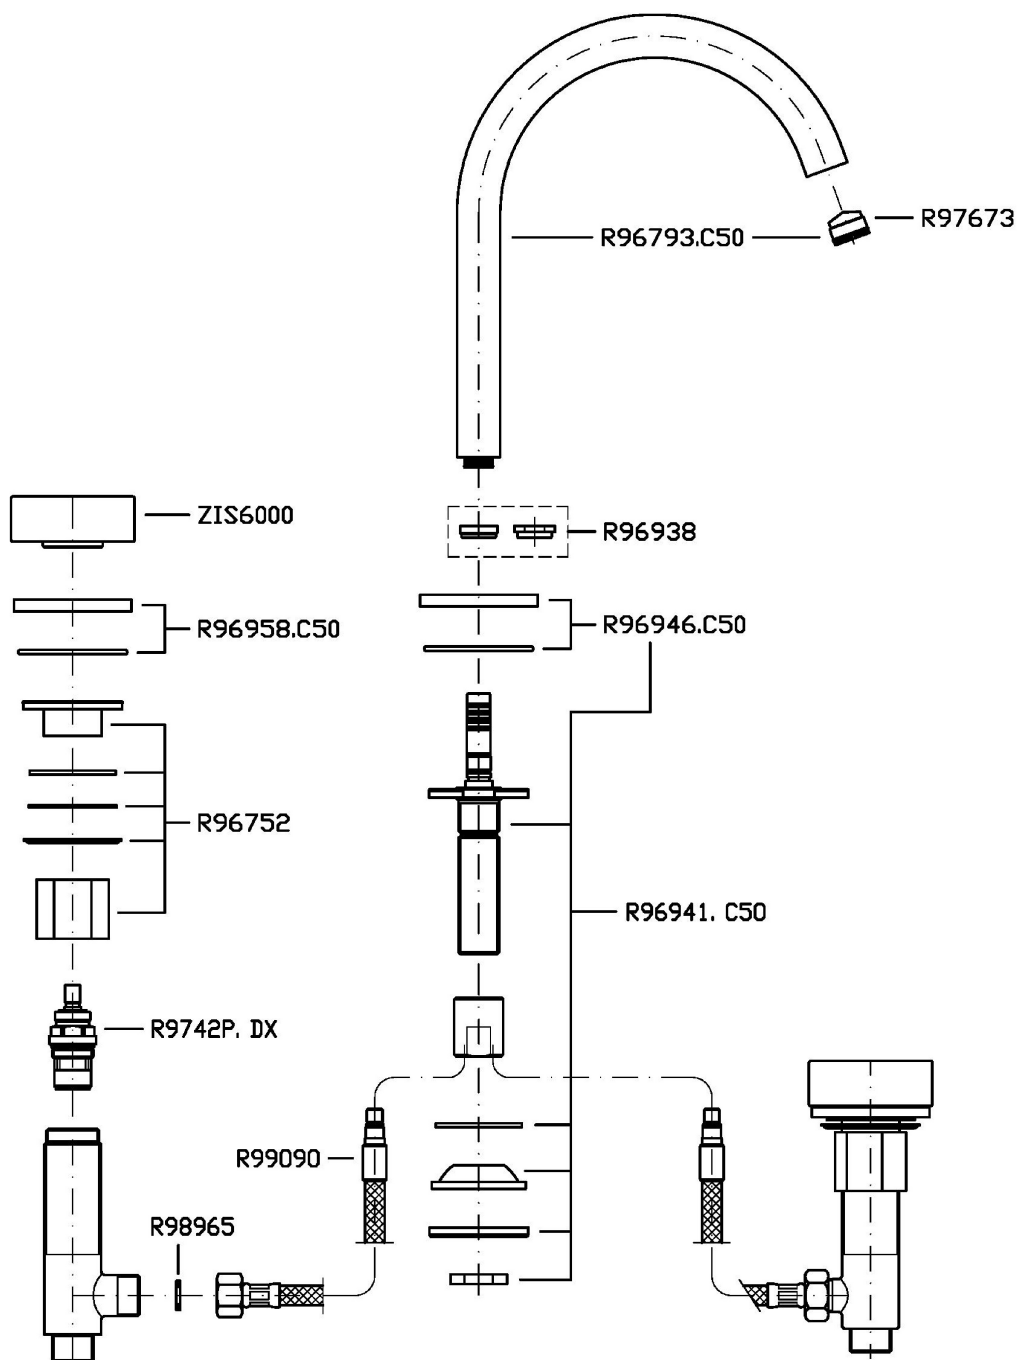

ISY22

ZIS6340.C50

Batteria lavabo a 3 fori. Maniglie in marmo verde Aver. / 3 hole basin mixer. Green marble Aver handles.

Batteria lavabo a 3 fori con aeratore, flessibili di collegamento, bocca girevole o bloccabile in fase di installazione. Senza scarico. Maniglie in marmo verde Aver.
Water Saving - portata d'acqua uguale o inferiore a 6 l/min.

3 hole basin mixer with aerator, flexible tails, swivel spout or lockable during installation. Without pop-up waste. Green marble Aver handles.
Water Saving - water flow rate of 6 l/min or less.

Finiture / Finishes

 C50
Metal Black / Metal Black

ISY22

ZIS6340.C50 Disegno Complessivo / Overall Drawing

Note / Notes

ISY22

ZIS6340.C50 Esplosi / Exploded

ISY22

ZIS6340.C50 Portate / Flowrates (lt/min)

PRESSIONE PRESSURE	1 BAR	2 BAR	3 BAR	4 BAR	5 BAR
P1 LAVABO BASIN	2,6	3,7	4,4	4,5	4,5
P2					
P3					
P4					
P5					

ISY22

ZIS6340.C50 Pesì e Misure / Weights and Sizes

Peso (Kg) Weight (lb)	1,75 (Kg)	3,86 (lb)
Volume test (dc3) - (in3)	11,01 (dc3)	671,87 (in3)
h (mm) - (in)	90,00 (mm)	3,54 (in)
L1 (mm) - (in)	335,00 (mm)	13,19 (in)
L2 (mm) - (in)	365,00 (mm)	14,37 (in)