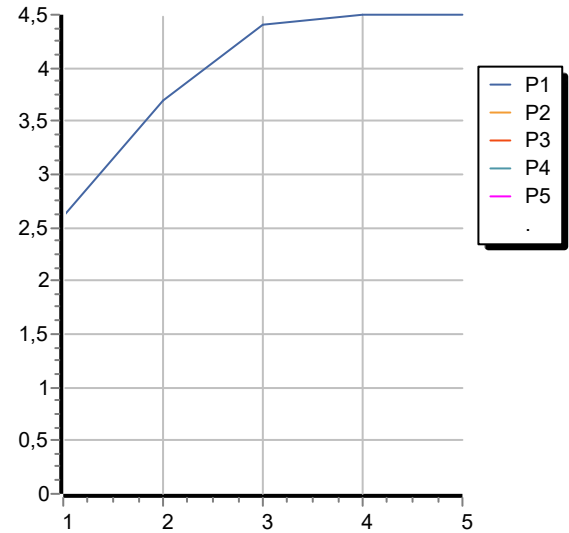

PRESSIONE PRESSURE	1 BAR	2 BAR	3 BAR	4 BAR	5 BAR
P1 LAVABO BASIN	2,6	3,7	4,4	4,5	4,5
P2					
P3					
P4					
P5					

ISY22

ZIS6340.C50 Pesì e Misure / Weights and Sizes

Peso (Kg) Weight (lb)	1,75 (Kg)	3,86 (lb)
Volume test (dc3) - (in3)	11,01 (dc3)	671,87 (in3)
h (mm) - (in)	90,00 (mm)	3,54 (in)
L1 (mm) - (in)	335,00 (mm)	13,19 (in)
L2 (mm) - (in)	365,00 (mm)	14,37 (in)