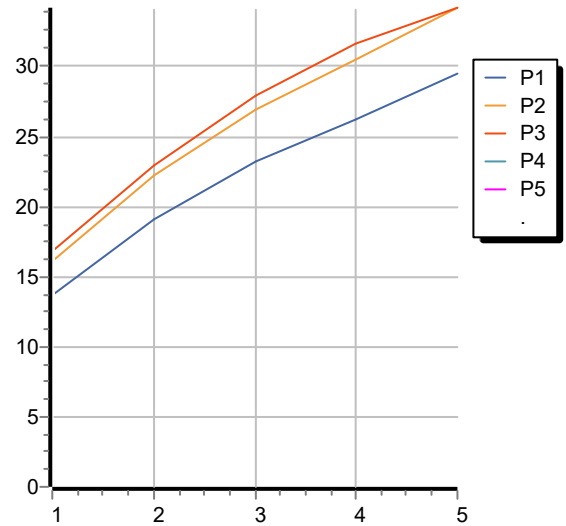

### ZIS5803.N6 Portate / Flowrates (lt/min)

PRESSIONE PRESSURE	1 BAR	2 BAR	3 BAR	4 BAR	5 BAR
1 RUBINETTO APERTO <i>P1</i>	13,7	19,1	23,2	26,2	29,5
2 RUBINETTO APERTI 2 TAPS OPENED <i>P2</i>	16,1	22,2	27	30,5	34,2
3 RUBINETTO APERTI 3 TAPS OPENED <i>P3</i>	16,8	23	28	31,6	34,2
<i>P4</i>					
<i>P5</i>					