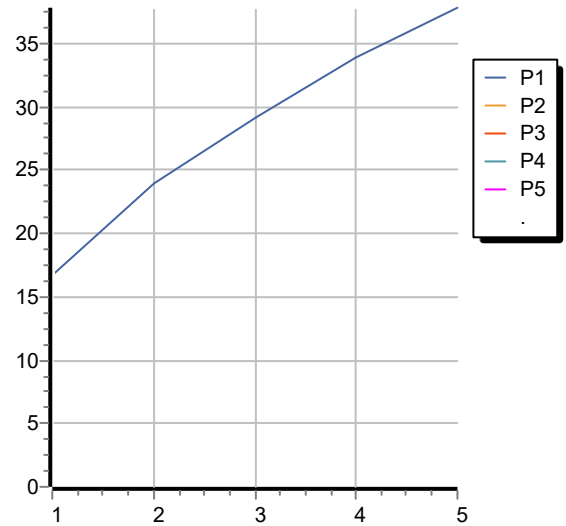

ZIS5756.N6

Esplosi / Exploded

ISY22

ZIS5756.N6 Portate / Flowrates (lt/min)

PRESSIONE PRESSURE	1 BAR	2 BAR	3 BAR	4 BAR	5 BAR
DEVIATORE <i>P1</i>	16,7	24	29,2	33,8	37,8
<i>P2</i>					
<i>P3</i>					
<i>P4</i>					
<i>P5</i>					

ISY22

ZIS5756.N6 Pesi e Misure / Weights and Sizes

Peso (Kg) Weight (lb)	0,75 (Kg)	1,65 (lb)
Volume test (dc3) - (in3)	1,21 (dc3)	73,84 (in3)
h (mm) - (in)	73,00 (mm)	2,87 (in)
L1 (mm) - (in)	127,00 (mm)	5,00 (in)
L2 (mm) - (in)	130,00 (mm)	5,12 (in)