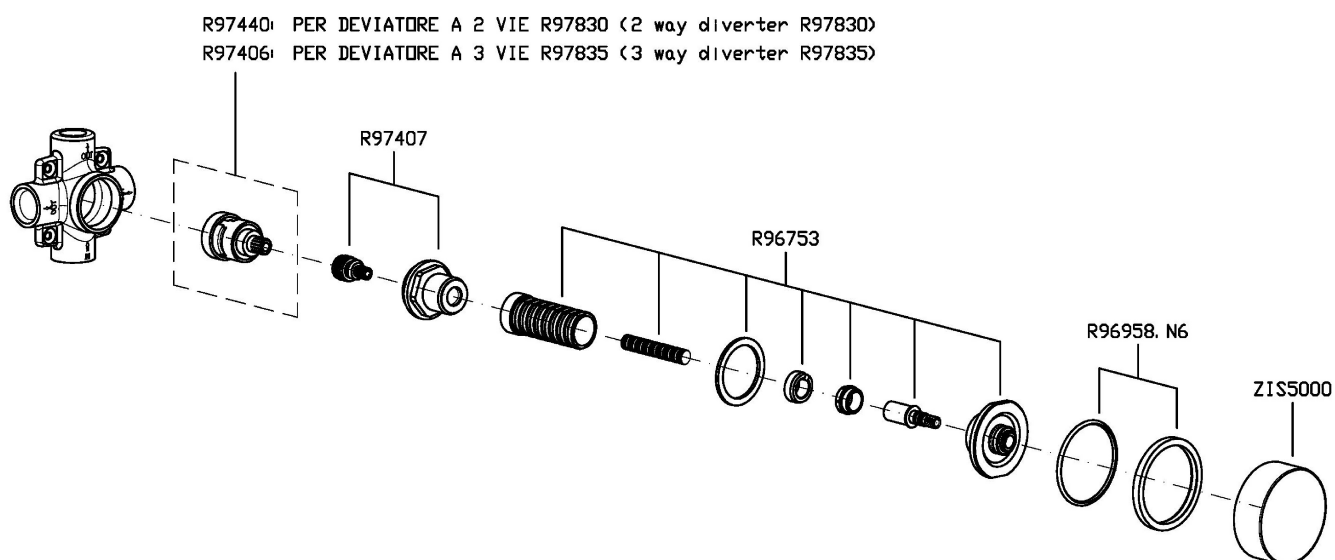

ISY22

ZIS5756.N6

Deviatore 2/3 vie. Maniglia in marmo noire doré. / 2/3 way diverter. noir doré marble handle.

Deviatore 2/3 vie senza apertura/chiusura acqua, uscite da 1/2". Maniglia in marmo noire doré.

2/3 way diverter without water on/off function, 1/2" outlets. Noir doré marble handle.

Finiture / Finishes

 N6
Nero opaco / Matt black

ISY22

ZIS5756.N6

Disegno Complessivo / Overall Drawing

Note / Notes

ISY22

ZIS5756.N6

Esplosi / Exploded

ISY22

ZIS5756.N6 Portate / Flowrates (lt/min)

PRESSIONE PRESSURE	1 BAR	2 BAR	3 BAR	4 BAR	5 BAR
DEVIATORE <i>P1</i>	16,7	24	29,2	33,8	37,8
<i>P2</i>					
<i>P3</i>					
<i>P4</i>					
<i>P5</i>					

ISY22

ZIS5756.N6 Pesi e Misure / Weights and Sizes

Peso (Kg) Weight (lb)	0,75 (Kg)	1,65 (lb)
Volume test (dc3) - (in3)	1,21 (dc3)	73,84 (in3)
h (mm) - (in)	73,00 (mm)	2,87 (in)
L1 (mm) - (in)	127,00 (mm)	5,00 (in)
L2 (mm) - (in)	130,00 (mm)	5,12 (in)