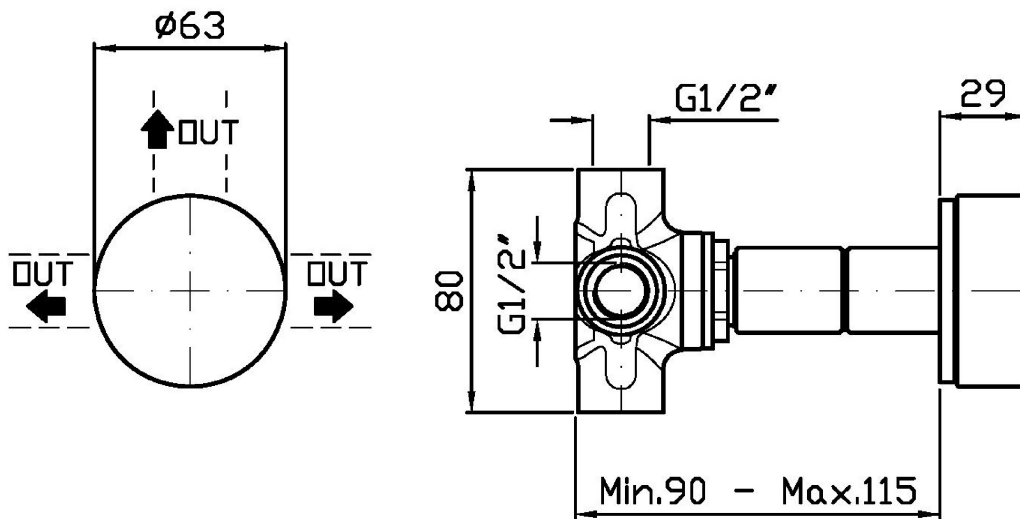

ISY22

ZIS5756.N6

Disegno Complessivo / Overall Drawing

Note / Notes