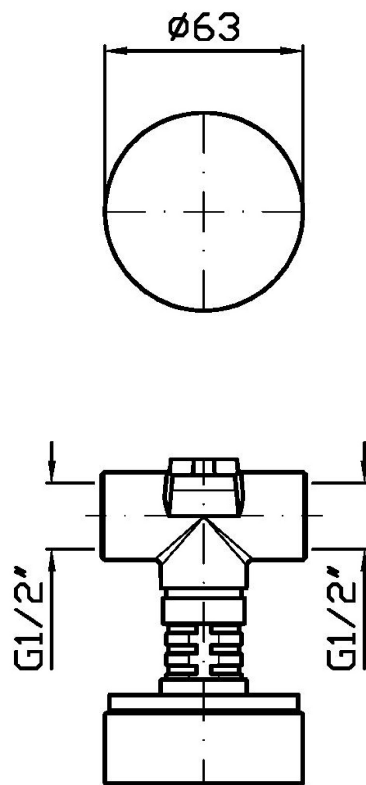

ISY22

ZIS5729.N6

Rubinetto incasso. Maniglia in marmo noire dorè. / Wall valve. noir doré marble handle.

Rubinetto incasso da 1/2". Maniglia in marmo noire dorè.

1/2" wall valve. Noir doré marble handle.

R99779

Parte incasso. / Built-in part.

Finiture / Finishes

 N6
Nero opaco / Matt black

ISY22

ZIS5729.N6

Disegno Complessivo / Overall Drawing

Note / Notes

ISY22

ZIS5729.N6

Esplosi / Exploded

ISY22

ZIS5729.N6 Portate / Flowrates (lt/min)

PRESSIONE PRESSURE	1 BAR	2 BAR	3 BAR	4 BAR	5 BAR
1 RUBINETTO APERTO <i>P1</i>	15,3	21,7	26,6	30,7	34,5
<i>P2</i>					
<i>P3</i>					
<i>P4</i>					
<i>P5</i>					

ISY22

ZIS5729.N6 Pesi e Misure / Weights and Sizes

Peso (Kg) Weight (lb)	0,75 (Kg)	1,65 (lb)
Volume test (dc3) - (in3)	1,21 (dc3)	73,84 (in3)
h (mm) - (in)	73,00 (mm)	2,87 (in)
L1 (mm) - (in)	127,00 (mm)	5,00 (in)
L2 (mm) - (in)	130,00 (mm)	5,12 (in)