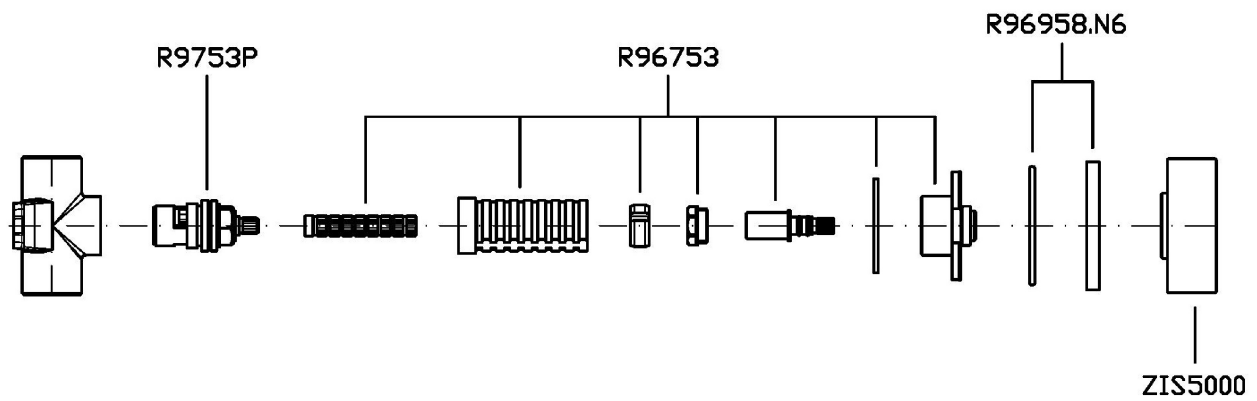

ISY22

ZIS5729.N6

Rubinetto incasso. Maniglia in marmo noire dorè. / Wall valve. noir doré marble handle.

Rubinetto incasso da 1/2". Maniglia in marmo noire dorè.

1/2" wall valve. Noir doré marble handle.

R99779

Parte incasso. / Built-in part.

Finiture / Finishes

 N6
Nero opaco / Matt black

ISY22

ZIS5729.N6

Disegno Complessivo / Overall Drawing

Note / Notes

ISY22

ZIS5729.N6

Esplosi / Exploded

ISY22

ZIS5729.N6 Portate / Flowrates (lt/min)

PRESSIONE PRESSURE	1 BAR	2 BAR	3 BAR	4 BAR	5 BAR
1 RUBINETTO APERTO <i>P1</i>	15,3	21,7	26,6	30,7	34,5
<i>P2</i>					
<i>P3</i>					
<i>P4</i>					
<i>P5</i>					

ISY22

ZIS5729.N6 Pesi e Misure / Weights and Sizes

Peso (Kg) Weight (lb)	0,75 (Kg)	1,65 (lb)
Volume test (dc3) - (in3)	1,21 (dc3)	73,84 (in3)
h (mm) - (in)	73,00 (mm)	2,87 (in)
L1 (mm) - (in)	127,00 (mm)	5,00 (in)
L2 (mm) - (in)	130,00 (mm)	5,12 (in)