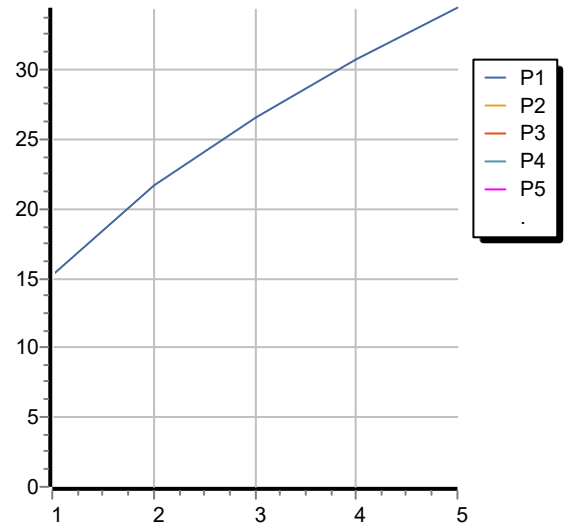

ZIS5729.N6

Esplosi / Exploded

ISY22

ZIS5729.N6 Portate / Flowrates (lt/min)

PRESSIONE PRESSURE	1 BAR	2 BAR	3 BAR	4 BAR	5 BAR
1 RUBINETTO APERTO <i>P1</i>	15,3	21,7	26,6	30,7	34,5
<i>P2</i>					
<i>P3</i>					
<i>P4</i>					
<i>P5</i>					

ISY22

ZIS5729.N6 Pesi e Misure / Weights and Sizes

Peso (Kg) Weight (lb)	0,75 (Kg)	1,65 (lb)
Volume test (dc3) - (in3)	1,21 (dc3)	73,84 (in3)
h (mm) - (in)	73,00 (mm)	2,87 (in)
L1 (mm) - (in)	127,00 (mm)	5,00 (in)
L2 (mm) - (in)	130,00 (mm)	5,12 (in)