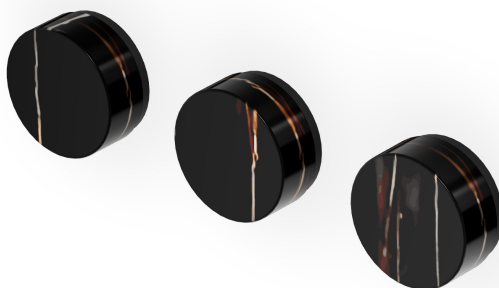

Marchio / Brand ZUCCHETTI

Classe / Class WW

## ISY22

ZIS5695.N6

Gruppo incasso vasca-doccia a tre fori. Maniglie in marmo noire doré. / 3 hole built-in bath-shower mixer. noir doré marble handles.

Gruppo incasso vasca-doccia a 3 fori con deviatore a 2 vie. Maniglie in marmo noire doré.

3 hole built-in bath-shower mixer with 2 way diverter. Noir doré marble handles.

R99508

Parte incasso. / Built-in part.

## Finiture / Finishes

 N6  
Nero opaco / Matt black