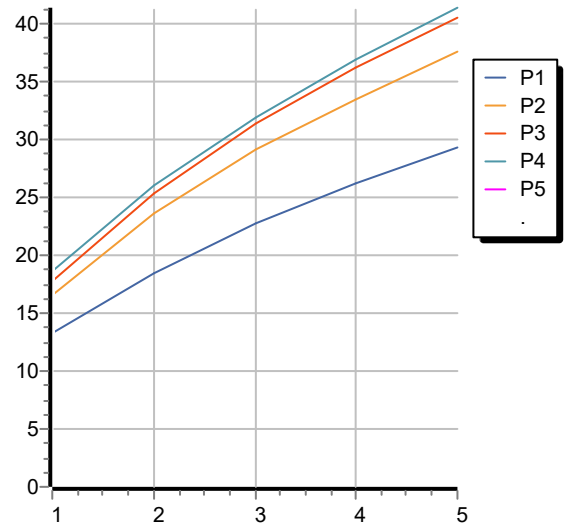

### ZIS5662.N6 Portate / Flowrates (lt/min)

PRESSIONE PRESSURE	1 BAR	2 BAR	3 BAR	4 BAR	5 BAR
1 RUBINETTO APERTO <i>P1</i>	13,2	18,4	22,7	26,2	29,2
2 RUBINETTO APERTI 2 TAPS OPENED <i>P2</i>	16,5	23,6	29	33,3	37,6
3 RUBINETTO APERTI 3 TAPS OPENED <i>P3</i>	17,7	25,3	31,3	36,2	40,4
4 RUBINETTO APERTI 4 TAPS OPENED <i>P4</i>	18,5	26	31,9	36,9	41,3
<i>P5</i>					