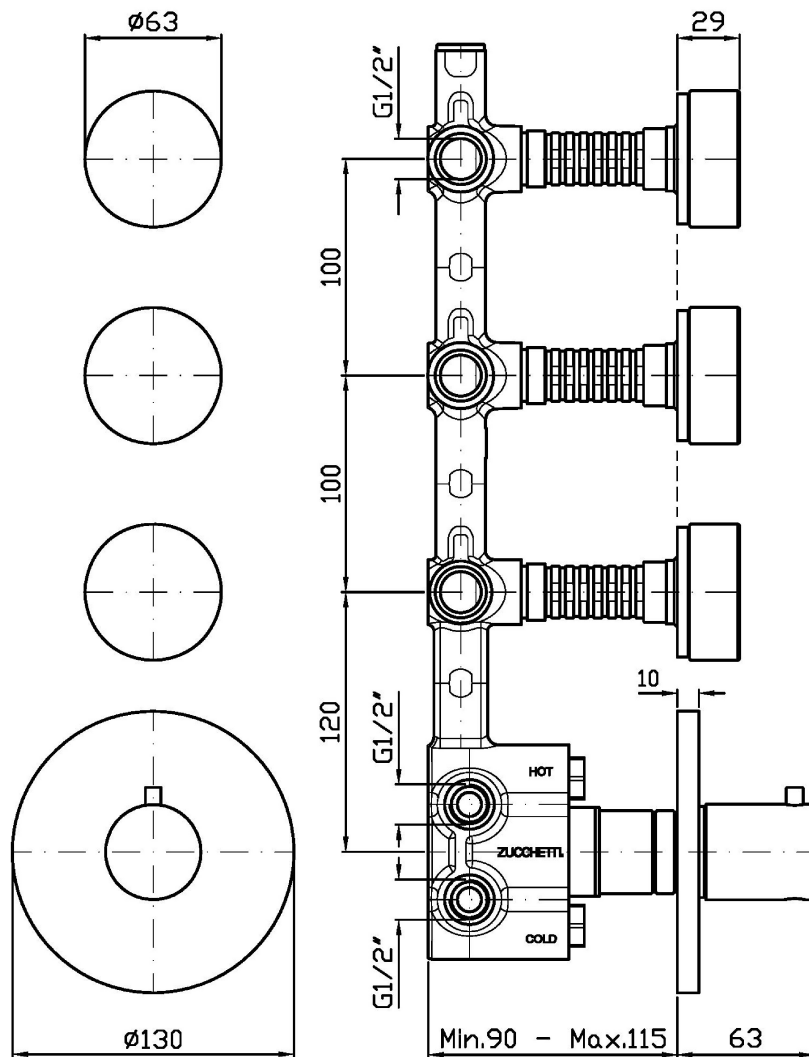

ISY22

ZIS5661.N6

Disegno Complessivo / Overall Drawing

Note / Notes