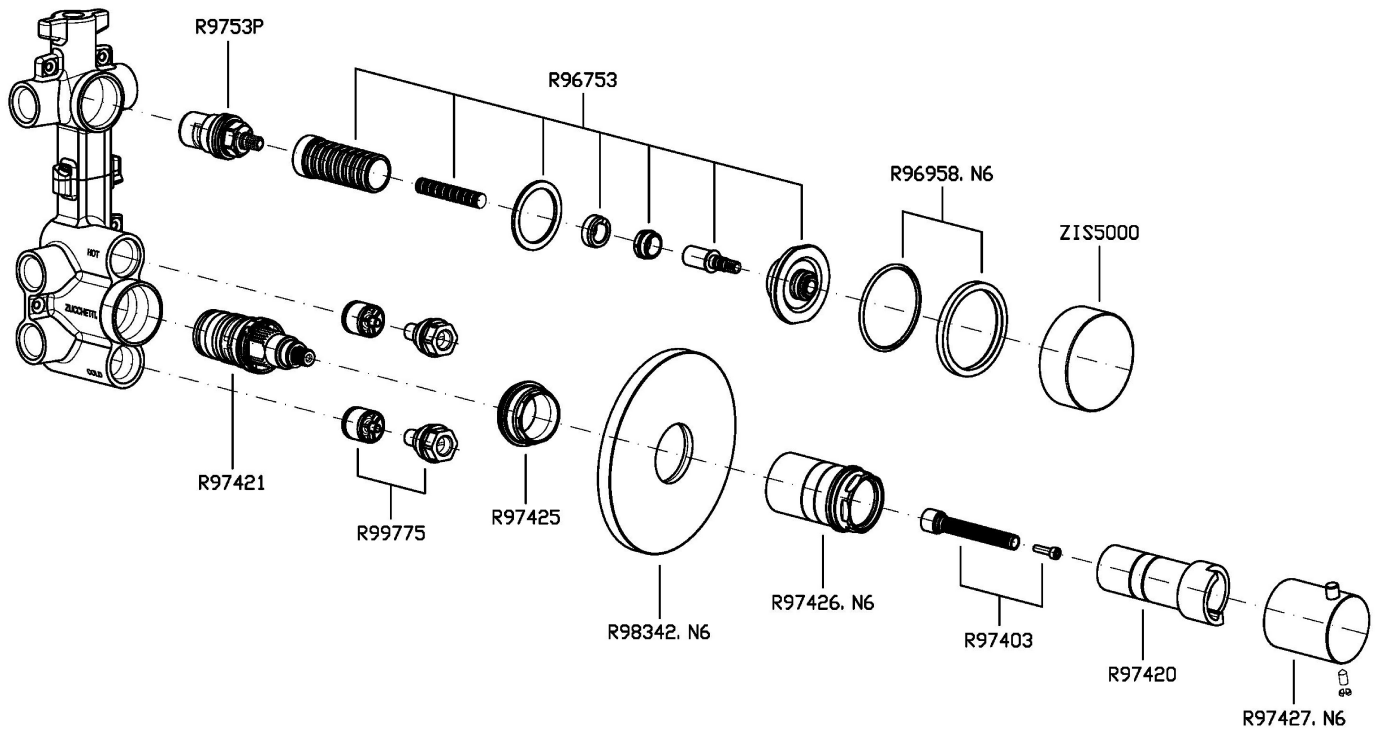

ISY22

ZIS5661.N6

Esplosi / Exploded