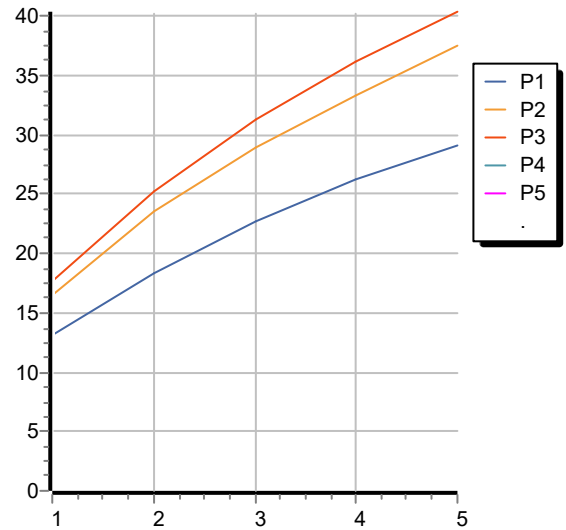

ZIS5661.N6 Portate / Flowrates (lt/min)

PRESSIONE PRESSURE	1 BAR	2 BAR	3 BAR	4 BAR	5 BAR
1 RUBINETTO APERTO <i>P1</i>	13,2	18,4	22,7	26,2	29,2
2 RUBINETTO APERTI 2 TAPS OPENED <i>P2</i>	16,5	23,6	29	33,3	37,6
3 RUBINETTO APERTI 3 TAPS OPENED <i>P3</i>	17,7	25,3	31,3	36,2	40,4
<i>P4</i>					
<i>P5</i>					