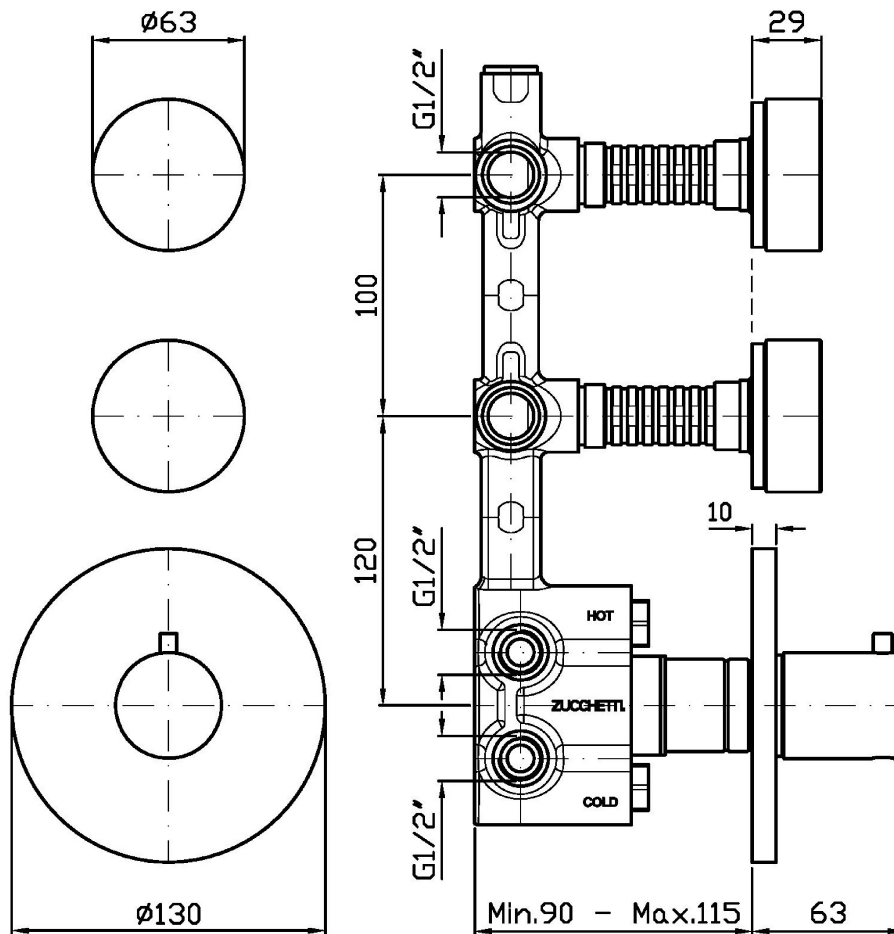

ISY22

ZIS5660.N6

Disegno Complessivo / Overall Drawing

Note / Notes