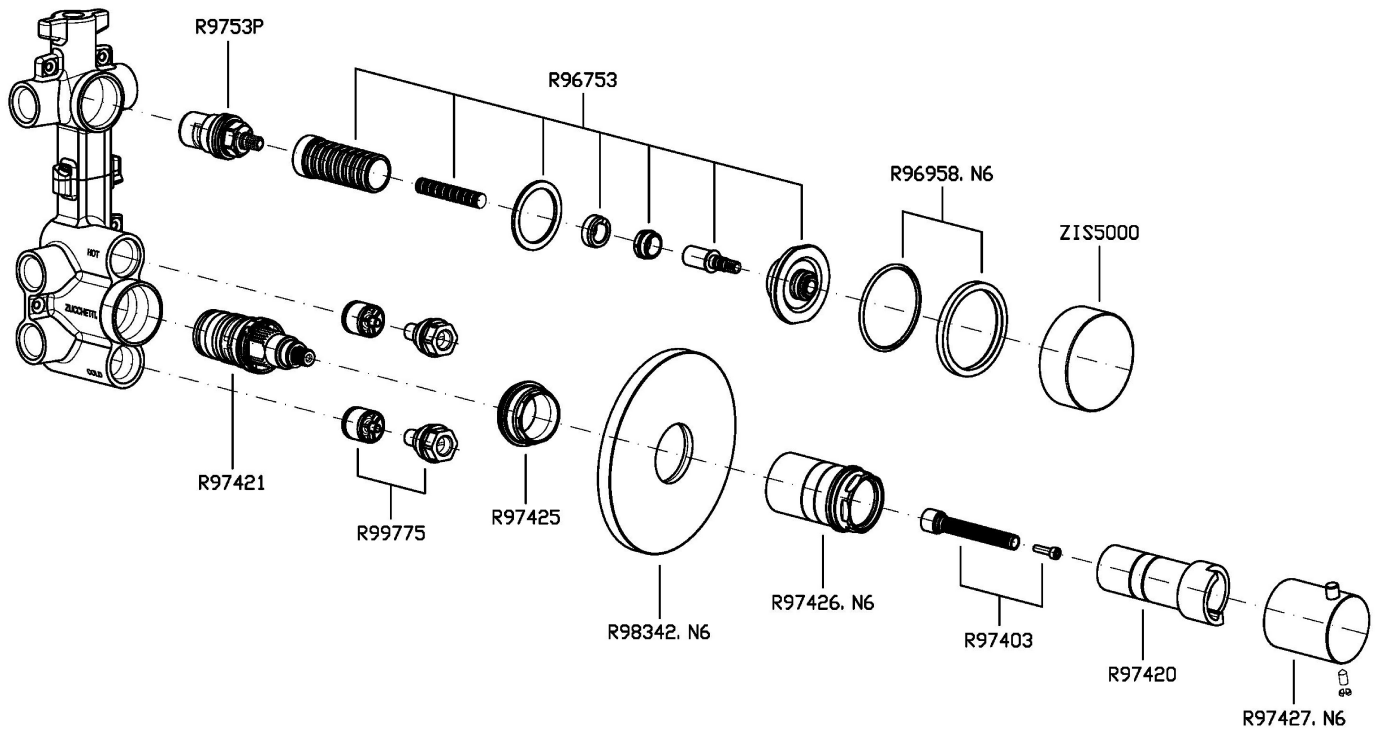

ISY22

ZIS5660.N6

Esplosi / Exploded