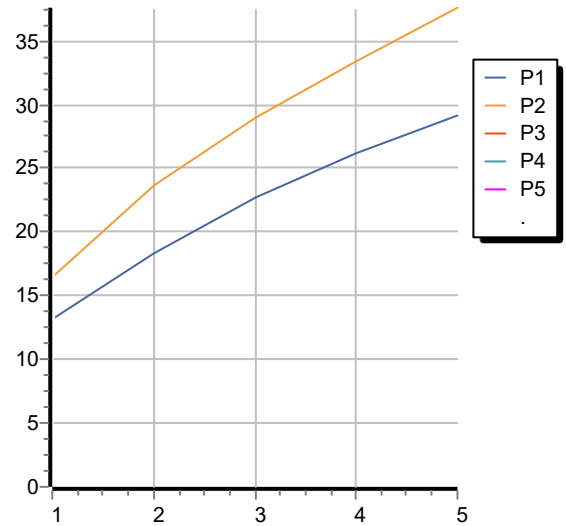

ZIS5660.N6

Portate / Flowrates (lt/min)

PRESSIONE PRESSURE	1 BAR	2 BAR	3 BAR	4 BAR	5 BAR
1 RUBINETTO APERTO <i>P1</i>	13,2	18,4	22,7	26,2	29,2
2 RUBINETTI APERTI 2 TAPS OPENED <i>P2</i>	16,5	23,6	29	33,3	37,6
<i>P3</i>					
<i>P4</i>					
<i>P5</i>					