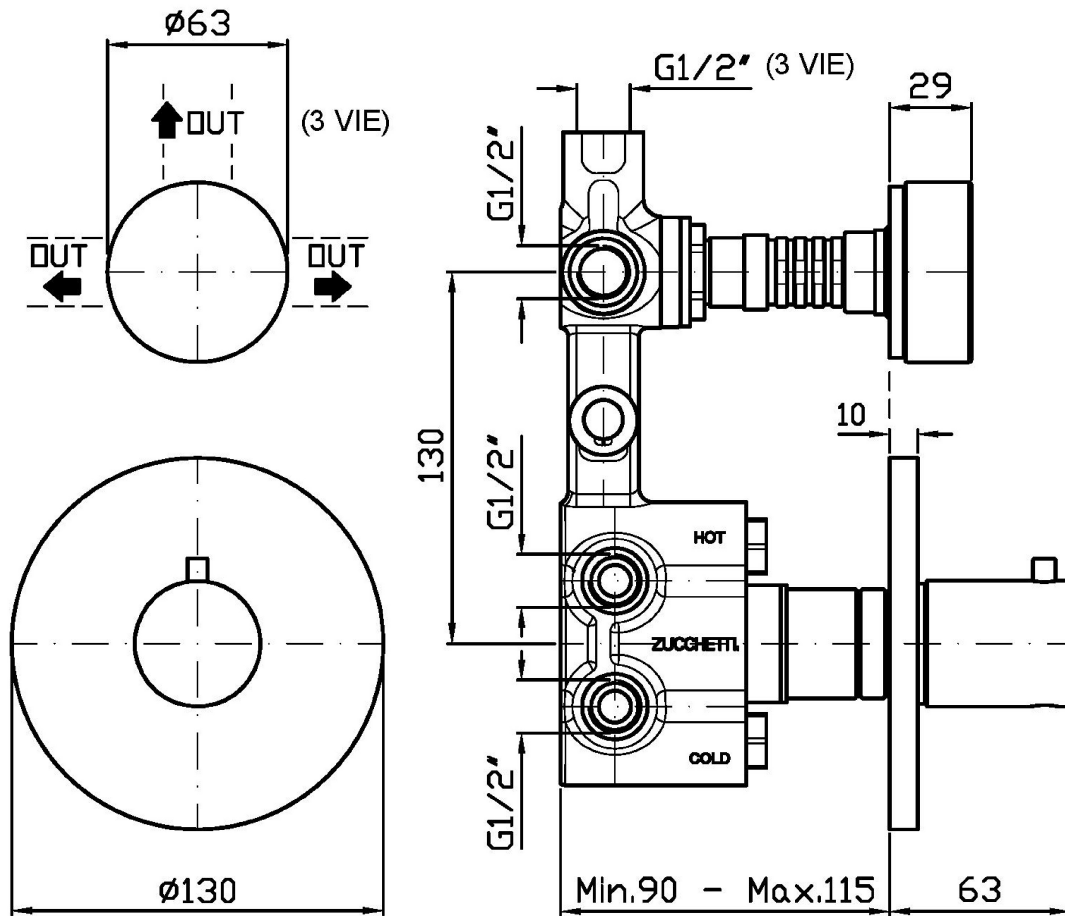

ISY22

ZIS5646.N6

Disegno Complessivo / Overall Drawing

Note / Notes