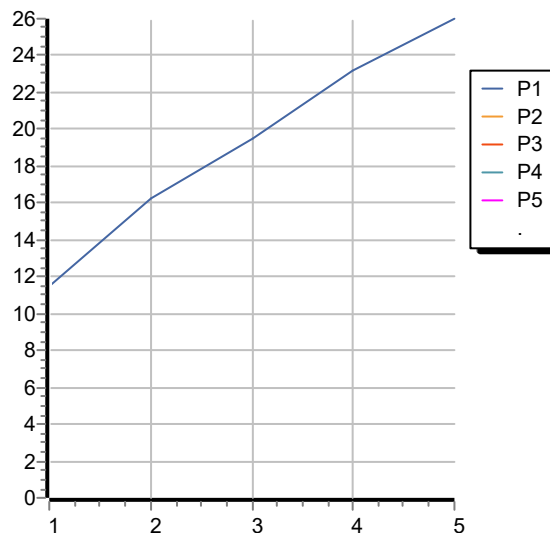

ISY22

ZIS5646.N6

Esplosi / Exploded

ISY22

ZIS5646.N6 Portate / Flowrates (lt/min)

PRESSIONE PRESSURE	1 BAR	2 BAR	3 BAR	4 BAR	5 BAR
DEVIATORE <i>P1</i>	11,5	16,2	19,5	23,2	26
<i>P2</i>					
<i>P3</i>					
<i>P4</i>					
<i>P5</i>					

ISY22

ZIS5646.N6 Pesi e Misure / Weights and Sizes

Peso (Kg) Weight (lb)	1,80 (Kg)	3,97 (lb)
Volume test (dc3) - (in3)	11,00 (dc3)	671,26 (in3)
h (mm) - (in)	90,00 (mm)	3,54 (in)
L1 (mm) - (in)	335,00 (mm)	13,19 (in)
L2 (mm) - (in)	365,00 (mm)	14,37 (in)