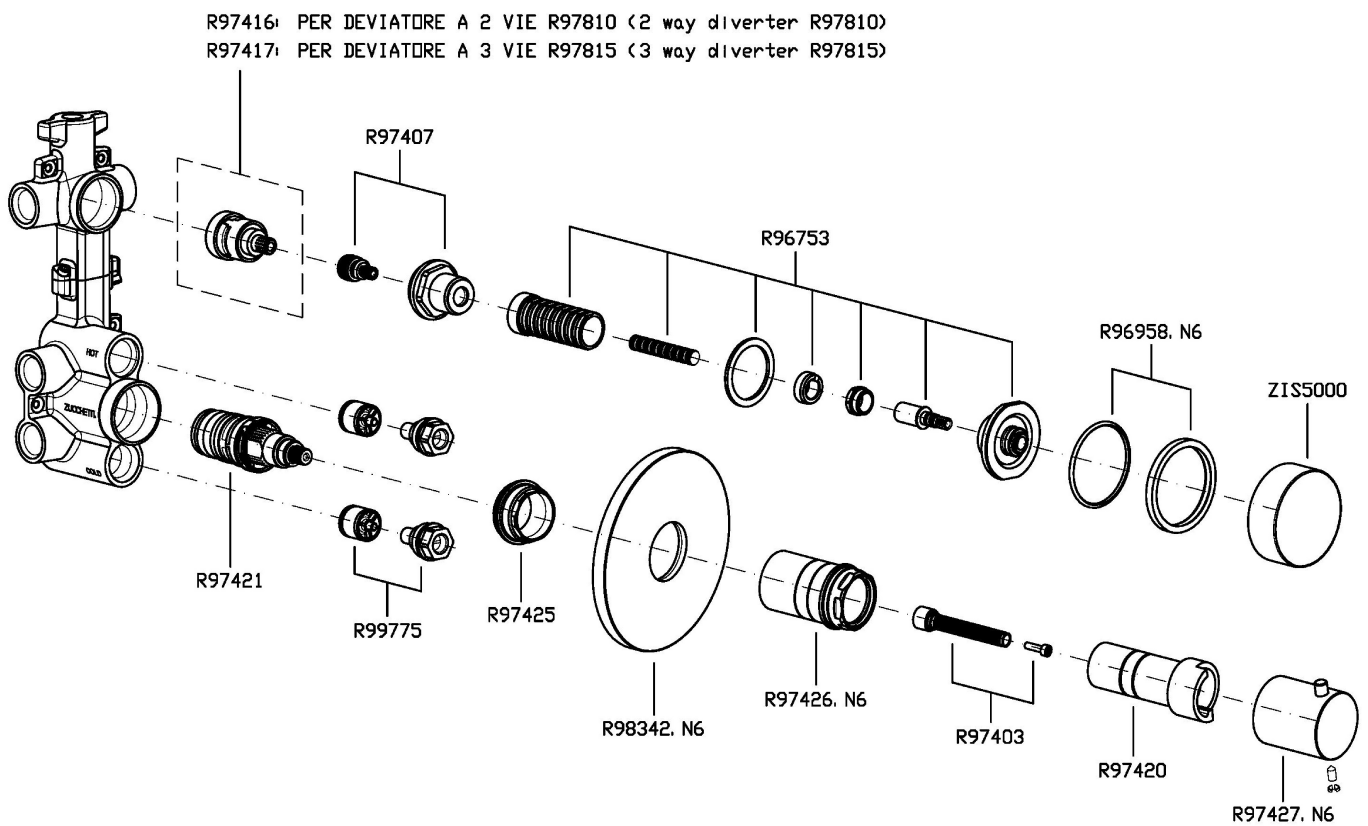

ISY22

ZIS5646.N6

Termostatico incasso doccia con deviatore 2/3 vie. Maniglie in marmo noire doré. / Built-in thermostatic shower mixer, 2/3 way diverter. noir doré marble handles.

Termostatico incasso doccia da 1/2" e deviatore a 2/3 vie con apertura/chiusura acqua. Installazione possibile sia in verticale che in orizzontale. Maniglie in marmo noire doré.

1/2" built-in thermostatic shower mixer and 2/3 way diverter with water on/off function. Both vertical and horizontal installation possible. Noir doré marble handles.

R97810

Parte incasso termostatico 2 vie / Built-in part -
2 way thermostatic mixer

ISY22

ZIS5646.N6

Esplosi / Exploded

ISY22

ZIS5646.N6 Portate / Flowrates (lt/min)

PRESSIONE PRESSURE	1 BAR	2 BAR	3 BAR	4 BAR	5 BAR
DEVIATORE <i>P1</i>	11,5	16,2	19,5	23,2	26
<i>P2</i>					
<i>P3</i>					
<i>P4</i>					
<i>P5</i>					

ISY22

ZIS5646.N6 Pesi e Misure / Weights and Sizes

Peso (Kg) Weight (lb)	1,80 (Kg)	3,97 (lb)
Volume test (dc3) - (in3)	11,00 (dc3)	671,26 (in3)
h (mm) - (in)	90,00 (mm)	3,54 (in)
L1 (mm) - (in)	335,00 (mm)	13,19 (in)
L2 (mm) - (in)	365,00 (mm)	14,37 (in)