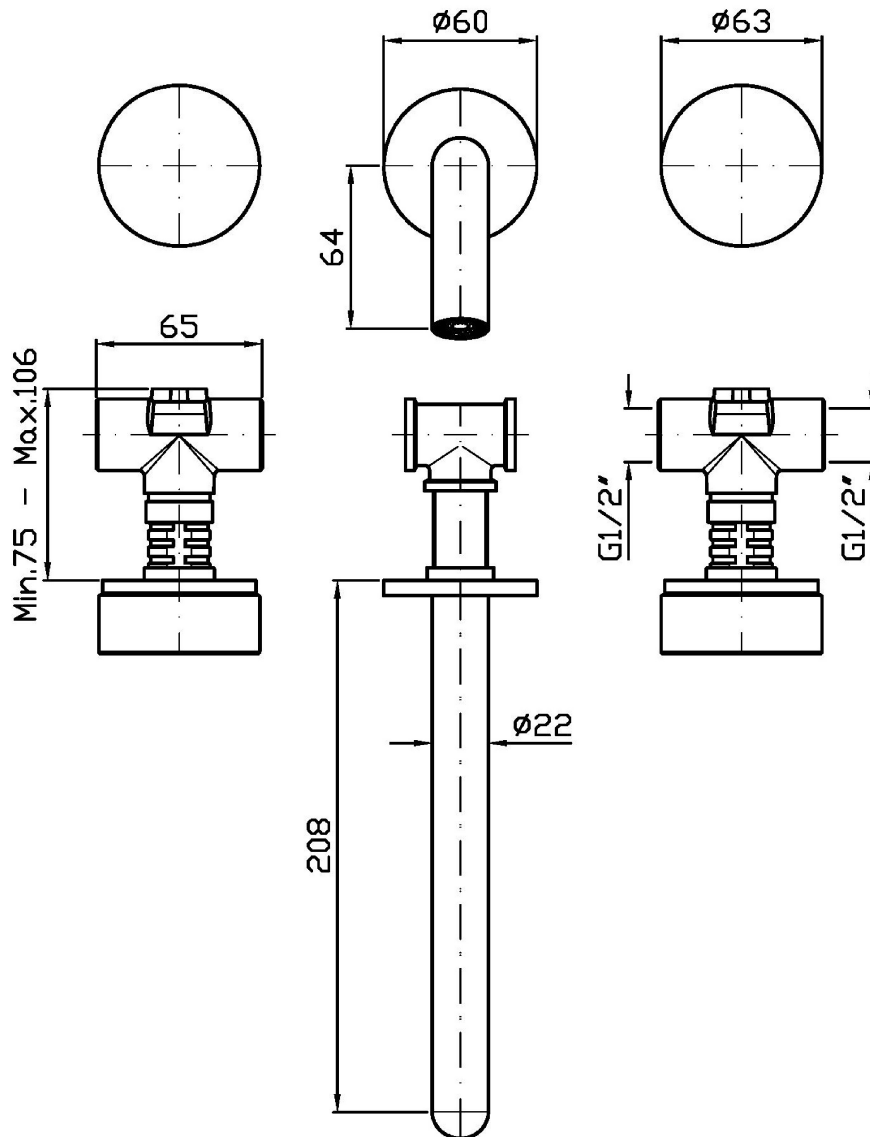

ISY22

ZIS5641.N6

Batteria lavabo incasso a 3 fori. Maniglie in marmo noire dorè. / 3 hole built-in basin mixer. noir dorè marble handles.

Batteria lavabo incasso a 3 fori con aeratore. Lunghezza bocca 210 mm. Maniglie in marmo noire dorè.
Water Saving - portata d'acqua uguale o inferiore a 6 l/min.

3 hole built-in basin mixer with aerator. Spout L. 210 mm. Noir doré marble handles.
Water Saving - water flow rate of 6 l/min or less.

R99500

Parte incasso corpo unico, interasse 200 mm /
Assembled built-in part, interaxe 200 mm.

R99504

Parte incasso con elementi liberi, distanza
variabile / Built-in part, not assembled, variable
distance.

Finiture / Finishes

 N6
Nero opaco / Matt black

ISY22

ZIS5641.N6

Disegno Complessivo / Overall Drawing

ISY22

ZIS5641.N6 Pesì e Misure / Weights and Sizes

Peso (Kg) Weight (lb)	2,55 (Kg)	5,62 (lb)
Volume test (dc3) - (in3)	11,01 (dc3)	671,87 (in3)
h (mm) - (in)	90,00 (mm)	3,54 (in)
L1 (mm) - (in)	335,00 (mm)	13,19 (in)
L2 (mm) - (in)	365,00 (mm)	14,37 (in)