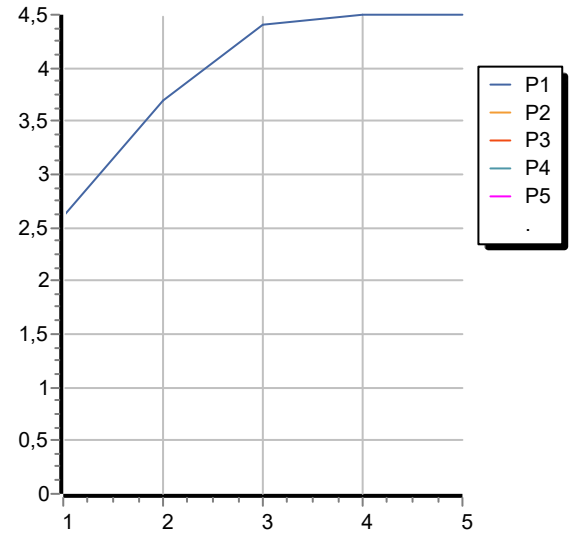

Note / Notes

ISY22

ZIS5641.N6

Esplosi / Exploded

ISY22

ZIS5641.N6 Portate / Flowrates (lt/min)

PRESSIONE PRESSURE	1 BAR	2 BAR	3 BAR	4 BAR	5 BAR
P1 LAVABO BASIN	2,6	3,7	4,4	4,5	4,5
P2					
P3					
P4					
P5					

ISY22

ZIS5641.N6 Pesì e Misure / Weights and Sizes

Peso (Kg) Weight (lb)	2,55 (Kg)	5,62 (lb)
Volume test (dc3) - (in3)	11,01 (dc3)	671,87 (in3)
h (mm) - (in)	90,00 (mm)	3,54 (in)
L1 (mm) - (in)	335,00 (mm)	13,19 (in)
L2 (mm) - (in)	365,00 (mm)	14,37 (in)