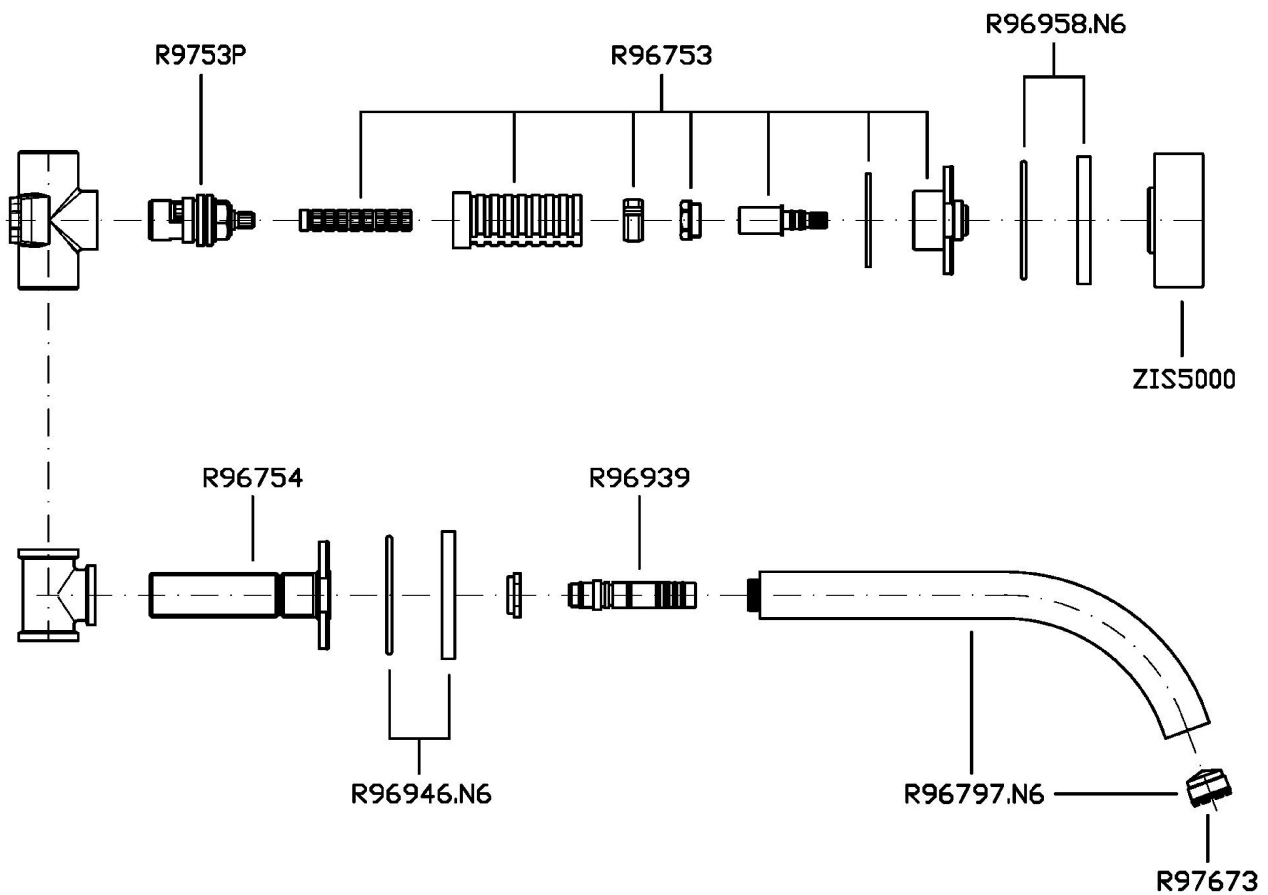

ISY22

ZIS5641.N6

Esplosi / Exploded