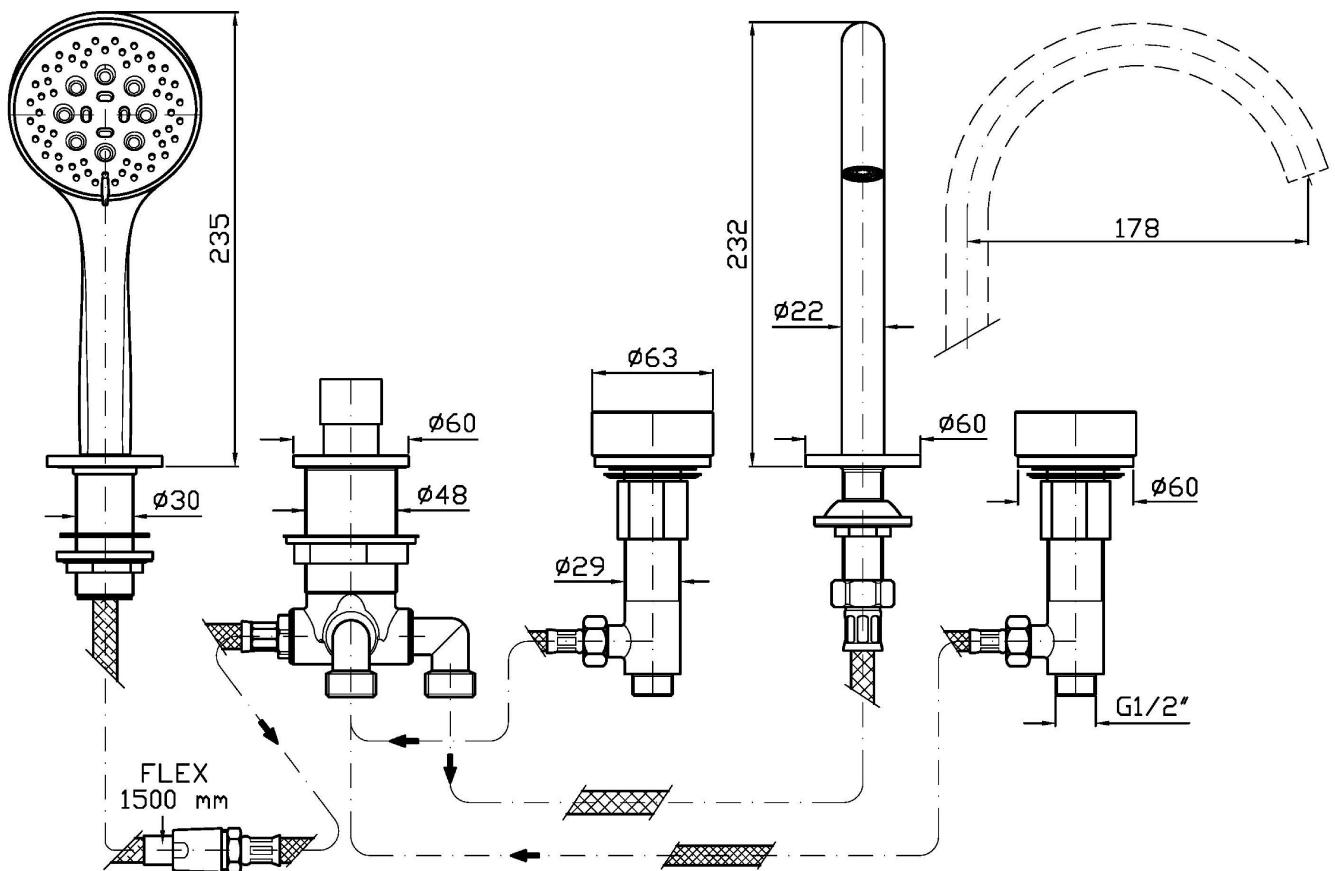

ISY22

ZIS5513.N6

Batteria bordo-vasca 5 fori. Maniglie in marmo noire dorè. / 5 hole bath tub mixer. noir doré marble handles.

Batteria bordo-vasca 5 fori con doccia estraibile Z94746, flessibile da 1500 mm, bocca girevole o bloccabile in fase di installazione. Maniglie in marmo noire dorè.

4 hole bath tub mixer with pull out shower Z94746, 1500 mm flexible hose, swivel spout or lockable during installation. Noir doré marble handles.

Finiture / Finishes

 N6
Nero opaco / Matt black

ISY22

ZIS5513.N6

Disegno Complessivo / Overall Drawing

ISY22

ZIS5513.N6

Portate / Flowrates (lt/min)

PRESSIONE PRESSURE	1 BAR	2 BAR	3 BAR	4 BAR	5 BAR
P1 DOCCETTA HANDSHOWER	4,4	6,2	7,1	7,9	8,5
P2 BOCCA VASCA WALL SPOUT	9,8	13,7	16,8	19,3	21,8
P3					
P4					
P5					

ISY22

ZIS5513.N6

Pesi e Misure / Weights and Sizes

Peso (Kg) Weight (lb)	5,65 (Kg)	12,46 (lb)
Volume test (dc3) - (in3)	15,98 (dc3)	975,16 (in3)
h (mm) - (in)	90,00 (mm)	3,54 (in)
L1 (mm) - (in)	335,00 (mm)	13,19 (in)
L2 (mm) - (in)	530,00 (mm)	20,87 (in)