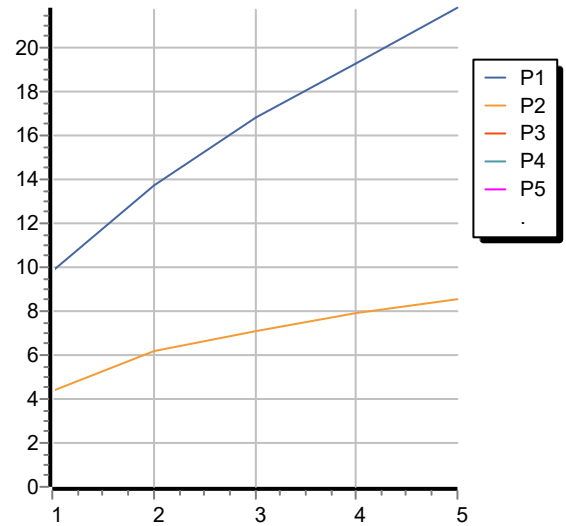

Disegno Complessivo / Overall Drawing

ISY22

ZIS5513.N6

Portate / Flowrates (lt/min)

PRESSIONE PRESSURE	1 BAR	2 BAR	3 BAR	4 BAR	5 BAR
P1 DOCCETTA HANDSHOWER	4,4	6,2	7,1	7,9	8,5
P2 BOCCA VASCA WALL SPOUT	9,8	13,7	16,8	19,3	21,8
P3					
P4					
P5					

ISY22

ZIS5513.N6

Pesi e Misure / Weights and Sizes

Peso (Kg) Weight (lb)	5,65 (Kg)	12,46 (lb)
Volume test (dc3) - (in3)	15,98 (dc3)	975,16 (in3)
h (mm) - (in)	90,00 (mm)	3,54 (in)
L1 (mm) - (in)	335,00 (mm)	13,19 (in)
L2 (mm) - (in)	530,00 (mm)	20,87 (in)