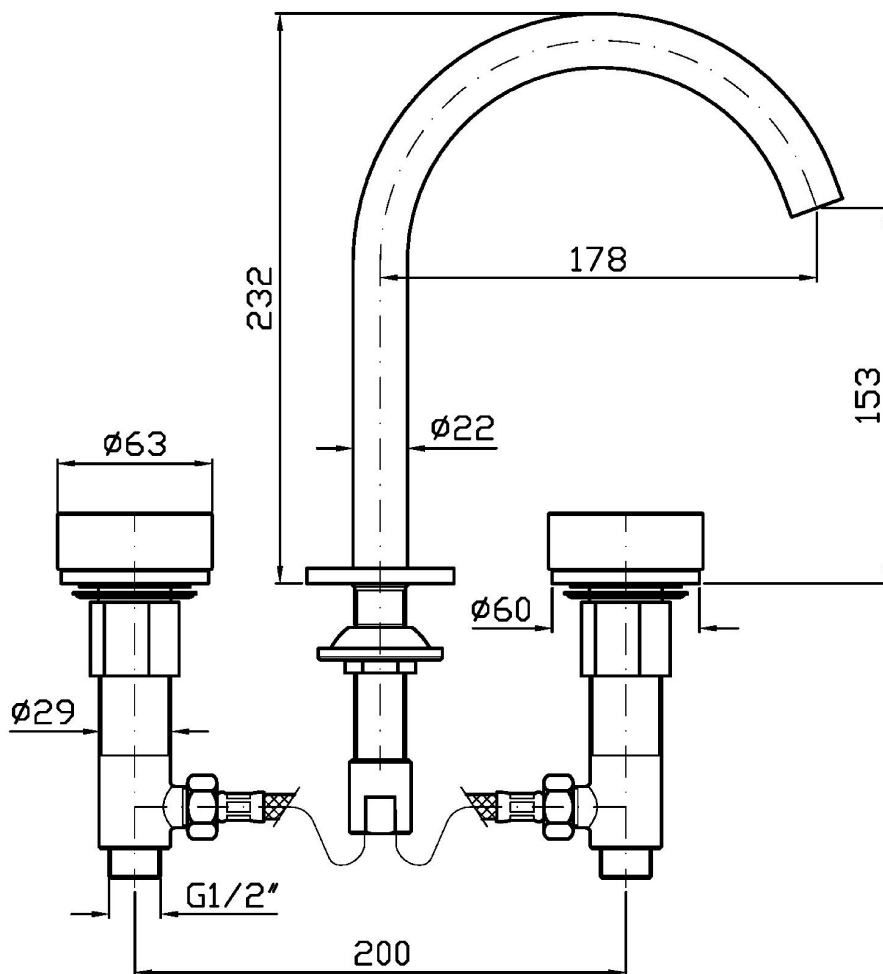

ISY22

ZIS5340.N6

Disegno Complessivo / Overall Drawing

Note / Notes