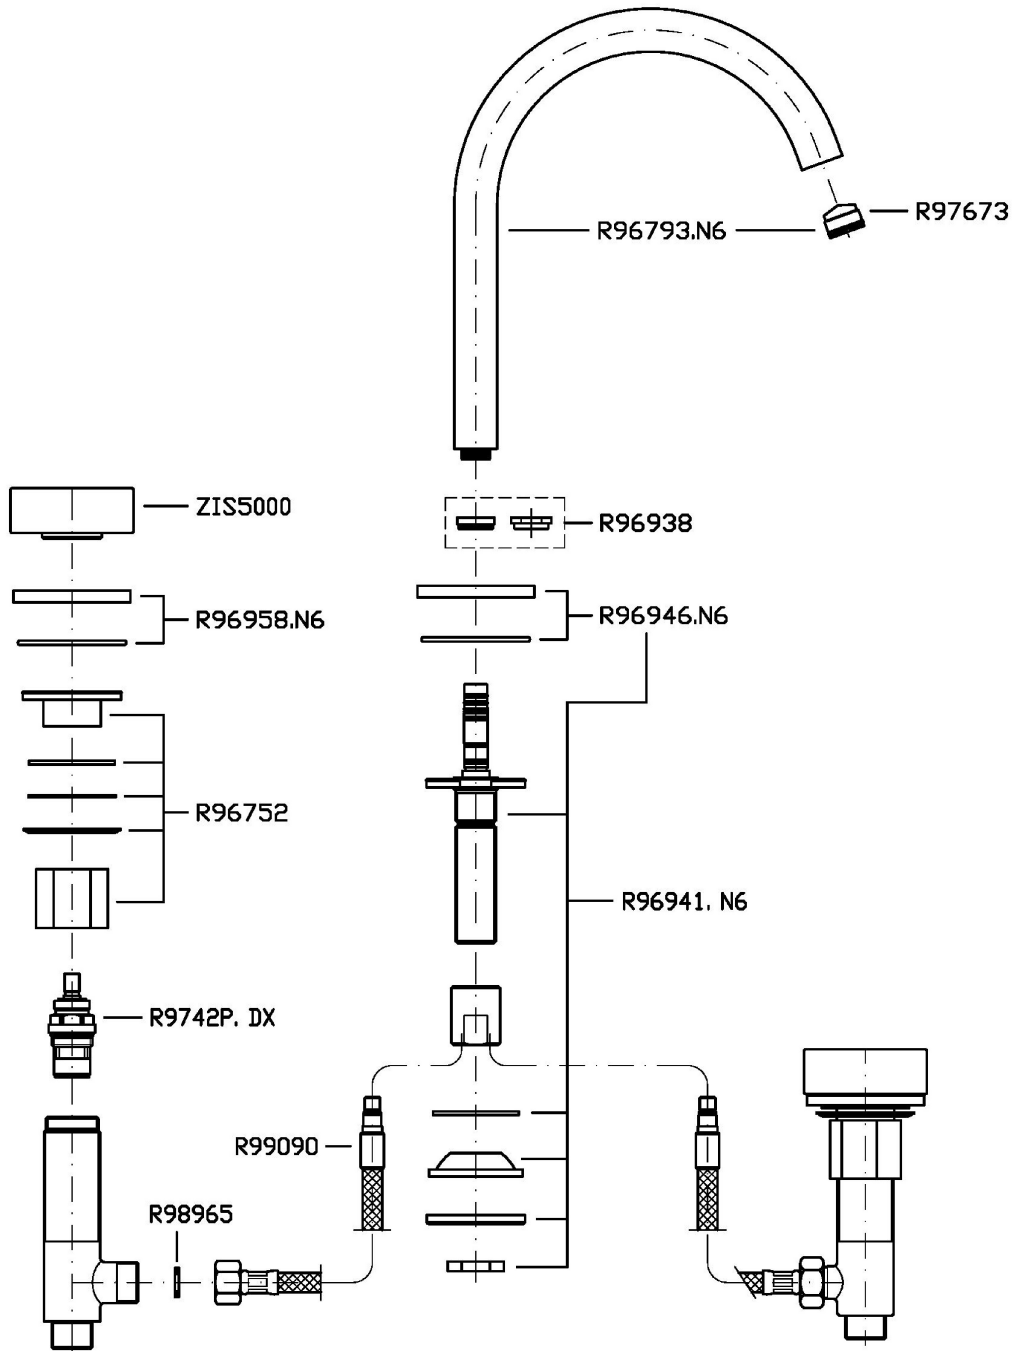

ISY22

ZIS5340.N6

Batteria lavabo a 3 fori. Maniglie in marmo noire dorè. / 3 hole basin mixer. noir doré marble handles.

Batteria lavabo a 3 fori con aeratore, flessibili di collegamento, bocca girevole o bloccabile in fase di installazione. Senza scarico. Maniglie in marmo noire dorè.
Water Saving - portata d'acqua uguale o inferiore a 6 l/min.

3 hole basin mixer with aerator, flexible tails, swivel spout or lockable during installation. Without pop-up waste. Noir doré marble handles.
Water Saving - water flow rate of 6 l/min or less.

Finiture / Finishes

ISY22

ZIS5340.N6 Portate / Flowrates (lt/min)

PRESSIONE PRESSURE	1 BAR	2 BAR	3 BAR	4 BAR	5 BAR
P1 LAVABO BASIN	2,6	3,7	4,4	4,5	4,5
P2					
P3					
P4					
P5					

ISY22

ZIS5340.N6 Pesi e Misure / Weights and Sizes

Peso (Kg) Weight (lb)	1,75 (Kg)	3,86 (lb)
Volume test (dc3) - (in3)	11,01 (dc3)	671,87 (in3)
h (mm) - (in)	90,00 (mm)	3,54 (in)
L1 (mm) - (in)	335,00 (mm)	13,19 (in)
L2 (mm) - (in)	365,00 (mm)	14,37 (in)