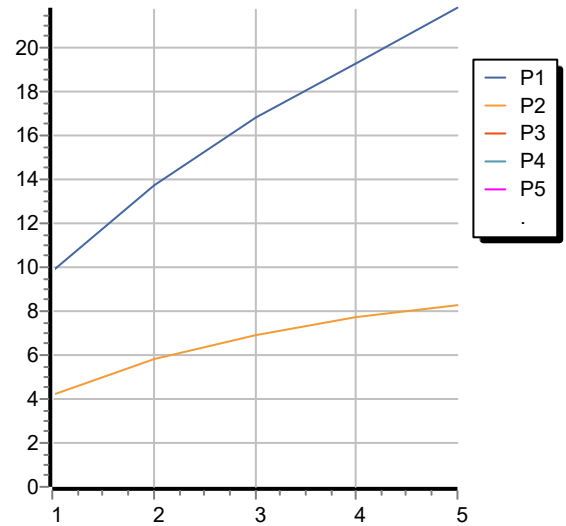

## ISY22

ZIS532

Portate / Flowrates (lt/min)

PRESSIONE PRESSURE	1 BAR	2 BAR	3 BAR	4 BAR	5 BAR
P1 BOCCA VASCA WALL SPOUT	9,8	13,7	16,8	19,3	21,8
P2 DOCCETTA HANDSHOWER	4,2	5,8	6,9	7,7	8,3
P3					
P4					
P5					