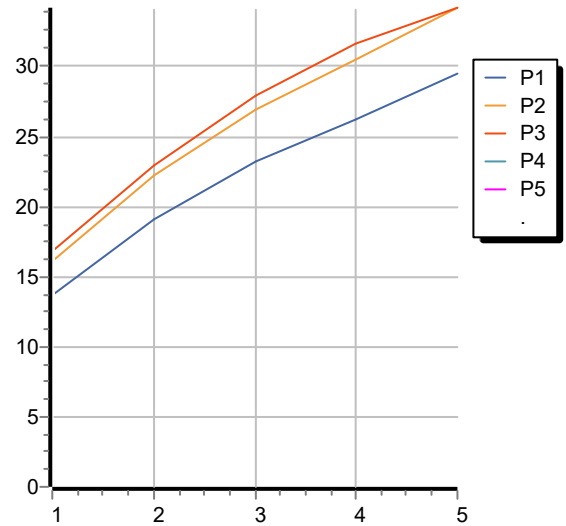

ZIS4803.P91 Portate / Flowrates (lt/min)

PRESSIONE PRESSURE	1 BAR	2 BAR	3 BAR	4 BAR	5 BAR
1 RUBINETTO APERTO <i>P1</i>	13,7	19,1	23,2	26,2	29,5
2 RUBINETTO APERTI 2 TAPS OPENED <i>P2</i>	16,1	22,2	27	30,5	34,2
3 RUBINETTO APERTI 3 TAPS OPENED <i>P3</i>	16,8	23	28	31,6	34,2
<i>P4</i>					
<i>P5</i>					