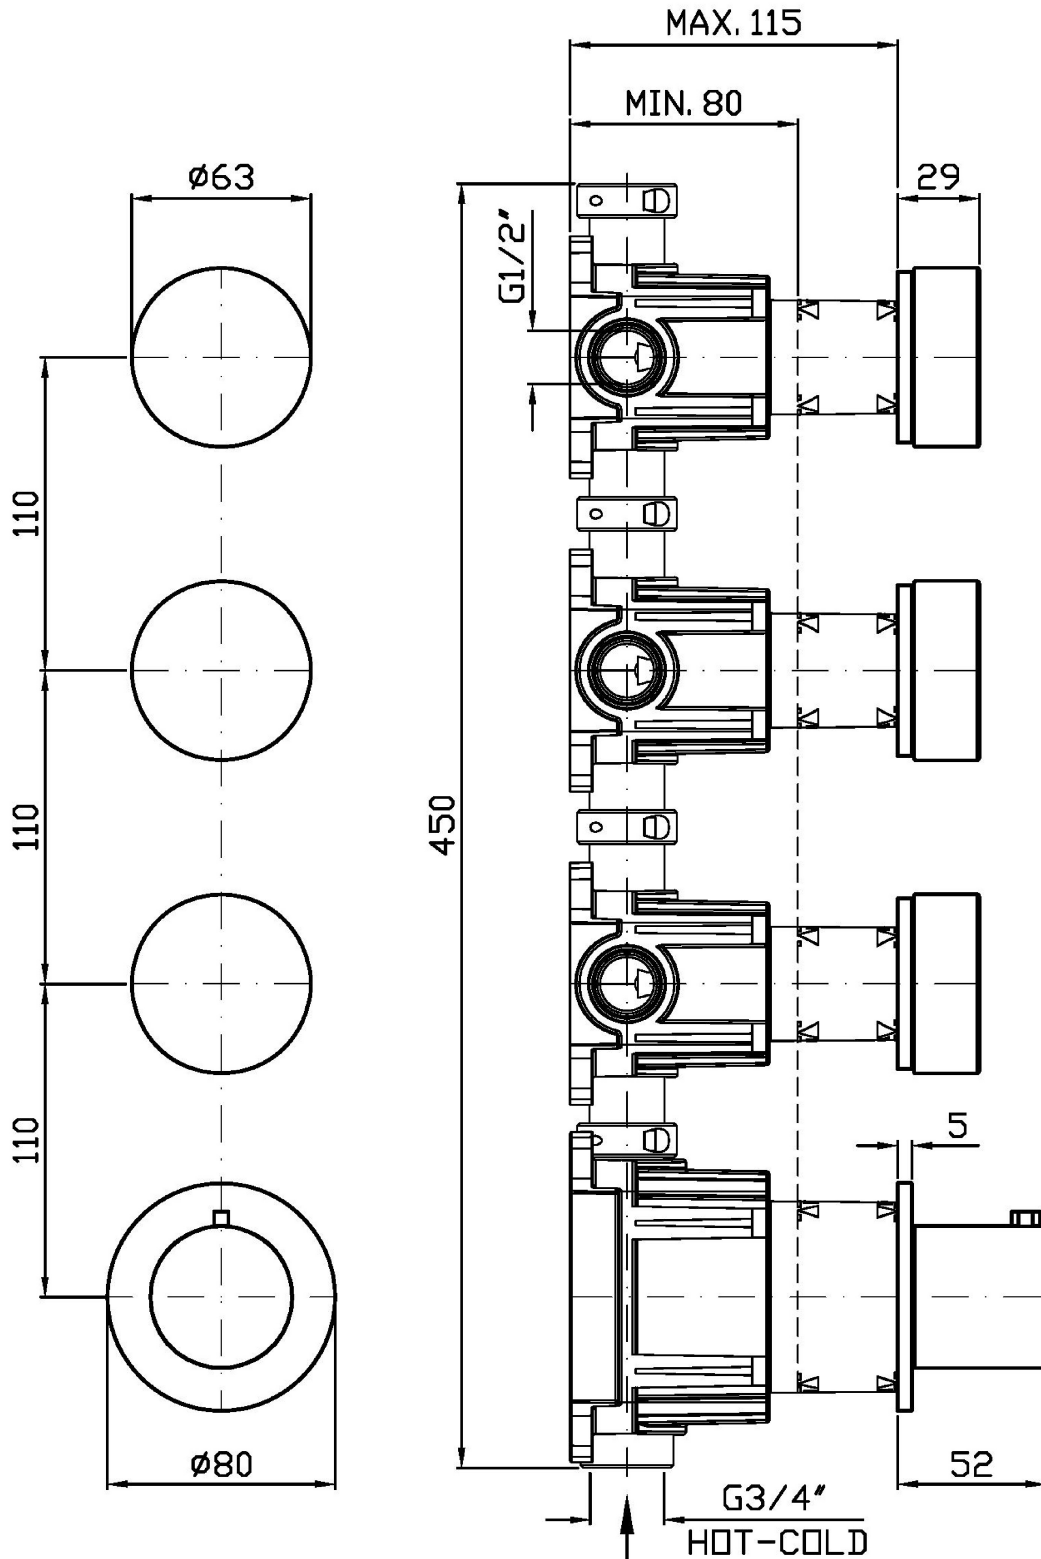

ISY22

ZIS4803.P91 Disegno Complessivo / Overall Drawing