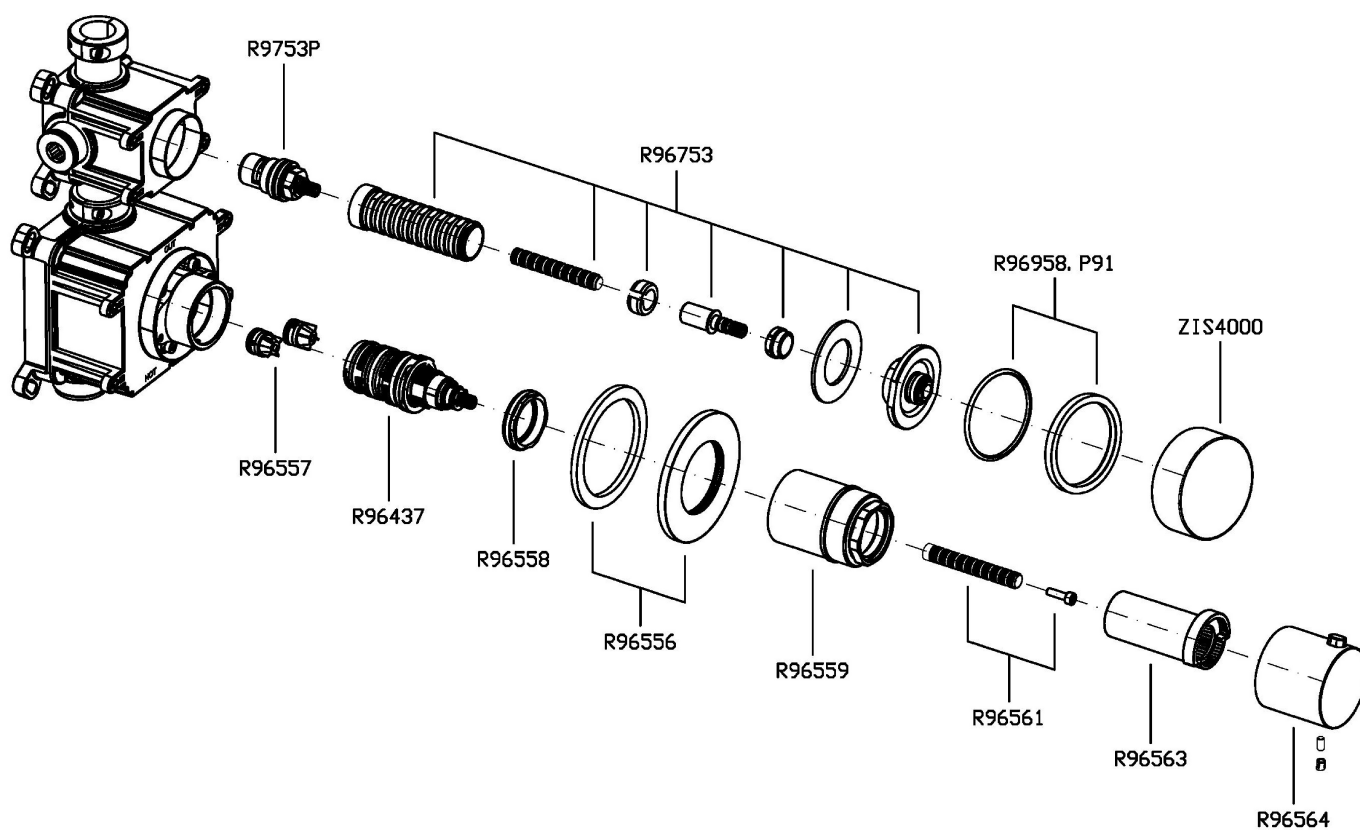

ISY22

ZIS4803.P91 Esplosi / Exploded