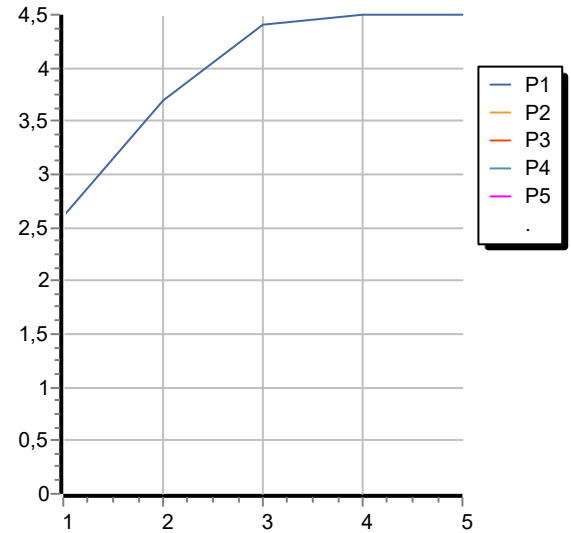

ISY22

ZIS4751.P91 Portate / Flowrates (lt/min)

PRESSIONE PRESSURE	1 BAR	2 BAR	3 BAR	4 BAR	5 BAR
P1 BIDET BIDET	2,6	3,7	4,4	4,5	4,5
P2					
P3					
P4					
P5					

ISY22

ZIS4751.P91 Pesi e Misure / Weights and Sizes

Peso (Kg) Weight (lb)	2,50 (Kg)	5,51 (lb)
Volume test (dc3) - (in3)	11,01 (dc3)	671,87 (in3)
h (mm) - (in)	90,00 (mm)	3,54 (in)
L1 (mm) - (in)	335,00 (mm)	13,19 (in)
L2 (mm) - (in)	365,00 (mm)	14,37 (in)