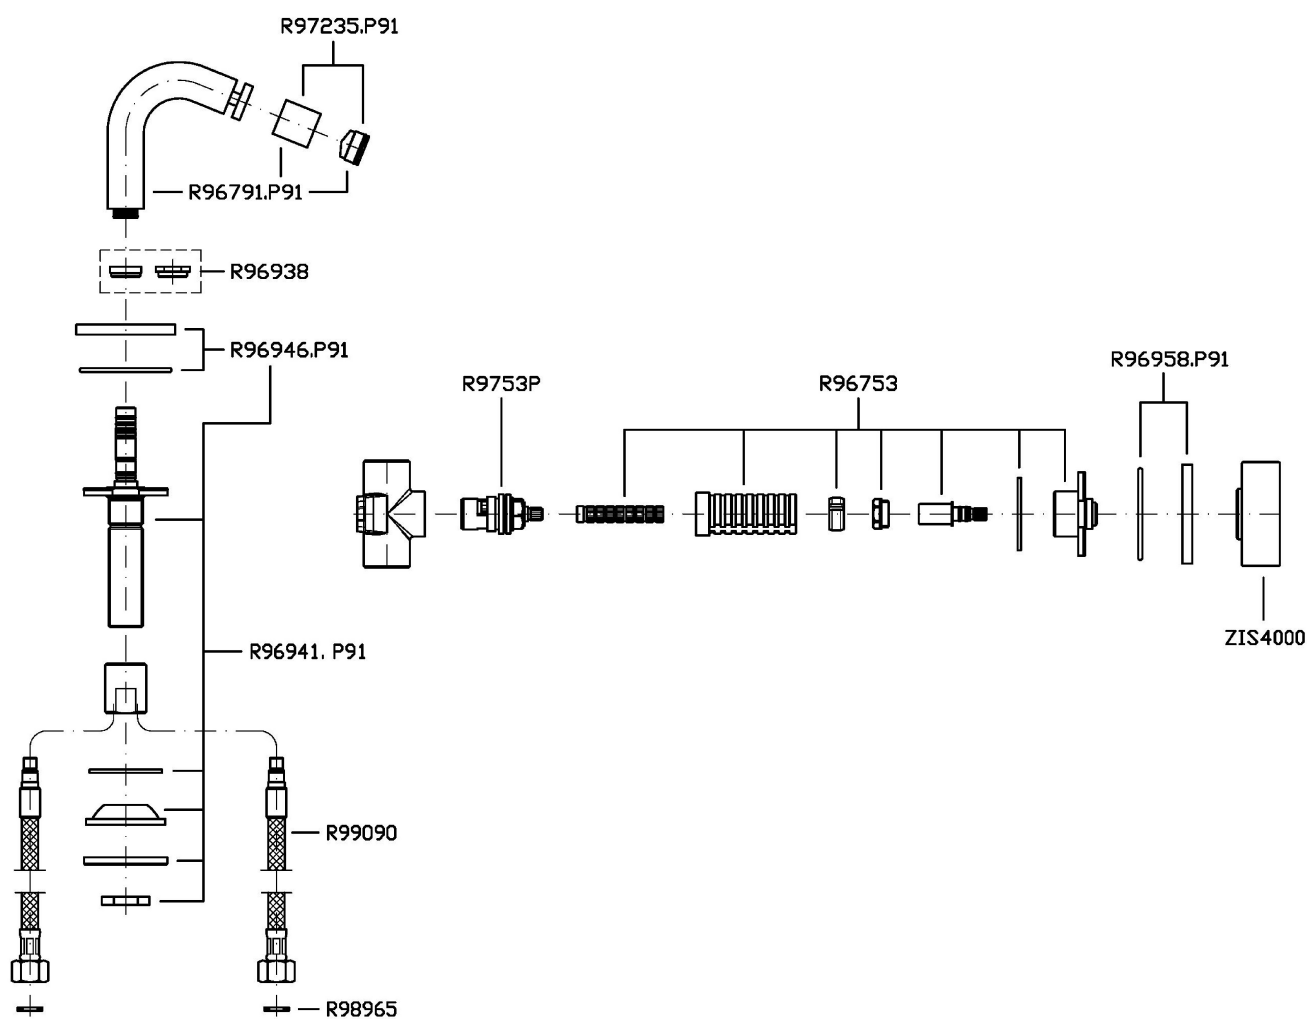

ISY22

ZIS4751.P91

Batteria incasso bidet con bocca da piano. Maniglie in marmo Calacatta oro. / Built-in bidet mixer with deck-mounted spout. Calacatta gold marble handles.

Batteria incasso bidet con bocca da piano girevole o bloccabile in fase di installazione. Senza scarico. Maniglie in marmo Calacatta oro.

Water Saving - portata d'acqua uguale o inferiore a 6 l/min.

Built-in bidet mixer with deck-mounted swivel spout or lockable during installation. Without pop-up waste. Calacatta gold marble handles.

Water Saving - water flow rate of 6 l/min or less.

ISY22

ZIS4751.P91 Portate / Flowrates (lt/min)

PRESSIONE PRESSURE	1 BAR	2 BAR	3 BAR	4 BAR	5 BAR
P1 BIDET BIDET	2,6	3,7	4,4	4,5	4,5
P2					
P3					
P4					
P5					

ISY22

ZIS4751.P91 Pesi e Misure / Weights and Sizes

Peso (Kg) Weight (lb)	2,50 (Kg)	5,51 (lb)
Volume test (dc3) - (in3)	11,01 (dc3)	671,87 (in3)
h (mm) - (in)	90,00 (mm)	3,54 (in)
L1 (mm) - (in)	335,00 (mm)	13,19 (in)
L2 (mm) - (in)	365,00 (mm)	14,37 (in)