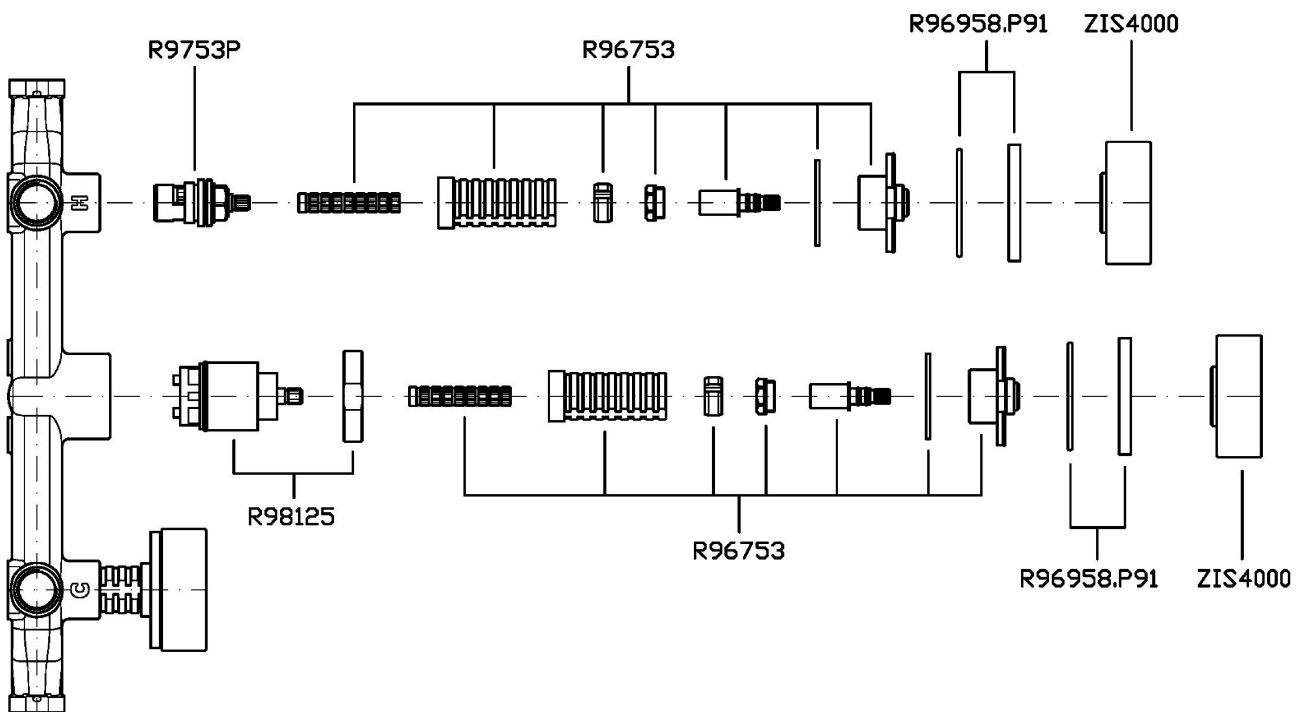

ISY22

ZIS4695.P91

Gruppo incasso vasca-doccia a tre fori. Maniglie in marmo Calacatta oro. / 3 hole built-in bath-shower mixer. Calacatta gold marble handles.

Gruppo incasso vasca-doccia a 3 fori con deviatore a 2 vie. Maniglie in marmo Calacatta oro.

3 hole built-in bath-shower mixer with 2 way diverter. Calacatta gold marble handles.

R99508

Parte incasso. / Built-in part.

Finiture / Finishes

 P91

Brushed PVD Copper / Brushed PVD
Copper

ISY22

ZIS4695.P91 Disegno Complessivo / Overall Drawing

Note / Notes

ISY22

ZIS4695.P91 Esplosi / Exploded

ISY22

ZIS4695.P91 Portate / Flowrates (lt/min)

PRESSIONE PRESSURE	1 BAR	2 BAR	3 BAR	4 BAR	5 BAR
DEVIATORE <i>P1</i>	10,5	15,3	19	21,6	24
<i>P2</i>					
<i>P3</i>					
<i>P4</i>					
<i>P5</i>					

ISY22

ZIS4695.P91 Pesi e Misure / Weights and Sizes

Peso (Kg) Weight (lb)	2,00 (Kg)	4,41 (lb)
Volume test (dc3) - (in3)	7,43 (dc3)	453,41 (in3)
h (mm) - (in)	90,00 (mm)	3,54 (in)
L1 (mm) - (in)	250,00 (mm)	9,84 (in)
L2 (mm) - (in)	333,00 (mm)	13,11 (in)