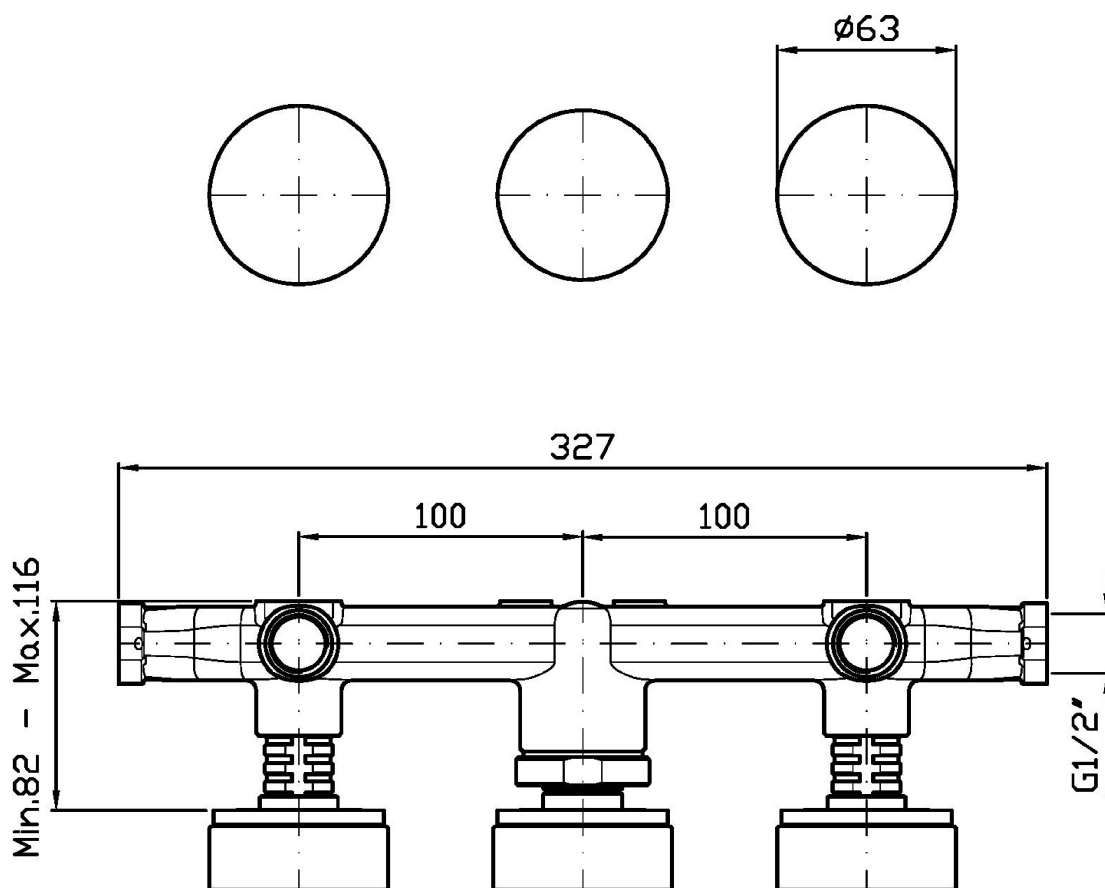

ISY22

ZIS4695.P91

Gruppo incasso vasca-doccia a tre fori. Maniglie in marmo Calacatta oro. / 3 hole built-in bath-shower mixer. Calacatta gold marble handles.

Gruppo incasso vasca-doccia a 3 fori con deviatore a 2 vie. Maniglie in marmo Calacatta oro.

3 hole built-in bath-shower mixer with 2 way diverter. Calacatta gold marble handles.

R99508

Parte incasso. / Built-in part.

Finiture / Finishes

 P91

Brushed PVD Copper / Brushed PVD
Copper

ISY22

ZIS4695.P91 Disegno Complessivo / Overall Drawing

ISY22

ZIS4695.P91 Pesi e Misure / Weights and Sizes

Peso (Kg) Weight (lb)	2,00 (Kg)	4,41 (lb)
Volume test (dc3) - (in3)	7,43 (dc3)	453,41 (in3)
h (mm) - (in)	90,00 (mm)	3,54 (in)
L1 (mm) - (in)	250,00 (mm)	9,84 (in)
L2 (mm) - (in)	333,00 (mm)	13,11 (in)