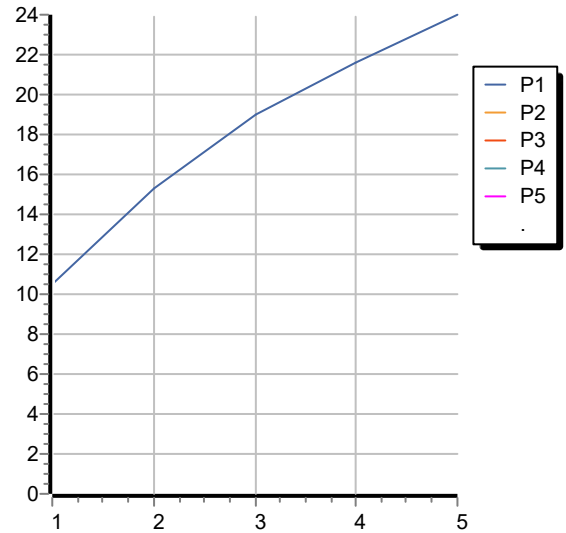

Note / Notes

ISY22

ZIS4695.P91 Esplosi / Exploded

ISY22

ZIS4695.P91 Portate / Flowrates (lt/min)

PRESSIONE PRESSURE	1 BAR	2 BAR	3 BAR	4 BAR	5 BAR
DEVIATORE <i>P1</i>	10,5	15,3	19	21,6	24
<i>P2</i>					
<i>P3</i>					
<i>P4</i>					
<i>P5</i>					

ISY22

ZIS4695.P91 Pesi e Misure / Weights and Sizes

Peso (Kg) Weight (lb)	2,00 (Kg)	4,41 (lb)
Volume test (dc3) - (in3)	7,43 (dc3)	453,41 (in3)
h (mm) - (in)	90,00 (mm)	3,54 (in)
L1 (mm) - (in)	250,00 (mm)	9,84 (in)
L2 (mm) - (in)	333,00 (mm)	13,11 (in)