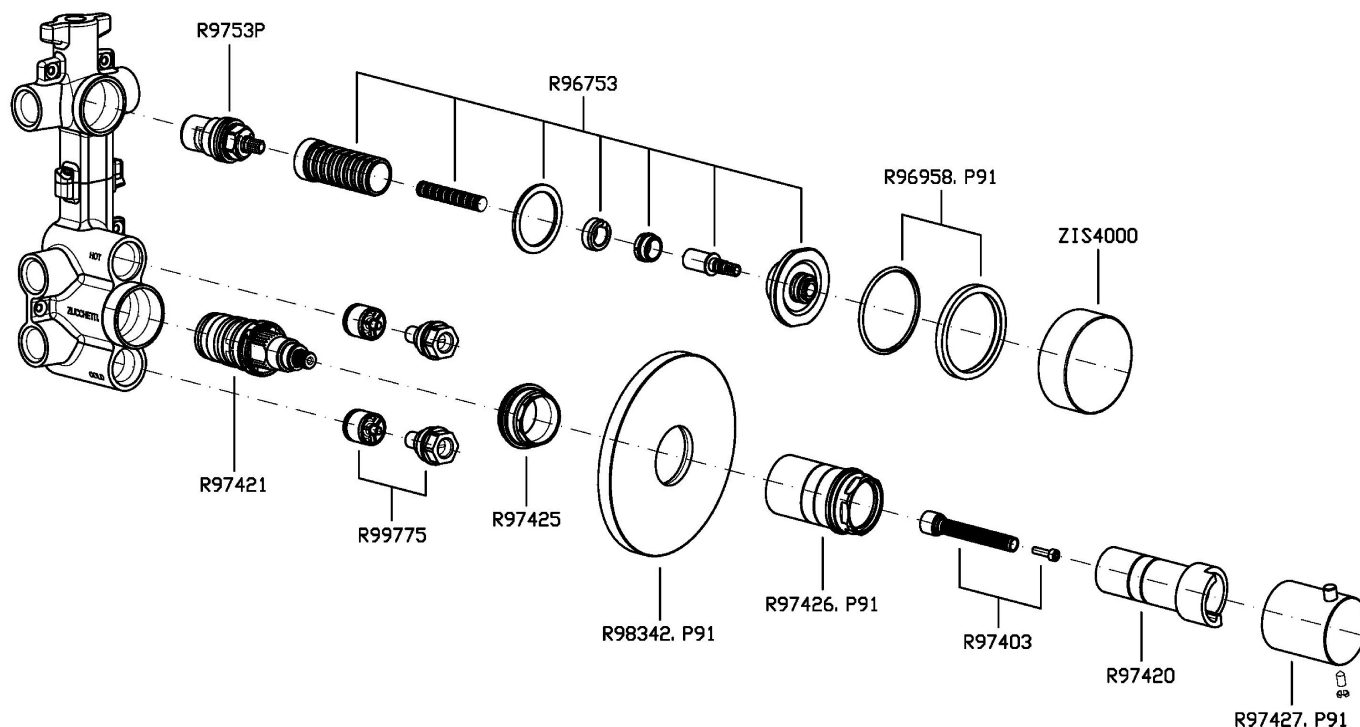

ISY22

ZIS4661.P91 Esplosi / Exploded