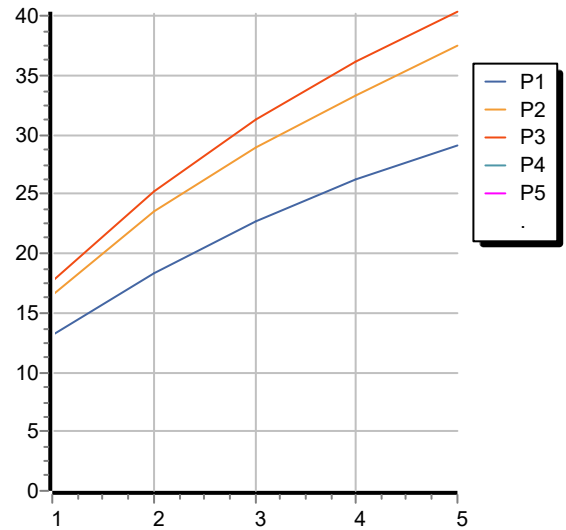

ISY22

ZIS4661.P91

Disegno Complessivo / Overall Drawing

Note / Notes

ISY22

ZIS4661.P91 Esplosi / Exploded

ISY22

ZIS4661.P91 Portate / Flowrates (lt/min)

PRESSIONE PRESSURE	1 BAR	2 BAR	3 BAR	4 BAR	5 BAR
1 RUBINETTO APERTO <i>P1</i>	13,2	18,4	22,7	26,2	29,2
2 RUBINETTO APERTI 2 TAPS OPENED <i>P2</i>	16,5	23,6	29	33,3	37,6
3 RUBINETTO APERTI 3 TAPS OPENED <i>P3</i>	17,7	25,3	31,3	36,2	40,4
<i>P4</i>					
<i>P5</i>					