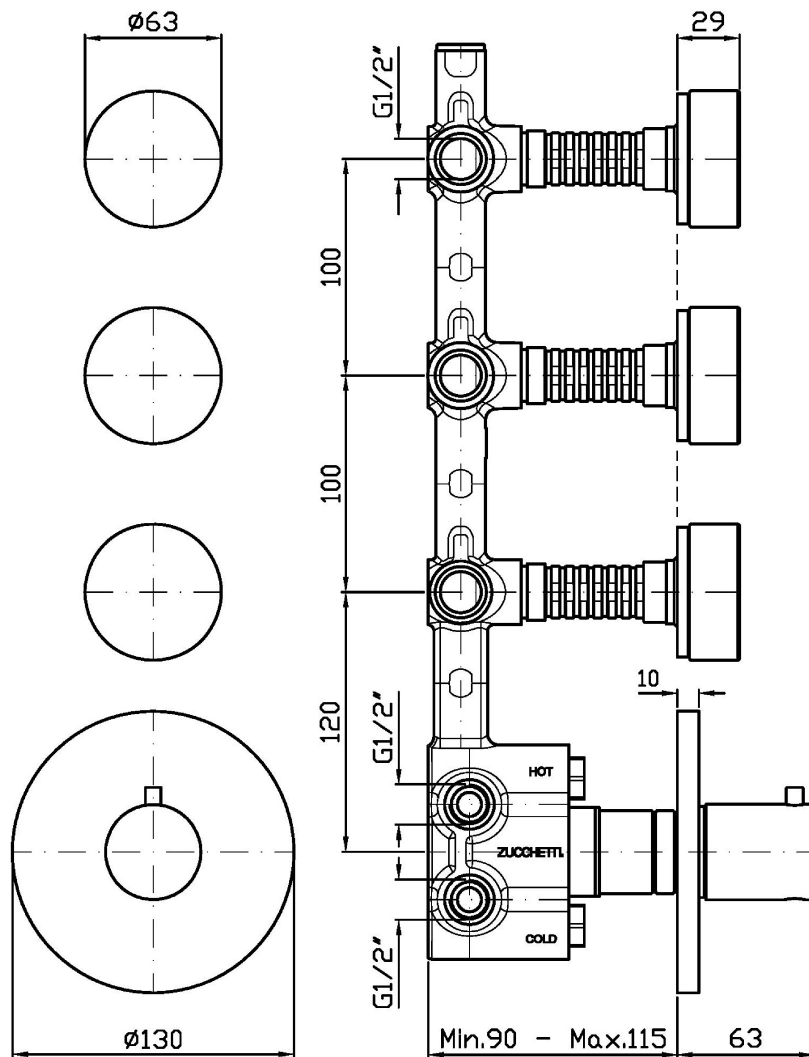

ISY22

ZIS4661.P91

Disegno Complessivo / Overall Drawing

Note / Notes