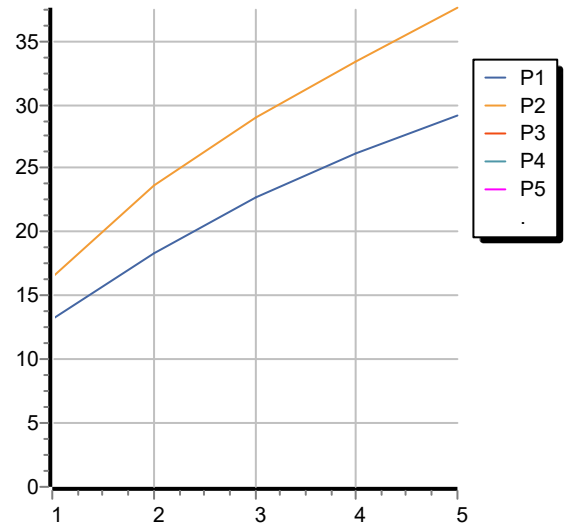

## ISY22

ZIS4660.P91 Portate / Flowrates (lt/min)

PRESSIONE PRESSURE	1 BAR	2 BAR	3 BAR	4 BAR	5 BAR
1 RUBINETTO APERTO <i>P1</i>	13,2	18,4	22,7	26,2	29,2
2 RUBINETTI APERTI 2 TAPS OPENED <i>P2</i>	16,5	23,6	29	33,3	37,6
<i>P3</i>					
<i>P4</i>					
<i>P5</i>					