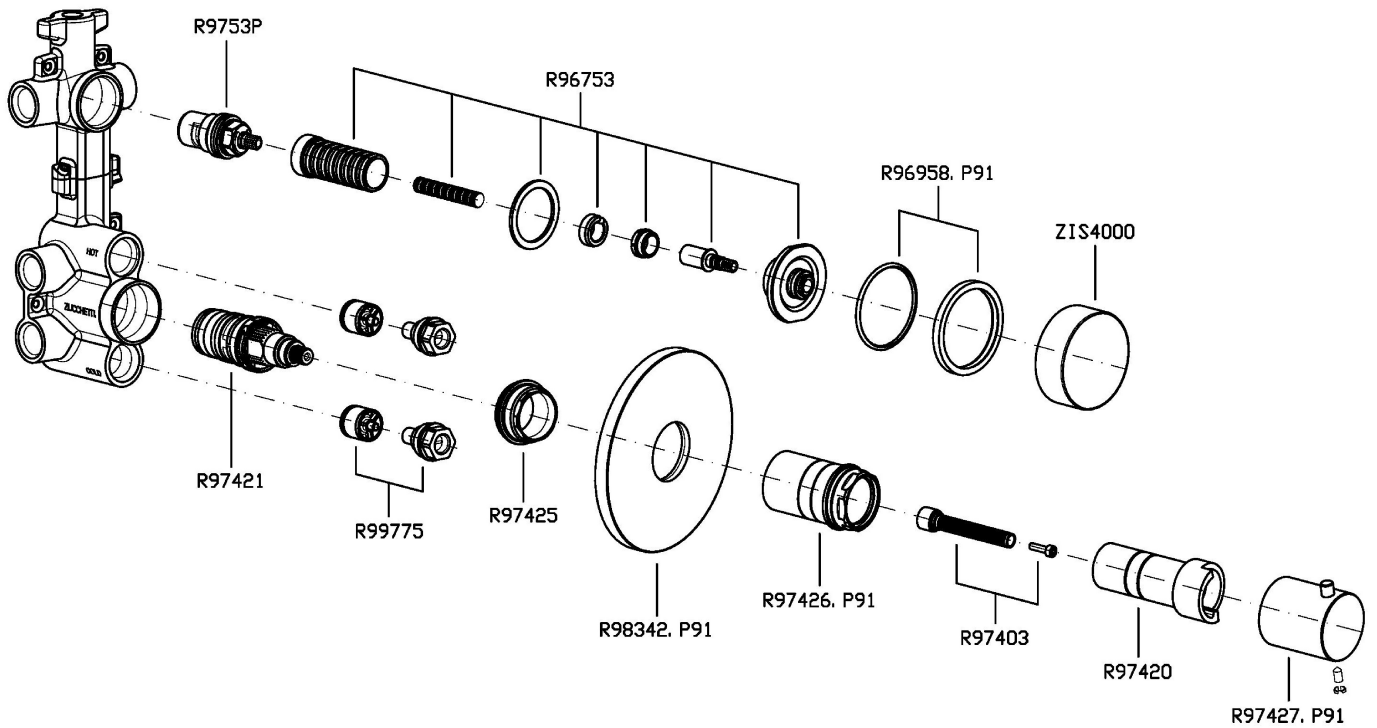

ISY22

ZIS4659.P91

Termostatico incasso doccia con rubinetto d'arresto. Maniglie in marmo Calacatta oro. / Built-in thermostatic shower mixer with stop valve. Calacatta gold marble handles.

Termostatico incasso doccia da 1/2", con rubinetto d'arresto. Installazione possibile sia in verticale che in orizzontale.

1/2" built-in thermostatic shower mixer with stop valve. Both vertical and horizontal installation possible. Calacatta gold marble handles.

R97820

Parte incasso. / Built-in part.

Finiture / Finishes

 P91
Brushed PVD Copper / Brushed PVD
Copper

ISY22

ZIS4659.P91 Disegno Complessivo / Overall Drawing

Note / Notes

ISY22

ZIS4659.P91 Esplosi / Exploded

ISY22

ZIS4659.P91 Portate / Flowrates (lt/min)

PRESSIONE PRESSURE	1 BAR	2 BAR	3 BAR	4 BAR	5 BAR
1 RUBINETTO APERTO <i>P1</i>	13,2	18,4	22,7	26,2	29,2
<i>P2</i>					
<i>P3</i>					
<i>P4</i>					
<i>P5</i>					

ISY22

ZIS4659.P91 Pesi e Misure / Weights and Sizes

Peso (Kg) Weight (lb)	1,80 (Kg)	3,97 (lb)
Volume test (dc3) - (in3)	11,00 (dc3)	671,26 (in3)
h (mm) - (in)	90,00 (mm)	3,54 (in)
L1 (mm) - (in)	335,00 (mm)	13,19 (in)
L2 (mm) - (in)	365,00 (mm)	14,37 (in)