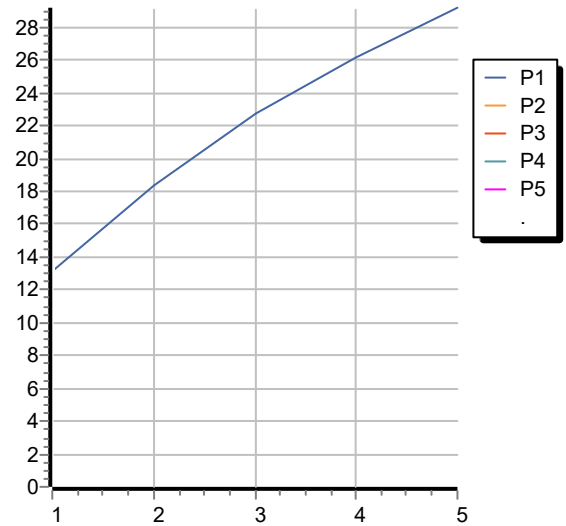

ISY22

ZIS4659.P91 Disegno Complessivo / Overall Drawing

Note / Notes

ISY22

ZIS4659.P91 Esplosi / Exploded

ISY22

ZIS4659.P91 Portate / Flowrates (lt/min)

PRESSIONE PRESSURE	1 BAR	2 BAR	3 BAR	4 BAR	5 BAR
1 RUBINETTO APERTO <i>P1</i>	13,2	18,4	22,7	26,2	29,2
<i>P2</i>					
<i>P3</i>					
<i>P4</i>					
<i>P5</i>					

ISY22

ZIS4659.P91 Pesi e Misure / Weights and Sizes

Peso (Kg) Weight (lb)	1,80 (Kg)	3,97 (lb)
Volume test (dc3) - (in3)	11,00 (dc3)	671,26 (in3)
h (mm) - (in)	90,00 (mm)	3,54 (in)
L1 (mm) - (in)	335,00 (mm)	13,19 (in)
L2 (mm) - (in)	365,00 (mm)	14,37 (in)