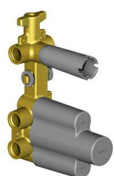

ISY22

ZIS4659.P91

Termostatico incasso doccia con rubinetto d'arresto. Maniglie in marmo Calacatta oro. / Built-in thermostatic shower mixer with stop valve. Calacatta gold marble handles.

Termostatico incasso doccia da 1/2", con rubinetto d'arresto. Installazione possibile sia in verticale che in orizzontale.

1/2" built-in thermostatic shower mixer with stop valve. Both vertical and horizontal installation possible. Calacatta gold marble handles.

R97820

Parte incasso. / Built-in part.

Finiture / Finishes

 P91
Brushed PVD Copper / Brushed PVD
Copper

ISY22

ZIS4659.P91 Disegno Complessivo / Overall Drawing

Note / Notes

ISY22

ZIS4659.P91 Esplosi / Exploded

ISY22

ZIS4659.P91 Portate / Flowrates (lt/min)

PRESSIONE PRESSURE	1 BAR	2 BAR	3 BAR	4 BAR	5 BAR
1 RUBINETTO APERTO <i>P1</i>	13,2	18,4	22,7	26,2	29,2
<i>P2</i>					
<i>P3</i>					
<i>P4</i>					
<i>P5</i>					