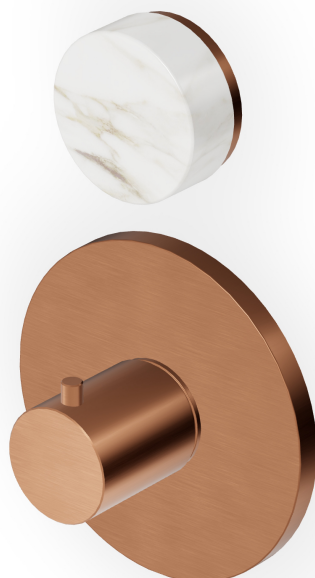

ISY22

ZIS4659.P91

Termostatico incasso doccia con rubinetto d'arresto. Maniglie in marmo Calacatta oro. / Built-in thermostatic shower mixer with stop valve. Calacatta gold marble handles.

Termostatico incasso doccia da 1/2", con rubinetto d'arresto. Installazione possibile sia in verticale che in orizzontale.

1/2" built-in thermostatic shower mixer with stop valve. Both vertical and horizontal installation possible. Calacatta gold marble handles.

R97820

Parte incasso. / Built-in part.

Finiture / Finishes

 P91
Brushed PVD Copper / Brushed PVD
Copper