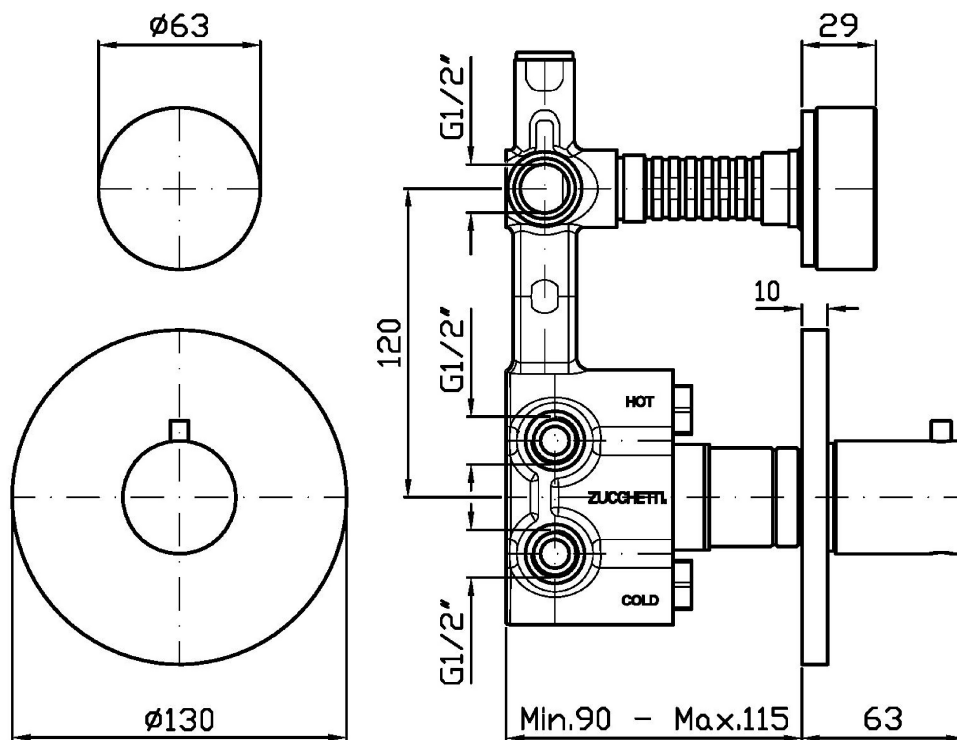

ISY22

ZIS4659.P91

Termostatico incasso doccia con rubinetto d'arresto. Maniglie in marmo Calacatta oro. / Built-in thermostatic shower mixer with stop valve. Calacatta gold marble handles.

Termostatico incasso doccia da 1/2", con rubinetto d'arresto. Installazione possibile sia in verticale che in orizzontale.

1/2" built-in thermostatic shower mixer with stop valve. Both vertical and horizontal installation possible. Calacatta gold marble handles.

R97820

Parte incasso. / Built-in part.

Finiture / Finishes

 P91
Brushed PVD Copper / Brushed PVD
Copper

ISY22

ZIS4659.P91 Disegno Complessivo / Overall Drawing

Note / Notes

ISY22

ZIS4659.P91 Esplosi / Exploded

ISY22

ZIS4659.P91 Portate / Flowrates (lt/min)

PRESSIONE PRESSURE	1 BAR	2 BAR	3 BAR	4 BAR	5 BAR
1 RUBINETTO APERTO <i>P1</i>	13,2	18,4	22,7	26,2	29,2
<i>P2</i>					
<i>P3</i>					
<i>P4</i>					
<i>P5</i>					

ISY22

ZIS4659.P91 Pesi e Misure / Weights and Sizes

Peso (Kg) Weight (lb)	1,80 (Kg)	3,97 (lb)
Volume test (dc3) - (in3)	11,00 (dc3)	671,26 (in3)
h (mm) - (in)	90,00 (mm)	3,54 (in)
L1 (mm) - (in)	335,00 (mm)	13,19 (in)
L2 (mm) - (in)	365,00 (mm)	14,37 (in)