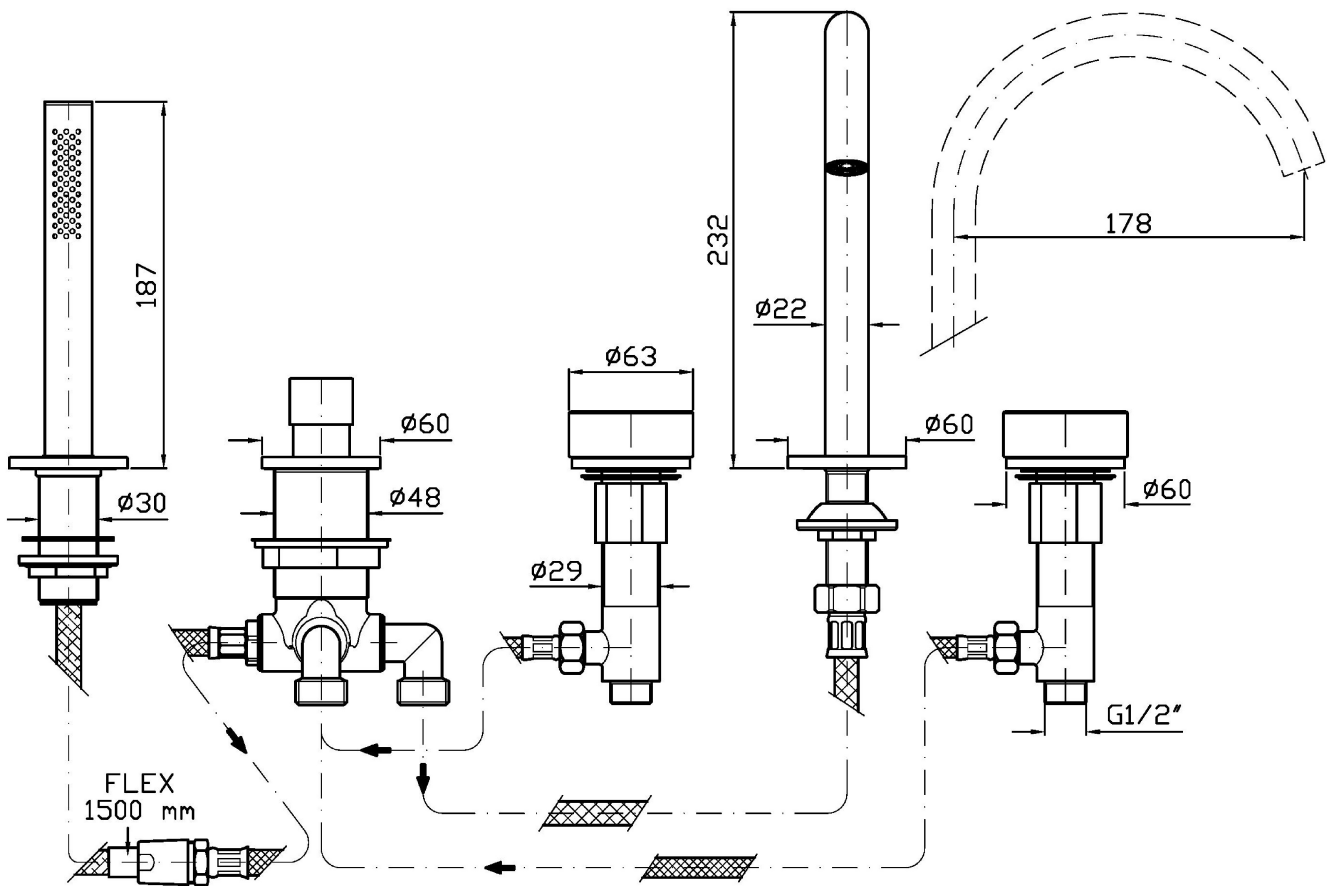

ISY22

ZIS4533.P91

Batteria bordo-vasca 5 fori. Maniglie in marmo Calacatta oro. / 5 hole bath tub mixer. Calacatta gold marble handles.

Batteria bordo-vasca 5 fori con doccia estraibile Z94177, flessibile da 1500 mm, bocca girevole o bloccabile in fase di installazione. Maniglie in marmo Calacatta oro.

5 hole bath tub mixer with pull out shower Z94177, 1500 mm flexible hose, swivel spout or lockable during installation. Calacatta gold marble handles.

Finiture / Finishes

 P91
Brushed PVD Copper / Brushed PVD
Copper

ISY22

ZIS4533.P91 Disegno Complessivo / Overall Drawing

Note / Notes

ISY22

ZIS4533.P91 Portate / Flowrates (lt/min)

PRESSIONE PRESSURE	1 BAR	2 BAR	3 BAR	4 BAR	5 BAR
P1 DOCCETTA HANDSHOWER	4,2	5,8	6,9	7,7	8,3
P2 BOCCA VASCA WALL SPOUT	9,8	13,7	16,8	19,3	21,8
P3					
P4					
P5					

ISY22

ZIS4533.P91 Pesi e Misure / Weights and Sizes

Peso (Kg) Weight (lb)	5,65 (Kg)	12,46 (lb)
Volume test (dc3) - (in3)	15,98 (dc3)	975,16 (in3)
h (mm) - (in)	90,00 (mm)	3,54 (in)
L1 (mm) - (in)	335,00 (mm)	13,19 (in)
L2 (mm) - (in)	530,00 (mm)	20,87 (in)