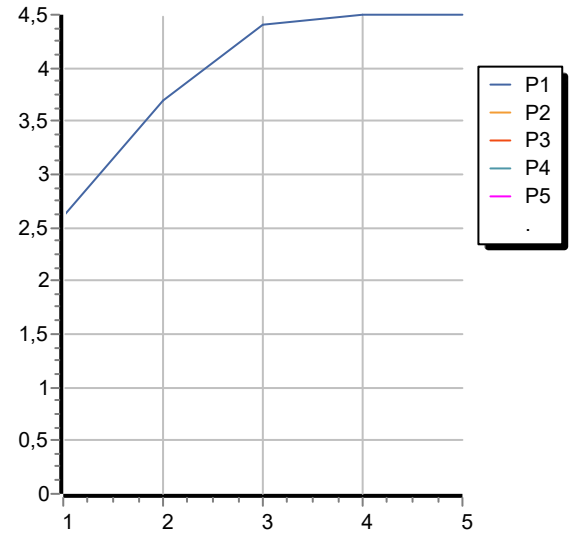

## ISY22

ZIS4341.P91 Portate / Flowrates (lt/min)

PRESSIONE PRESSURE	1 BAR	2 BAR	3 BAR	4 BAR	5 BAR
P1 LAVABO BASIN	2,6	3,7	4,4	4,5	4,5
P2					
P3					
P4					
P5					