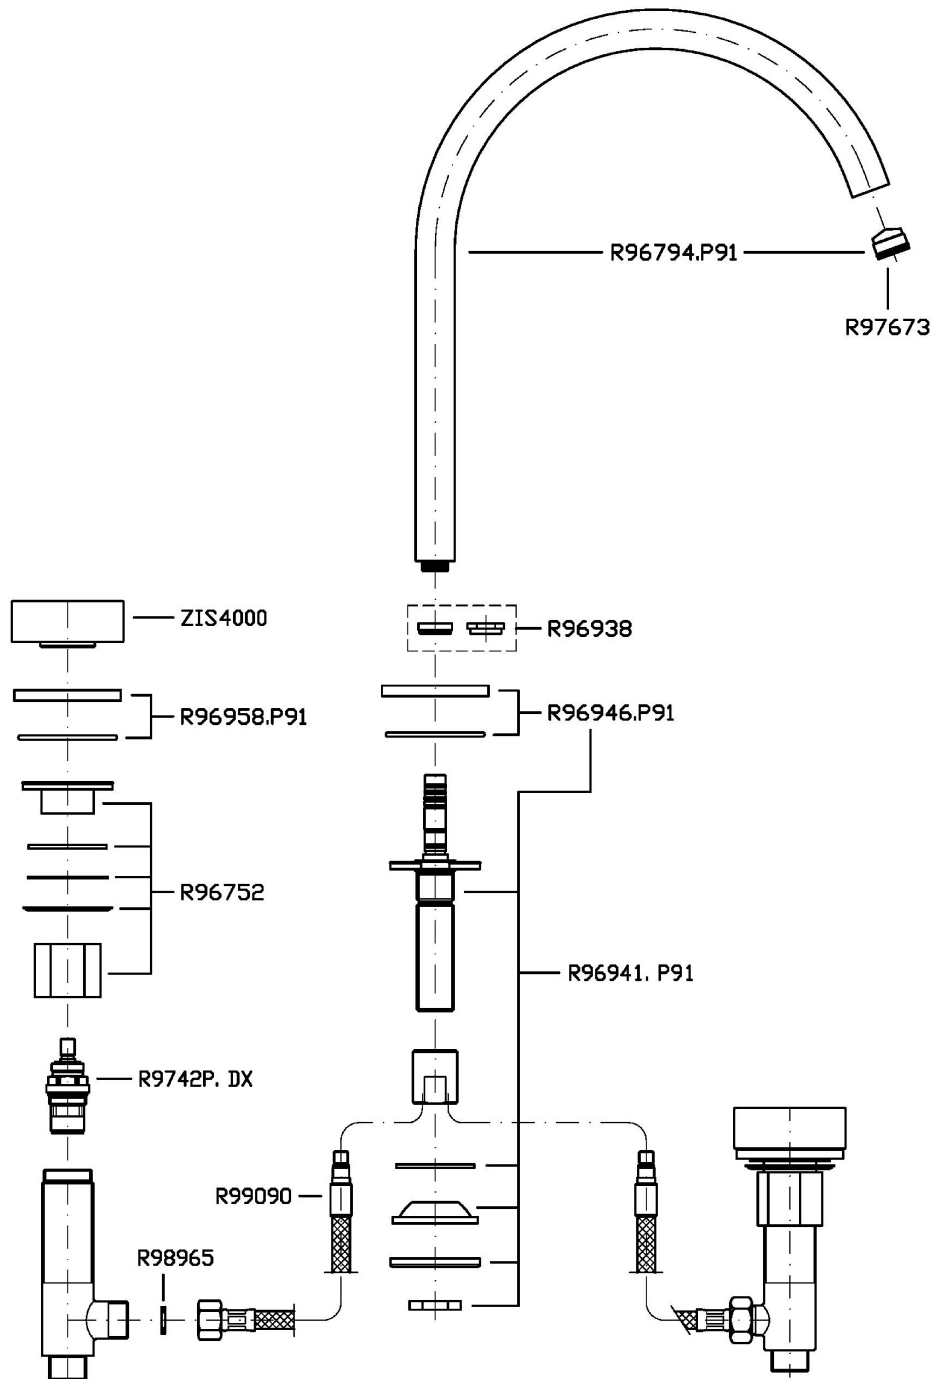

ISY22

ZIS4341.P91   Esplosi / Exploded