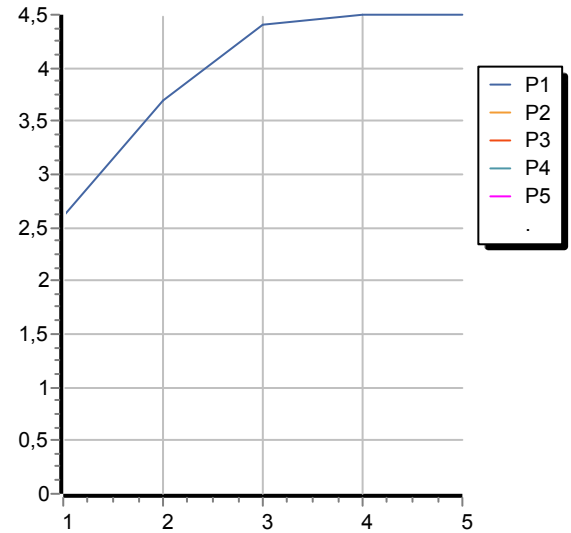

ISY22

ZIS4341.P91 Disegno Complessivo / Overall Drawing

ISY22

ZIS4341.P91 Esplosi / Exploded

ISY22

ZIS4341.P91 Portate / Flowrates (lt/min)

PRESSIONE PRESSURE	1 BAR	2 BAR	3 BAR	4 BAR	5 BAR
P1 LAVABO BASIN	2,6	3,7	4,4	4,5	4,5
P2					
P3					
P4					
P5					

ISY22

ZIS4341.P91 Pesi e Misure / Weights and Sizes

Peso (Kg) Weight (lb)	1,80 (Kg)	3,97 (lb)
Volume test (dc3) - (in3)	11,01 (dc3)	671,87 (in3)
h (mm) - (in)	90,00 (mm)	3,54 (in)
L1 (mm) - (in)	335,00 (mm)	13,19 (in)
L2 (mm) - (in)	365,00 (mm)	14,37 (in)