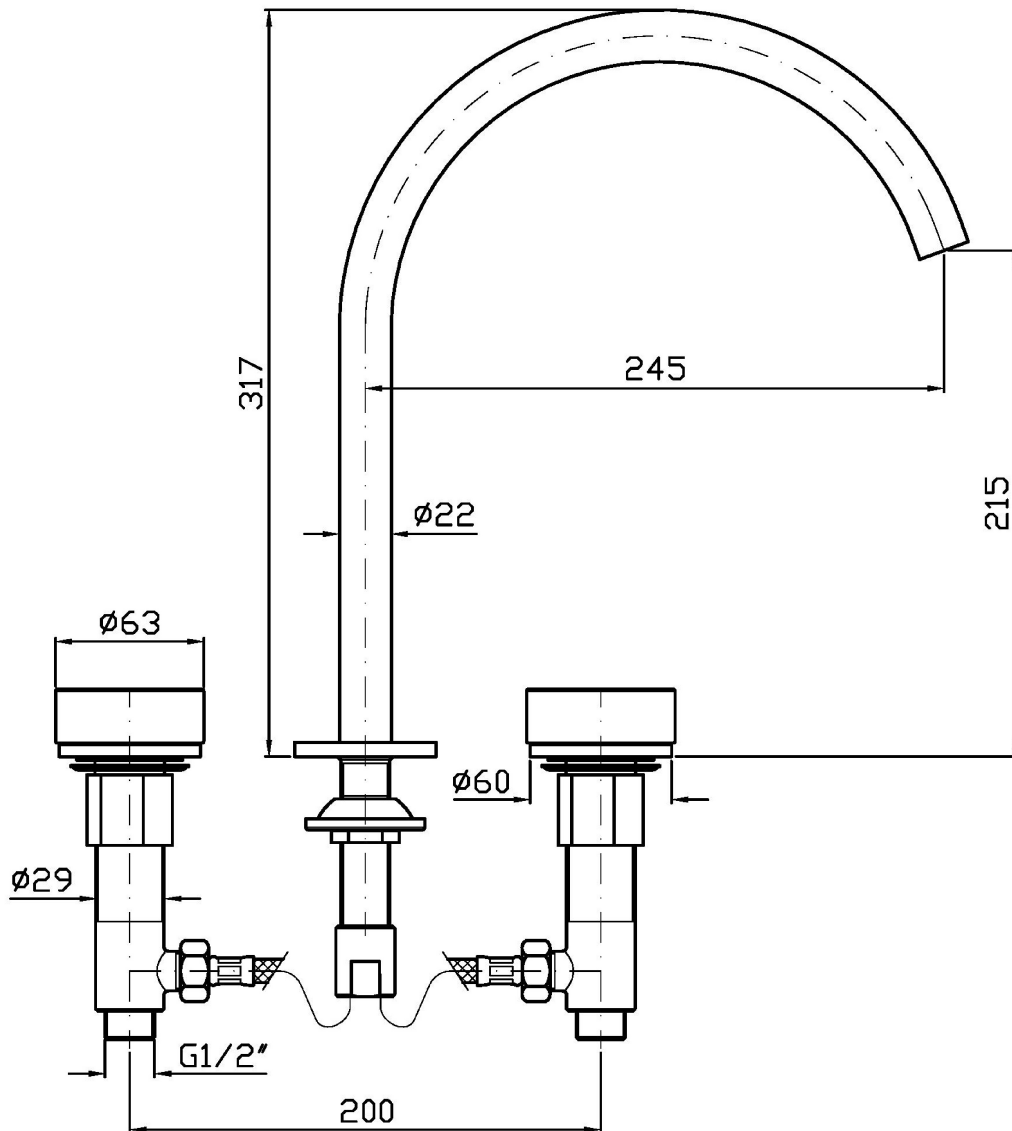

ISY22

ZIS4341.P91 Disegno Complessivo / Overall Drawing

Note / Notes