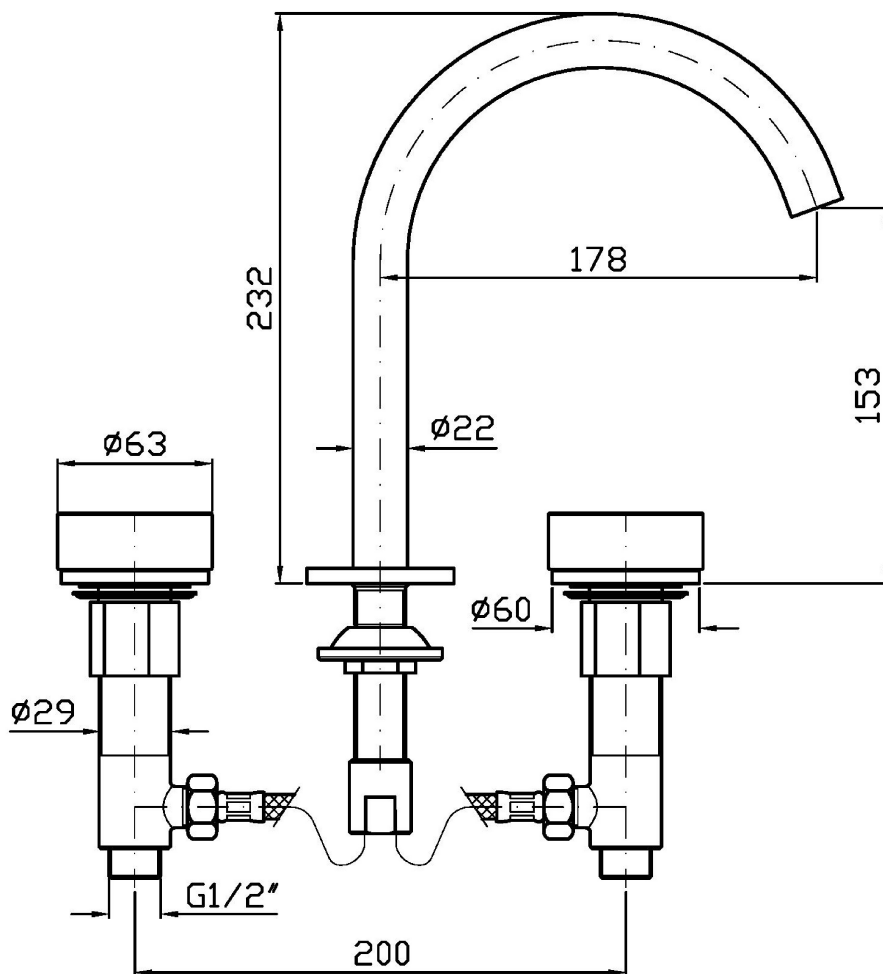

ISY22

ZIS4340.P91 Disegno Complessivo / Overall Drawing

Note / Notes