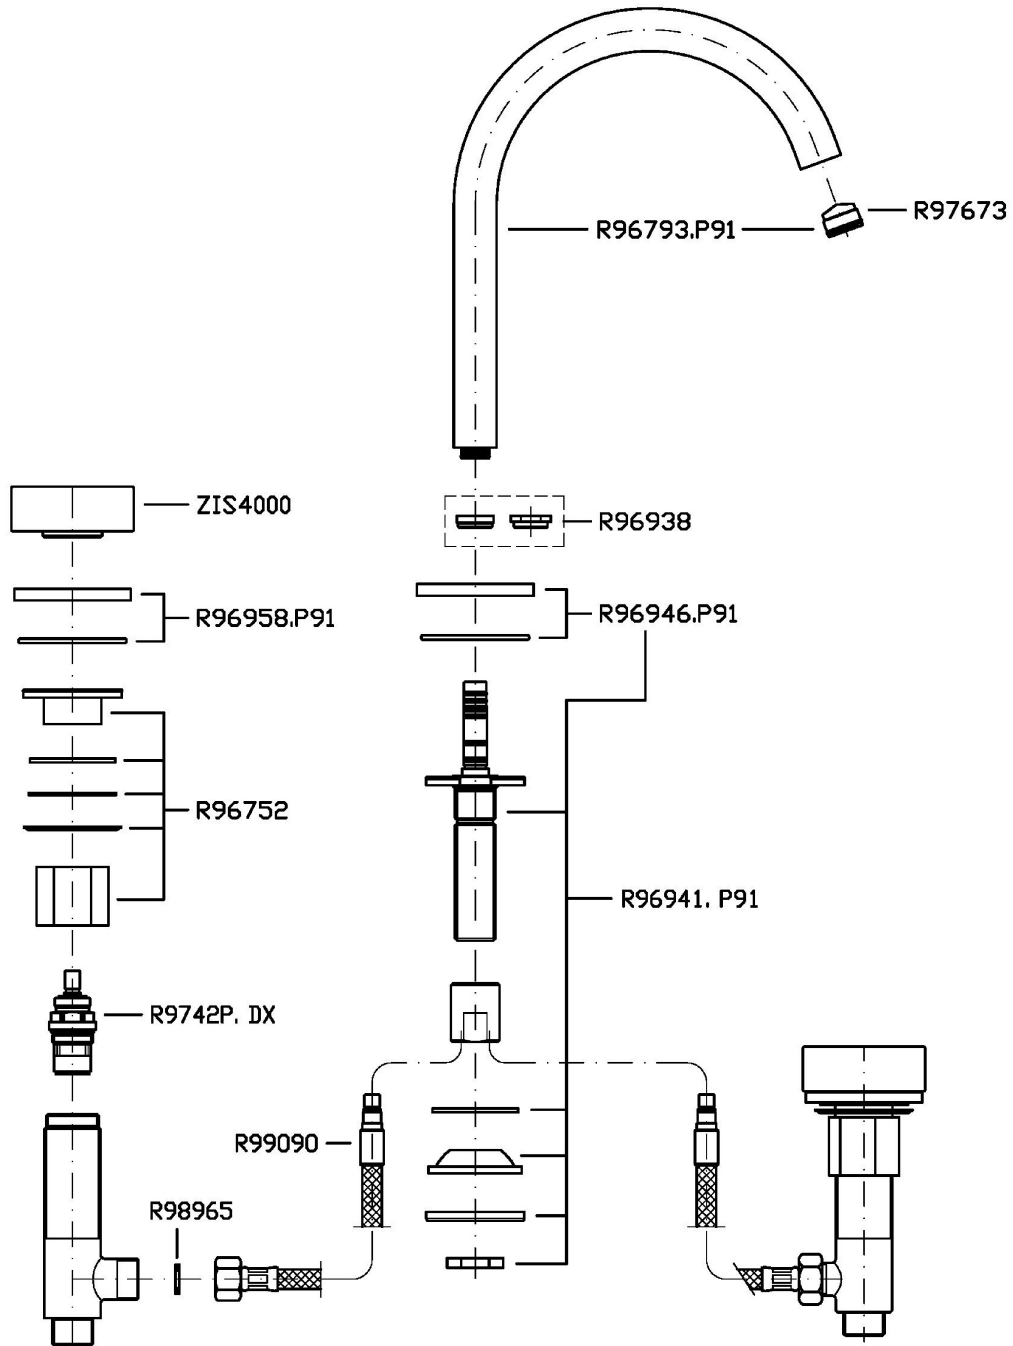

ISY22

ZIS4340.P91 Esplosi / Exploded