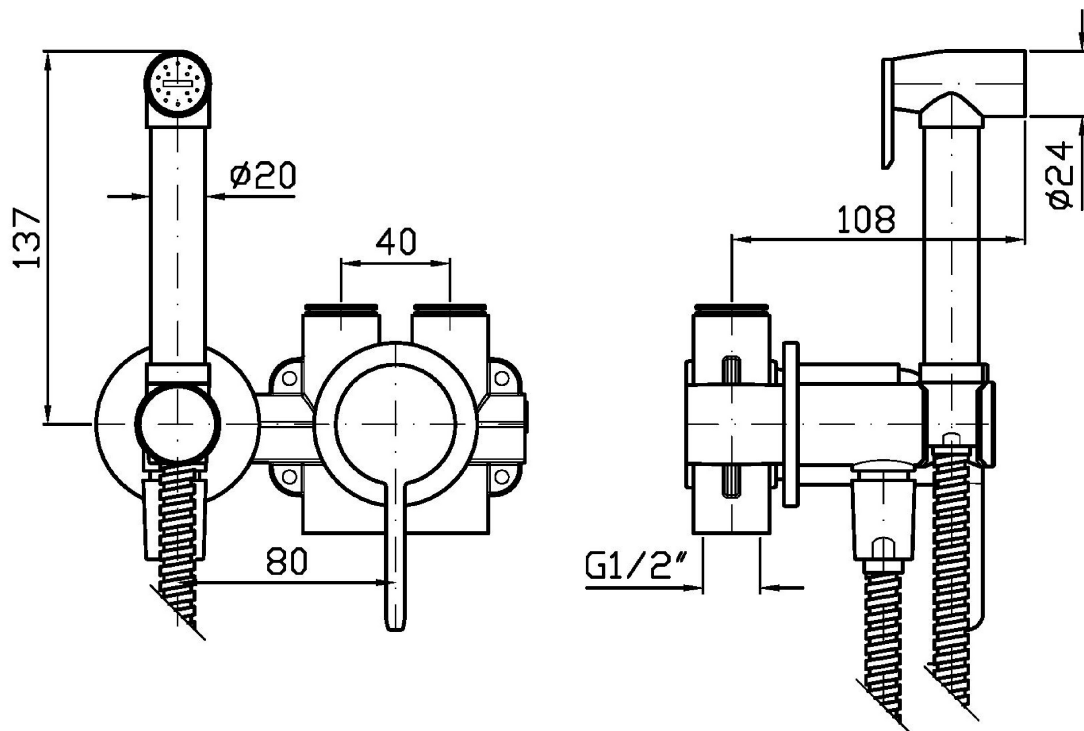

ISY22

ZIS417

Disegno Complessivo / Overall Drawing

Note / Notes