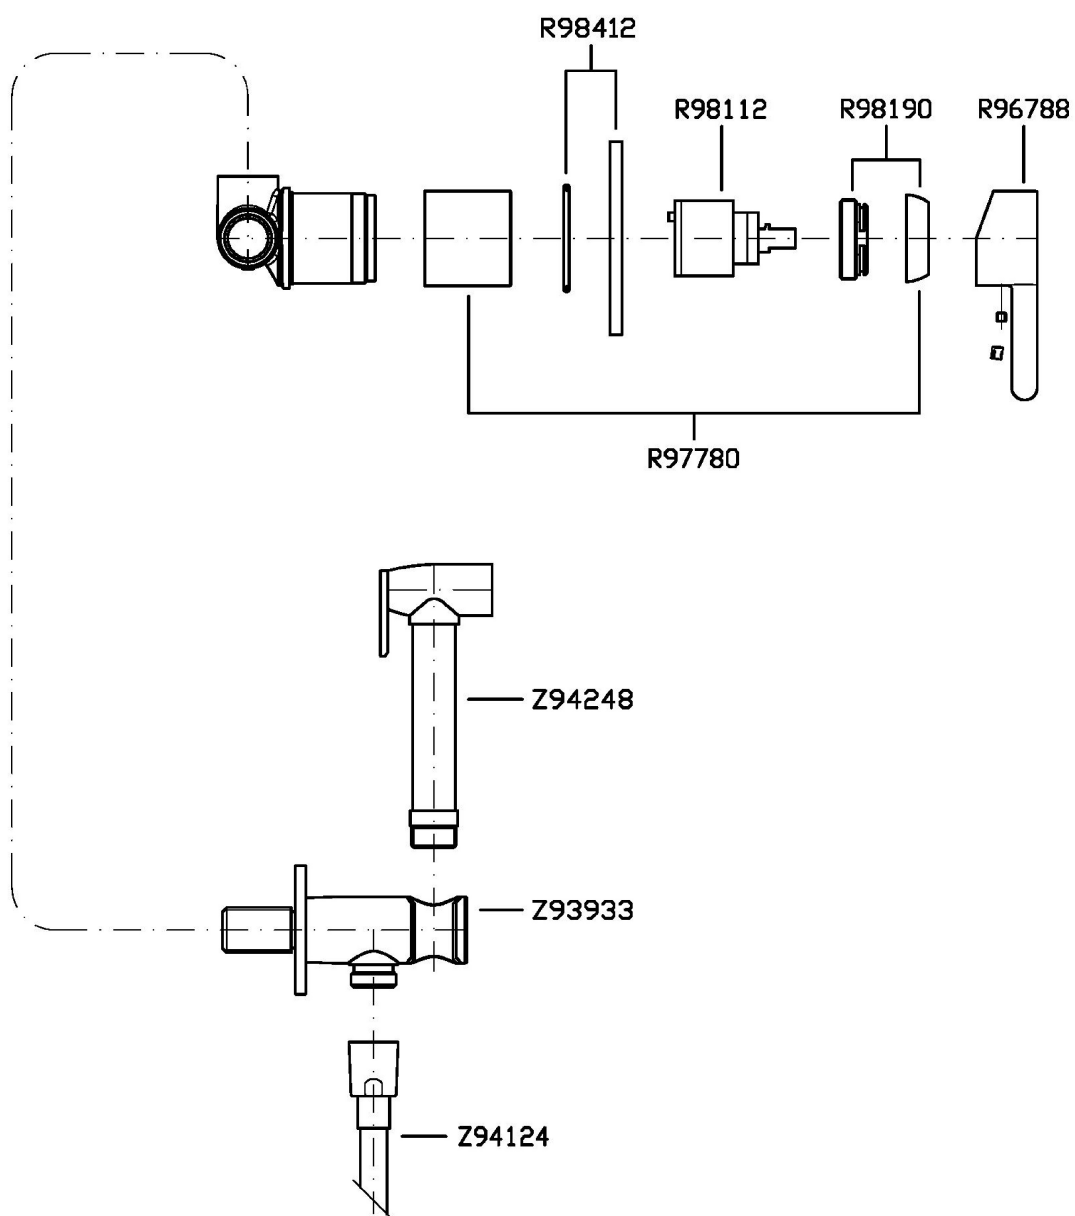

ISY22

ZIS417

Esplosi / Exploded