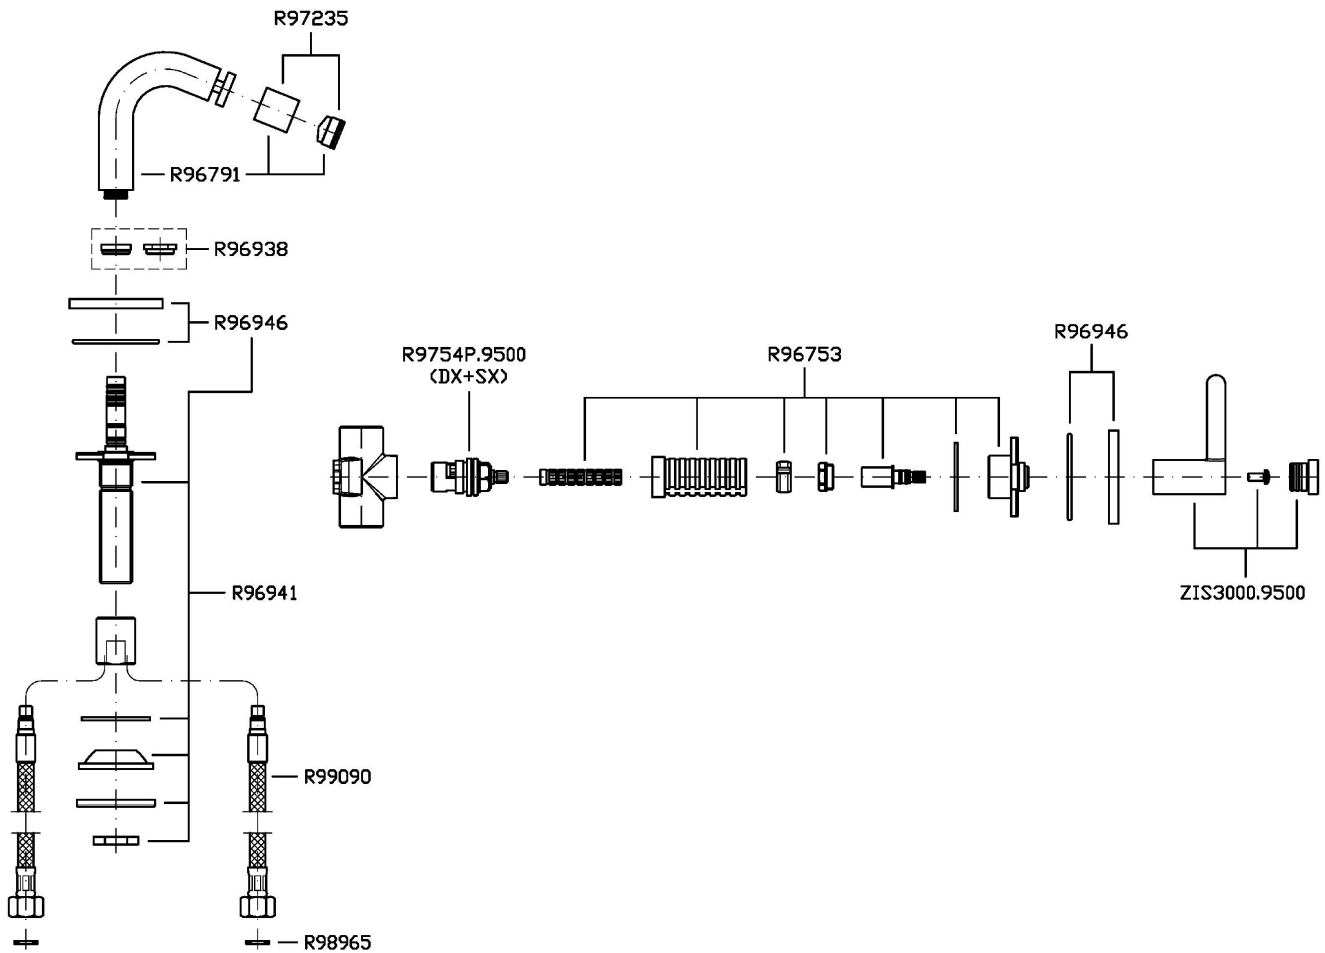

ISY22

ZIS3751

Batteria incasso bidet con bocca da piano. / Built-in bidet mixer with deck-mounted spout.

Batteria incasso bidet con bocca da piano girevole o bloccabile in fase di installazione. Senza scarico.
Water Saving - portata d'acqua uguale o inferiore a 6 l/min.

Built-in bidet mixer with deck-mounted swivel spout or lockable during installation. Without pop-up waste.
Water Saving - water flow rate of 6 l/min or less.

R99503

Parte incasso. / Built-in part.

Finiture / Finishes

ISY22

ZIS3751

Disegno Complessivo / Overall Drawing

Note / Notes

ISY22

ZIS3751

Esplosi / Exploded

ISY22

ZIS3751

Portate / Flowrates (lt/min)

PRESSIONE PRESSURE	1 BAR	2 BAR	3 BAR	4 BAR	5 BAR
P1 BIDET BIDET	2,6	3,7	4,4	4,5	4,5
P2					
P3					
P4					
P5					

ISY22

ZIS3751

Pesi e Misure / Weights and Sizes

Peso (Kg) Weight (lb)	2,40 (Kg)	5,29 (lb)
Volume test (dc3) - (in3)	11,01 (dc3)	671,87 (in3)
h (mm) - (in)	90,00 (mm)	3,54 (in)
L1 (mm) - (in)	335,00 (mm)	13,19 (in)
L2 (mm) - (in)	365,00 (mm)	14,37 (in)