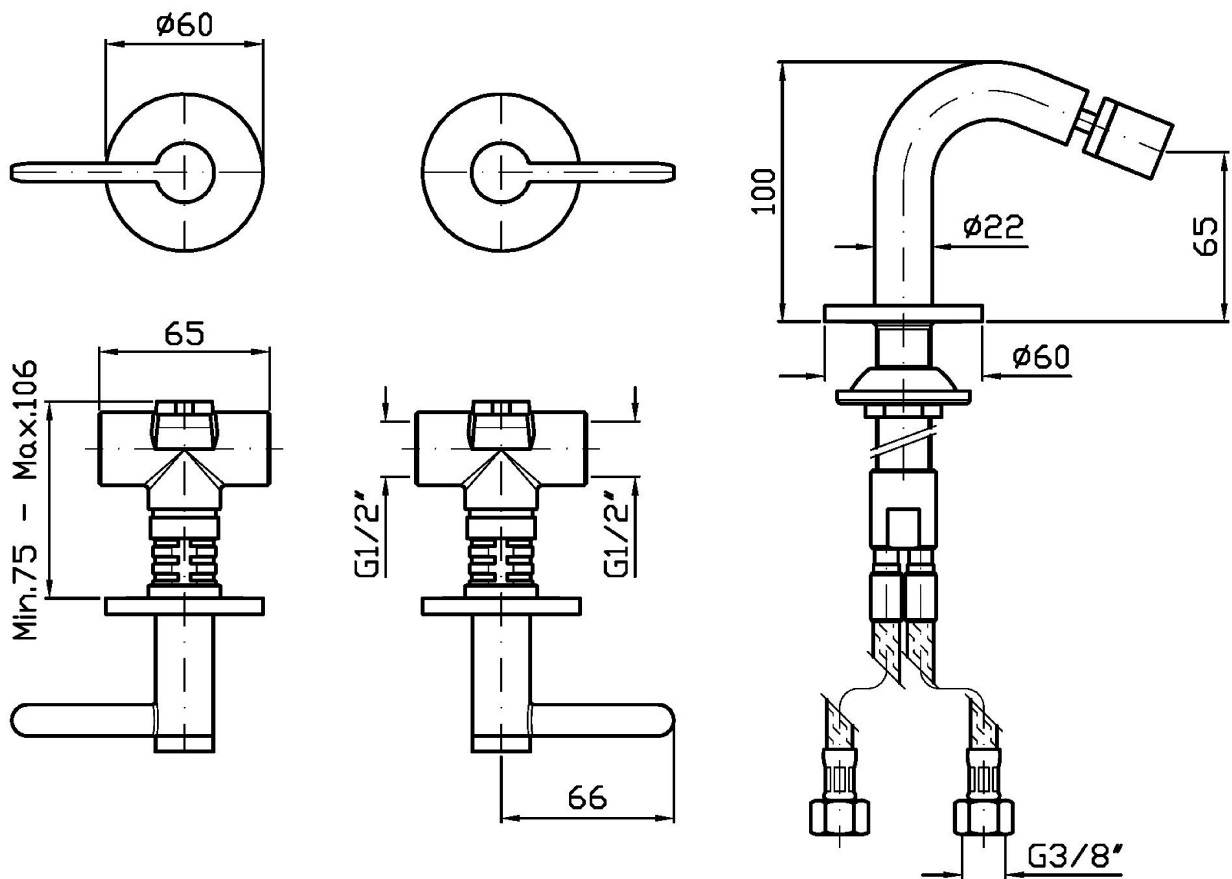

ISY22

ZIS3751

Disegno Complessivo / Overall Drawing

Note / Notes