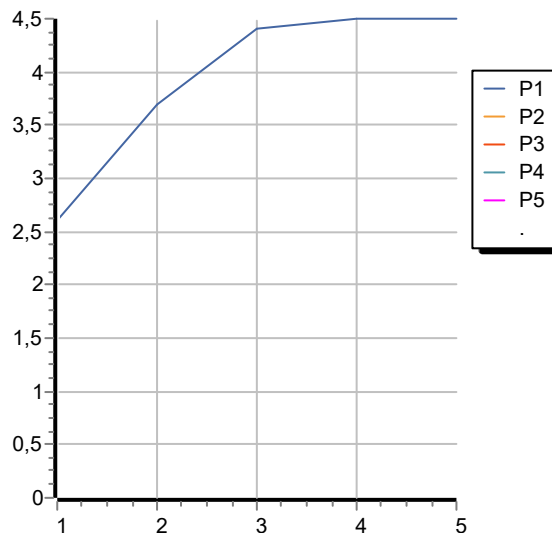

ZIS3751

Portate / Flowrates (lt/min)

PRESSIONE PRESSURE	1 BAR	2 BAR	3 BAR	4 BAR	5 BAR
P1 BIDET BIDET	2,6	3,7	4,4	4,5	4,5
P2					
P3					
P4					
P5					

ISY22

ZIS3751

Pesi e Misure / Weights and Sizes

Peso (Kg) Weight (lb)	2,40 (Kg)	5,29 (lb)
Volume test (dc3) - (in3)	11,01 (dc3)	671,87 (in3)
h (mm) - (in)	90,00 (mm)	3,54 (in)
L1 (mm) - (in)	335,00 (mm)	13,19 (in)
L2 (mm) - (in)	365,00 (mm)	14,37 (in)