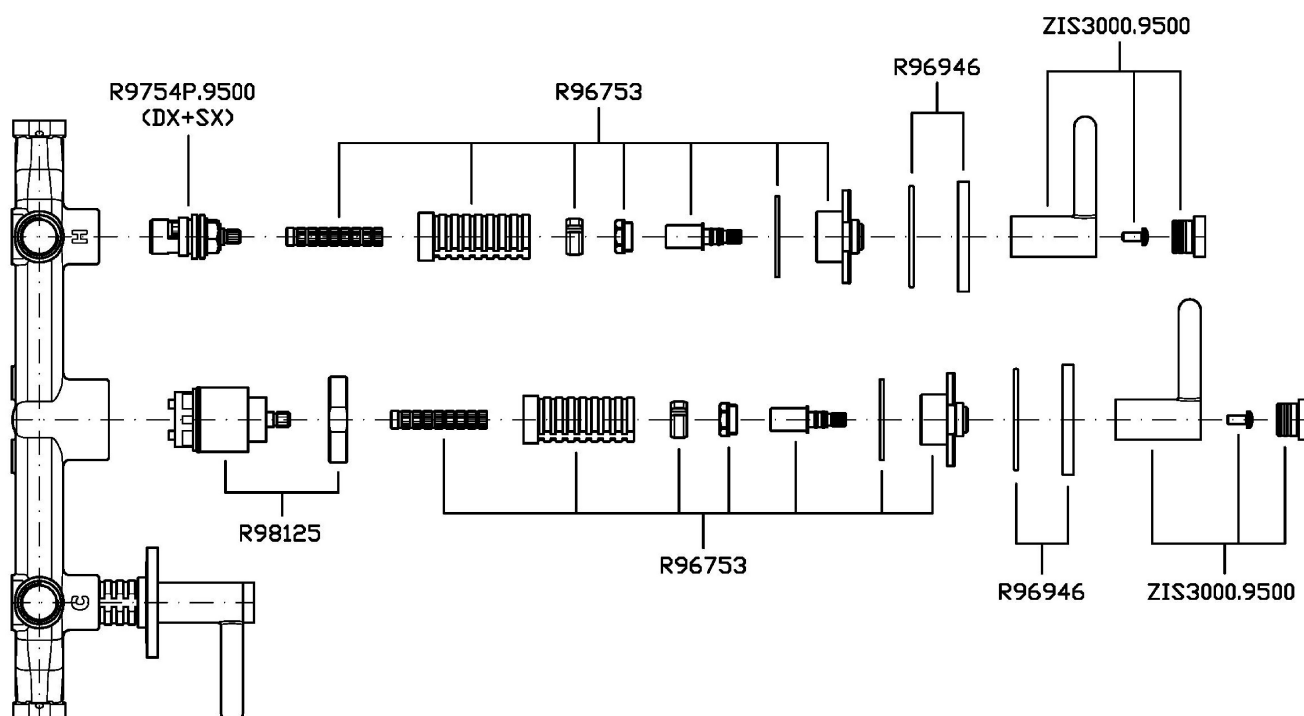

ISY22

ZIS3695

Esplosi / Exploded