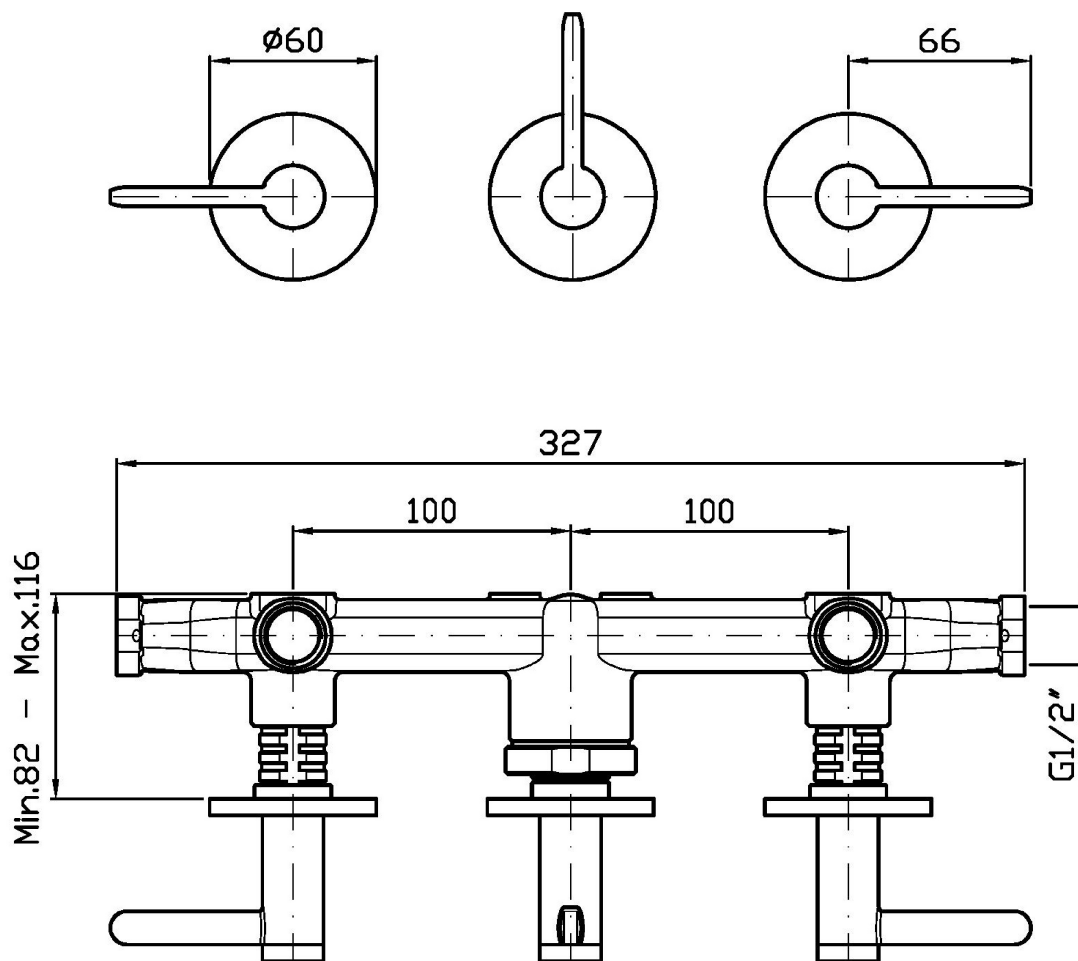

ISY22

ZIS3695

Disegno Complessivo / Overall Drawing

Note / Notes