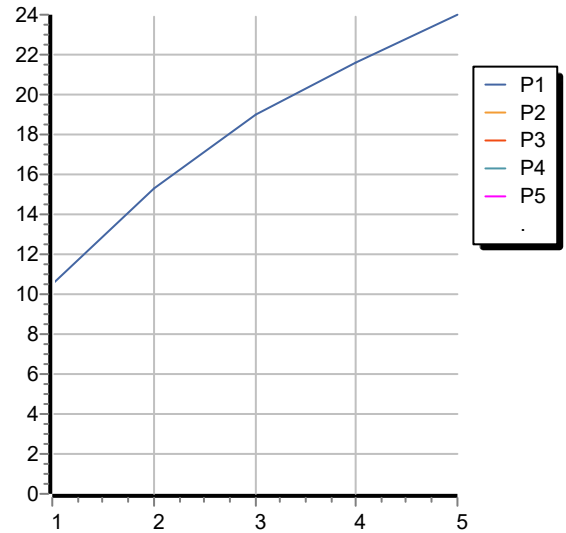

ZIS3695

Portate / Flowrates (lt/min)

PRESSIONE PRESSURE	1 BAR	2 BAR	3 BAR	4 BAR	5 BAR
DEVIATORE <i>P1</i>	10,5	15,3	19	21,6	24
<i>P2</i>					
<i>P3</i>					
<i>P4</i>					
<i>P5</i>					

ISY22

ZIS3695

Pesi e Misure / Weights and Sizes

Peso (Kg) Weight (lb)	1,85 (Kg)	4,08 (lb)
Volume test (dc3) - (in3)	7,43 (dc3)	453,41 (in3)
h (mm) - (in)	90,00 (mm)	3,54 (in)
L1 (mm) - (in)	250,00 (mm)	9,84 (in)
L2 (mm) - (in)	333,00 (mm)	13,11 (in)