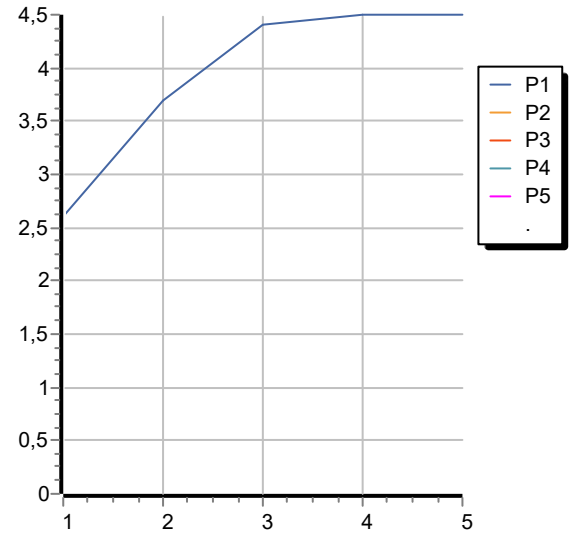

ZIS3641

Portate / Flowrates (lt/min)

PRESSIONE PRESSURE	1 BAR	2 BAR	3 BAR	4 BAR	5 BAR
P1 LAVABO BASIN	2,6	3,7	4,4	4,5	4,5
P2					
P3					
P4					
P5					

ISY22

ZIS3641

Pesi e Misure / Weights and Sizes

Peso (Kg) Weight (lb)	2,45 (Kg)	5,40 (lb)
Volume test (dc3) - (in3)	11,01 (dc3)	671,87 (in3)
h (mm) - (in)	90,00 (mm)	3,54 (in)
L1 (mm) - (in)	335,00 (mm)	13,19 (in)
L2 (mm) - (in)	365,00 (mm)	14,37 (in)