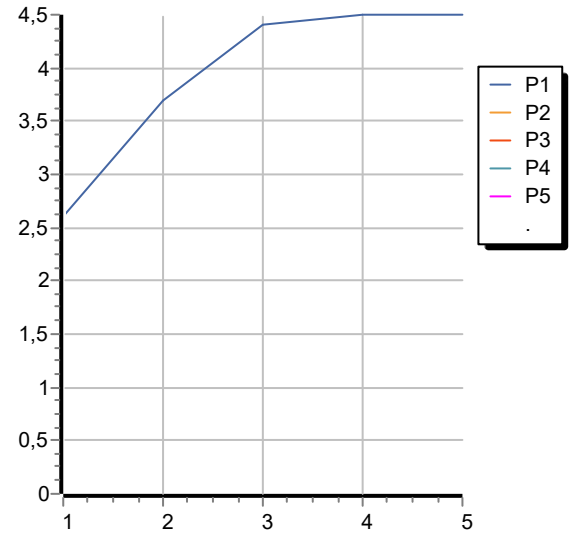

ZIS3640

Portate / Flowrates (lt/min)

PRESSIONE PRESSURE	1 BAR	2 BAR	3 BAR	4 BAR	5 BAR
P1 LAVABO BASIN	2,6	3,7	4,4	4,5	4,5
P2					
P3					
P4					
P5					

ISY22

ZIS3640

Pesi e Misure / Weights and Sizes

Peso (Kg) Weight (lb)	2,40 (Kg)	5,29 (lb)
Volume test (dc3) - (in3)	11,01 (dc3)	671,87 (in3)
h (mm) - (in)	90,00 (mm)	3,54 (in)
L1 (mm) - (in)	335,00 (mm)	13,19 (in)
L2 (mm) - (in)	365,00 (mm)	14,37 (in)