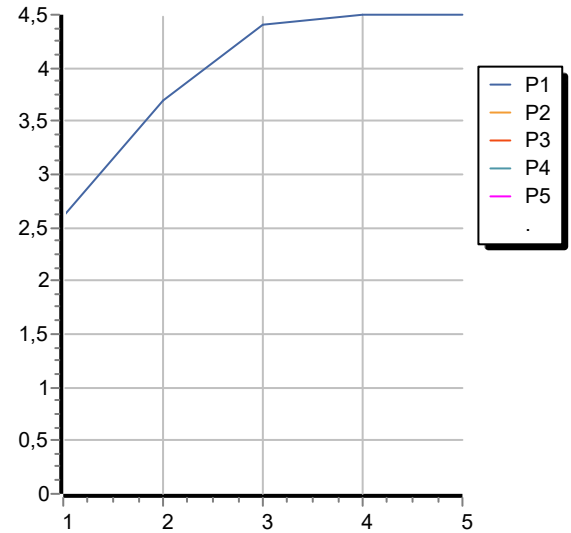

ISY22

ZIS3640

Esplosi / Exploded

ISY22

ZIS3640

Portate / Flowrates (lt/min)

PRESSIONE PRESSURE	1 BAR	2 BAR	3 BAR	4 BAR	5 BAR
P1 LAVABO BASIN	2,6	3,7	4,4	4,5	4,5
P2					
P3					
P4					
P5					

ISY22

ZIS3640

Pesi e Misure / Weights and Sizes

Peso (Kg) Weight (lb)	2,40 (Kg)	5,29 (lb)
Volume test (dc3) - (in3)	11,01 (dc3)	671,87 (in3)
h (mm) - (in)	90,00 (mm)	3,54 (in)
L1 (mm) - (in)	335,00 (mm)	13,19 (in)
L2 (mm) - (in)	365,00 (mm)	14,37 (in)